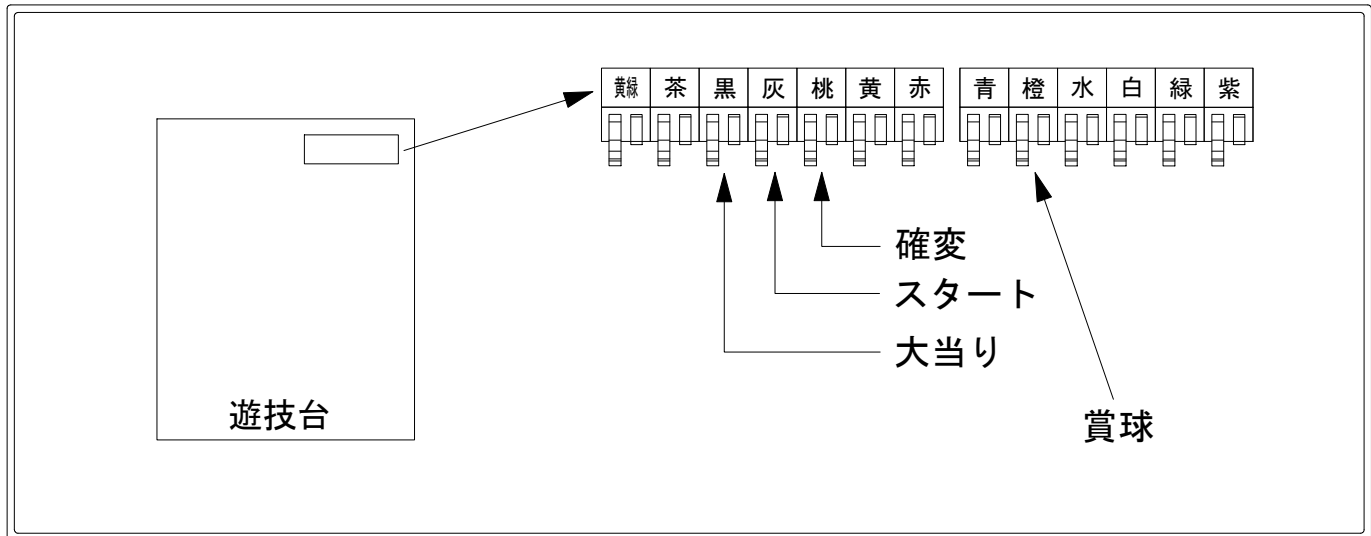

# デー太郎（パチンコ） 取付配線資料 2013年11月18日 67-2

メーカー名	SANYO		
機種名	CRスーパー海物語IN沖縄3	HME	ASA ASB
入力変換ハーネスセット	A	DYR-H171	
賞球入力変換ハーネス	B	DYR-H182	

## ハーネス結線図

## 外部端子板

## 出力情報

出力名	配線色	出力内容	時短	大当り	
情報1	(黄緑)	予備 (使用しません)			
情報2	(茶)	アウト			
情報3	(黒)	大当り1 (大当り出力)		○	→大当りに接続
情報4	(灰)	特別図柄確定			→スタートに接続
情報5	(桃)	大当り2 (大当り及び時短短縮)	○	○	→確変に接続
情報6	(黄)	始動口2入賞			
情報7	(赤)	ゲート通過			
情報8	(青)	始動口1入賞			
情報9	(橙)	メイン賞球			→賞球線に接続
情報10	(水)	セキュリティ (磁石・電波・初期化・不正入賞)			
情報11	(白)	賞球			
情報12	(緑)	枠開放			
情報13	(紫)	扉開放			