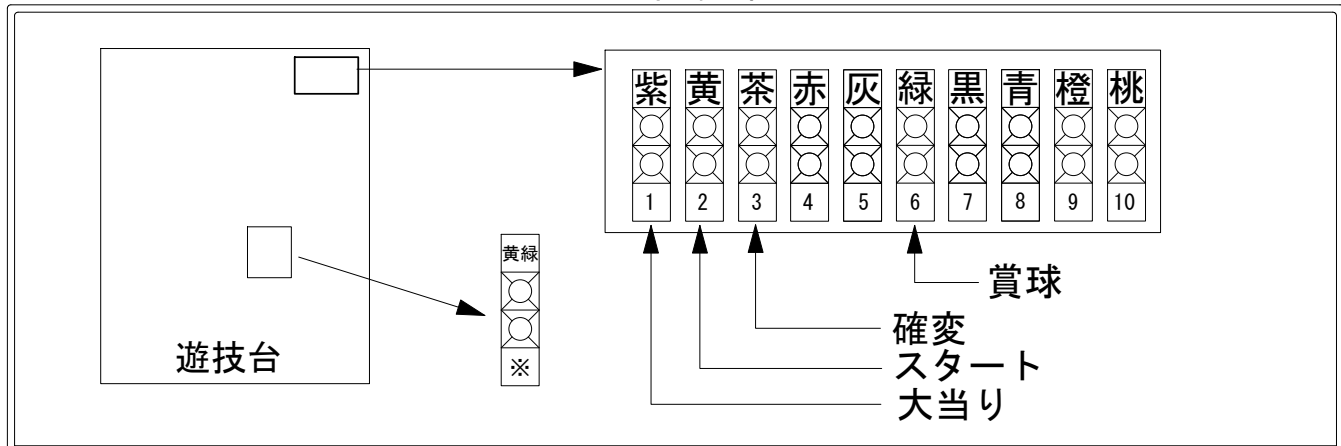

# デー太郎（パチンコ） 取付配線資料 2012年9月21日 57

メーカー名	SANYO	
機種名	CR大工の源さん～炎のいただき！編～	YMA・XLB
入力変換ハーネスセット	A	DYR-H171
賞球入力変換ハーネス	B	DYR-H182

## ハーネス結線図

## 外部端子板

## 出力情報

外部情報			電サポ	※1	※2	小当
1 (紫)	大当り①	大当り中に出力		○	○	
2 (黄)	特別図柄確定	特別図柄の変動が停止ごとに出力				
3 (茶)	大当り②	大当り中及び図柄の変動時間短縮中に出力	○	○	○	
4 (赤)	大当り③	大当り及び小当り中に出力		○	○	○
5 (灰)	始動口1入賞	始動口1に入賞するごとに出力				
6 (緑)	メイン賞球	10個の賞球情報を元に出力				
7 (黒)	セキュリティ	不正検知時に出力 (不正入賞・電波・磁気・初期化)				
8 (青)	賞球	賞球を10個払出すごとに出力				
9 (橙)	枠開放	枠開放時に出力				
10 (桃)	扉開放	扉開放時に出力				
※ 黄緑	大当り④	出玉有大当り出力 (電サポ中は出玉無大当りもカウント)		○		