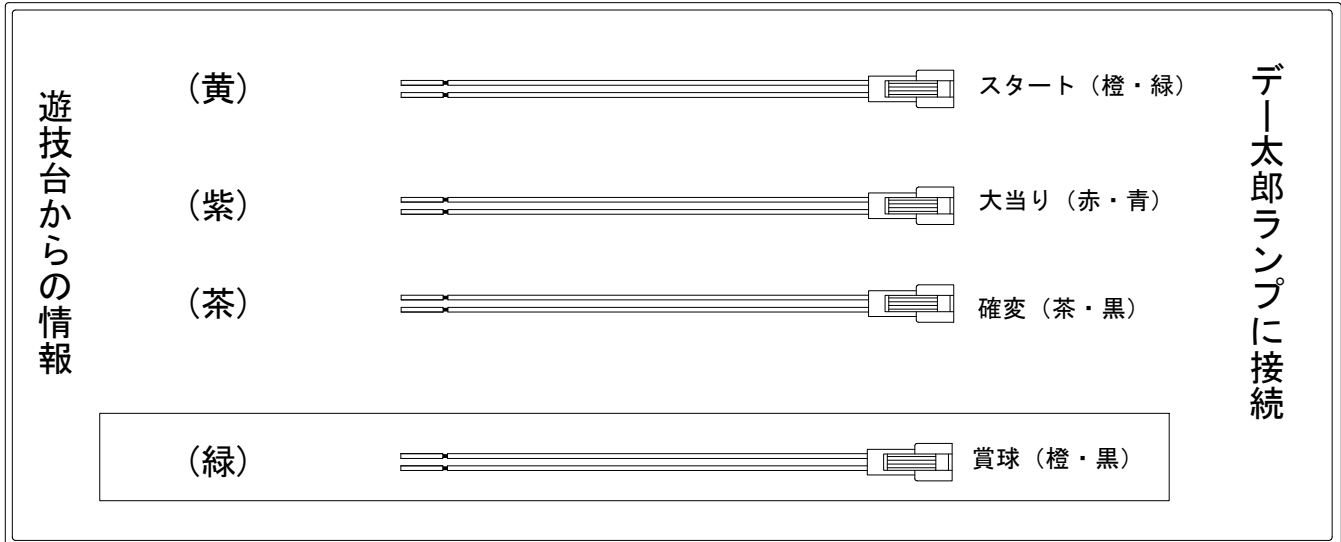

# デー太郎（パチンコ） 取付配線資料 2012年9月21日 57

メーカー名	SANYO	
機種名	CR大工の源さん～炎のいただき！編～	YMA・XLB
入力変換ハーネスセット	A	DYR-H171
賞球入力変換ハーネス	B	DYR-H182

## ハーネス結線図

## 外部端子板