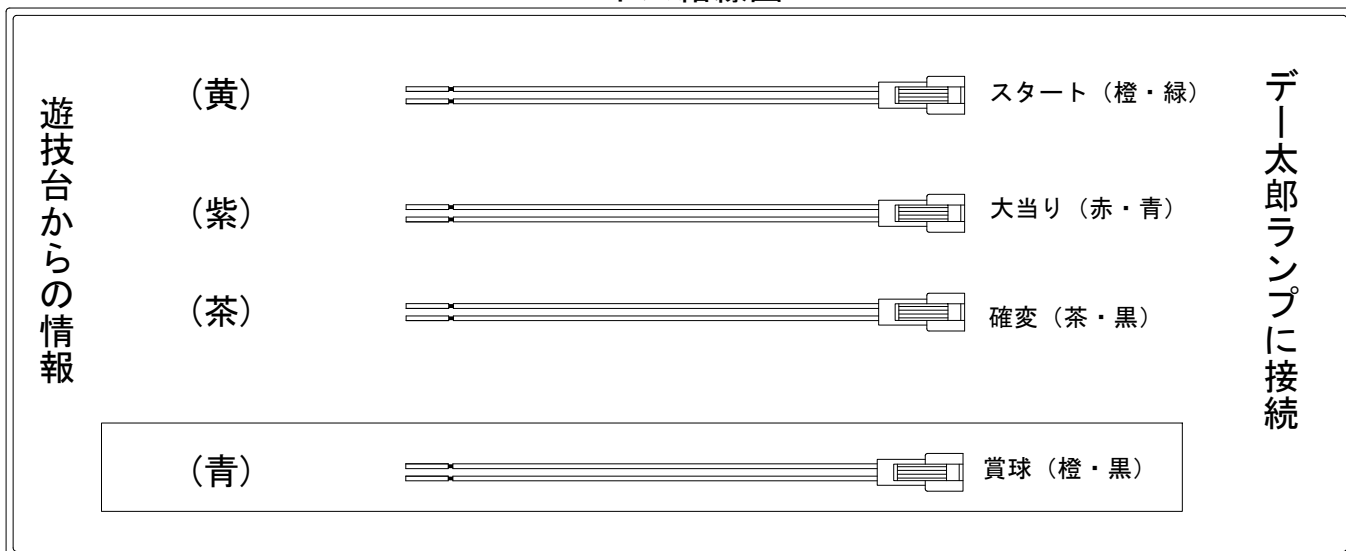

デー太郎（パチンコ） 取付配線資料 2011年11月26日 49

メーカー名	SANYO	
機種名	CRAパフィー	SAA
入力変換ハーネスセット	A	DYR-H171
賞球入力変換ハーネス	B	DYR-H182

ハーネス結線図

外部端子板

出力情報

外部情報			電サポ	大当			
1 (紫)	大当り1	大当り中に出力		○			
2 (黄)	特別図柄確定	特別図柄の変動が停止ごとに出力					
3 (茶)	大当り2	大当り中及び図柄の変動時間短縮中に出力	○	○			
4 (赤)	ゲート通過	普通図柄ゲートを通して毎に出力					
5 (灰)	始動口1入賞	上始動口に入賞すること出力					
6 (緑)	始動口2入賞	下始動口に入賞すること出力					
7 (黒)	セキュリティ	不正検知時に出力 (不正入賞・電波・磁石)					
8 (青)	賞球	賞球を10個払い出すごとに出力					
9 (橙)	枠開放	枠開放時に出力					
10 (桃)	扉開放	扉開放時に出力					

→大当りに接続
→スタートに接続
→確変に接続
→賞球線に接続