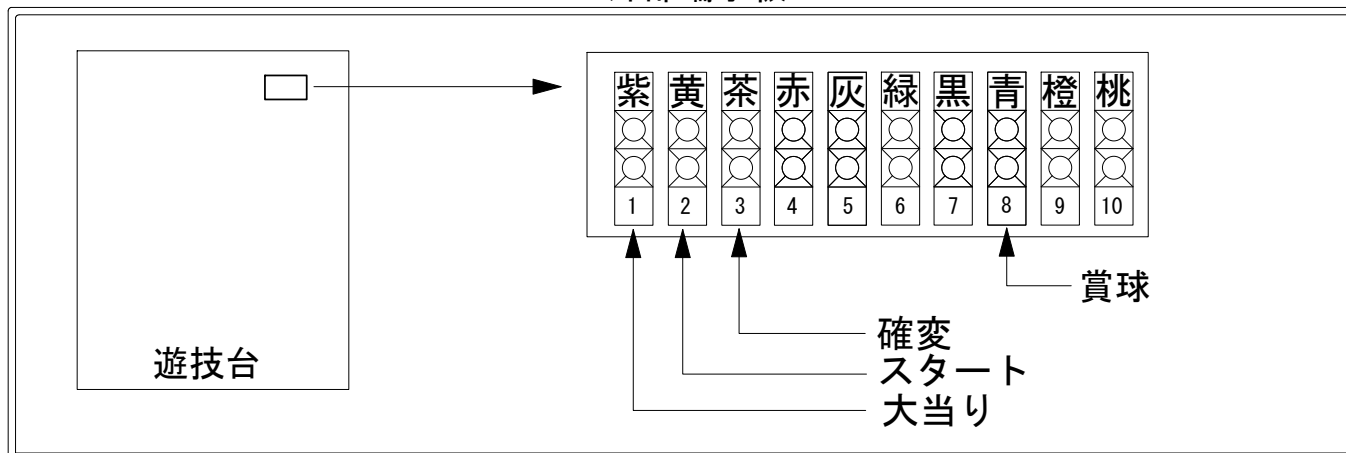

デー太郎（パチンコ） 取付配線資料 2011年11月26日 49

メーカー名	SANYO	
機種名	CRAパフィー	SAA
入力変換ハーネスセット	A	DYR-H171
賞球入力変換ハーネス	B	DYR-H182

ハーネス結線図

外部端子板

出力情報

外部情報			電サポ	大当			
1 (紫)	大当り1	大当り中に出力		○			
2 (黄)	特別図柄確定	特別図柄の変動が停止ごとに出力					
3 (茶)	大当り2	大当り中及び図柄の変動時間短縮中に出力	○	○			
4 (赤)	ゲート通過	普通図柄ゲートを通して毎に出力					
5 (灰)	始動口1入賞	上始動口に入賞すること出力					
6 (緑)	始動口2入賞	下始動口に入賞すること出力					
7 (黒)	セキュリティ	不正検知時に出力 (不正入賞・電波・磁石)					
8 (青)	賞球	賞球を10個払い出すごとに出力					
9 (橙)	枠開放	枠開放時に出力					
10 (桃)	扉開放	扉開放時に出力					

→大当りに接続
→スタートに接続
→確変に接続
→賞球線に接続