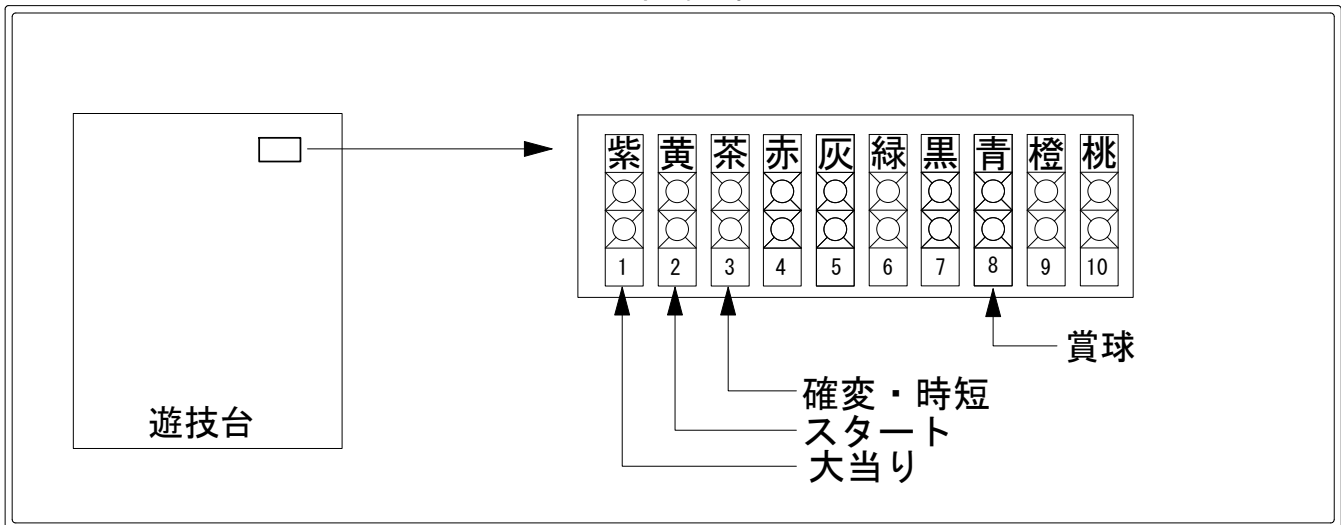

デー太郎 (パチンコ) 取付配線資料 2009年2月3日 28

メーカー名	SANYO	
機種名	CR. 天外魔境卍MARU	
入力変換ハーネスセット	A	DYR-H171
賞球入力変換ハーネス	B	DYR-H182

ハーネス結線図

外部端子板

出力情報

	確変	大当り			
		15R	2R	小当	
大当り	1 (紫)	大当り出力	○	○	→大当りに接続
特別図柄確定	2 (黄)	スタート出力			→スタートに接続
大当り及び時短縮	3 (茶)	大当り・確変・時短出力	○	○	→確変に接続
時短状態	4 (赤)	時短出力	○		
始動口2入賞	5 (灰)	上始動口			
始動口2入賞	6 (緑)	下始動口			
不正検知	7 (黒)	不正出力			
賞球	8 (青)	賞球出力			→賞球線に接続
内枠	9 (橙)	内枠開放時に出力			
ガラス	10 (桃)	ガラス枠セット開放時に出力			