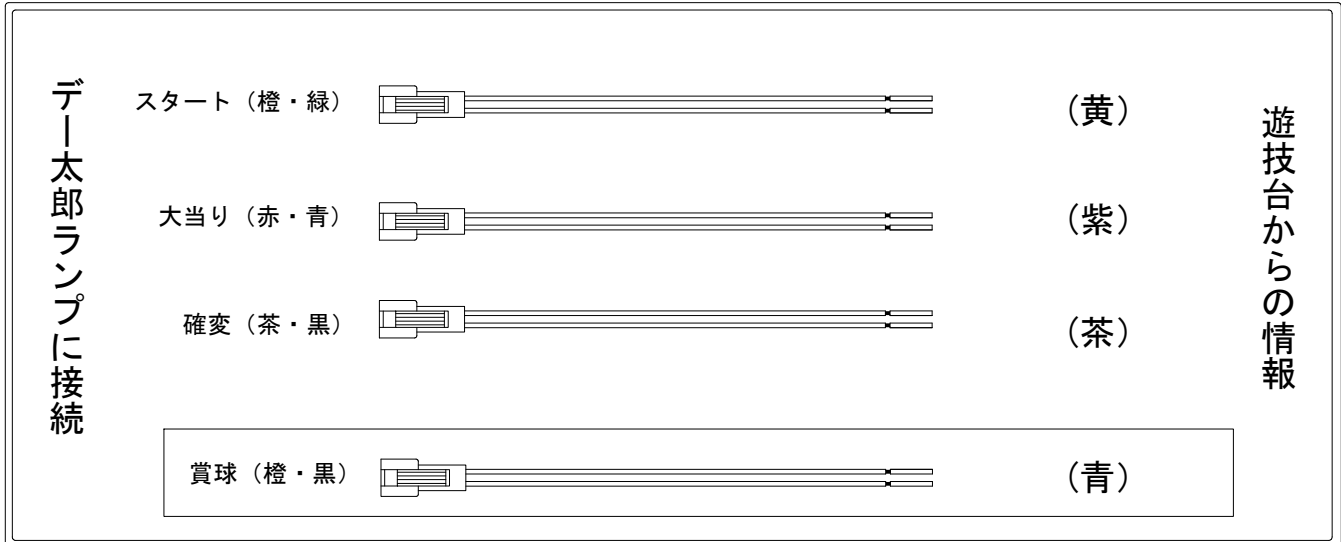

デー太郎 (パチンコ) 取付配線資料 2009年2月3日 28

メーカー名	SANYO	
機種名	CR. 天外魔境卍MARU	
入力変換ハーネスセット	A	DYR-H171
賞球入力変換ハーネス	B	DYR-H182

ハーネス結線図

外部端子板

出力情報

	確変	大当り			
		15R	2R	小当	
大当り	1 (紫)	大当り出力	○	○	→大当りに接続
特別図柄確定	2 (黄)	スタート出力			→スタートに接続
大当り及び時短縮	3 (茶)	大当り・確変・時短出力	○	○	→確変に接続
時短状態	4 (赤)	時短出力	○		
始動口2入賞	5 (灰)	上始動口			
始動口2入賞	6 (緑)	下始動口			
不正検知	7 (黒)	不正出力			
賞球	8 (青)	賞球出力			→賞球線に接続
内枠	9 (橙)	内枠開放時に出力			
ガラス	10 (桃)	ガラス枠セット開放時に出力			