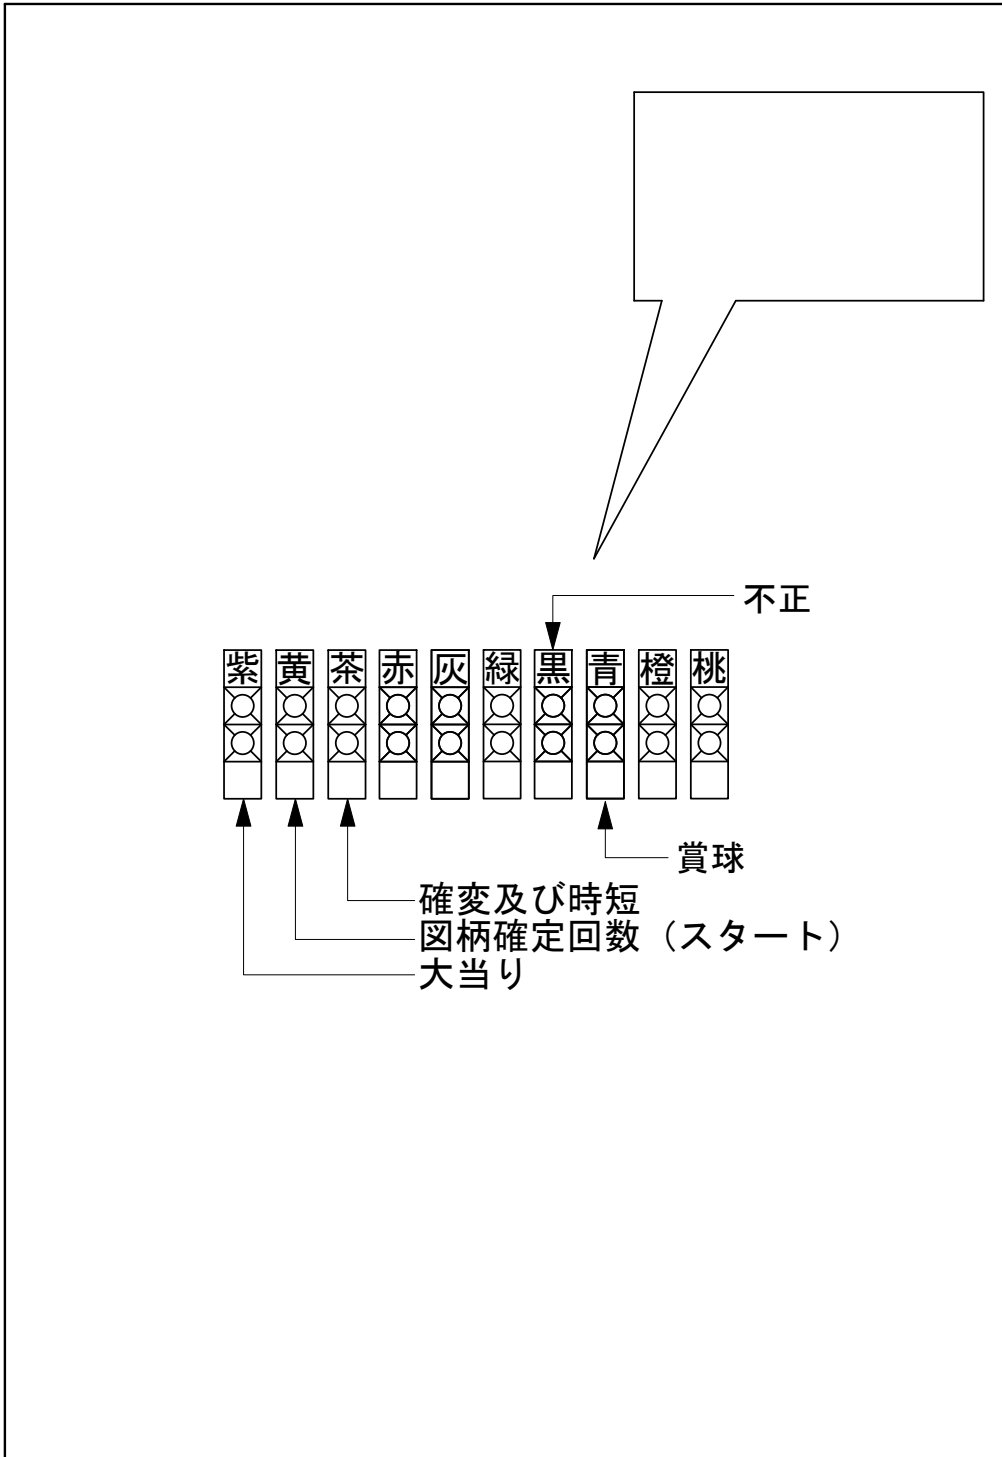

# デー太郎 (パチンコ) 取付配線資料

2007年10月10日23

メーカー名	SANYO	
機種名	CR. ハイパー海物語INカリブ	
台からの 情報出力	スタート	接点出力
	大当り	接点出力
	確率変動	
	大当り兼高確率	接点出力

特記事項

---

---

---

---

## 配線

黄  
スタート (橙, 緑)

紫  
大当り (赤, 青)

茶  
確率変動 (茶, 黒)

青  
賞球 (橙, 黒)

入力コネクタ
--------

賞球コネクタ
--------

入力変換ハーネスセット
A
DYR-H171

賞球入力変換ハーネス
B
DYR-H182

メモ

---

---

---

---

入力	賞球
A	B