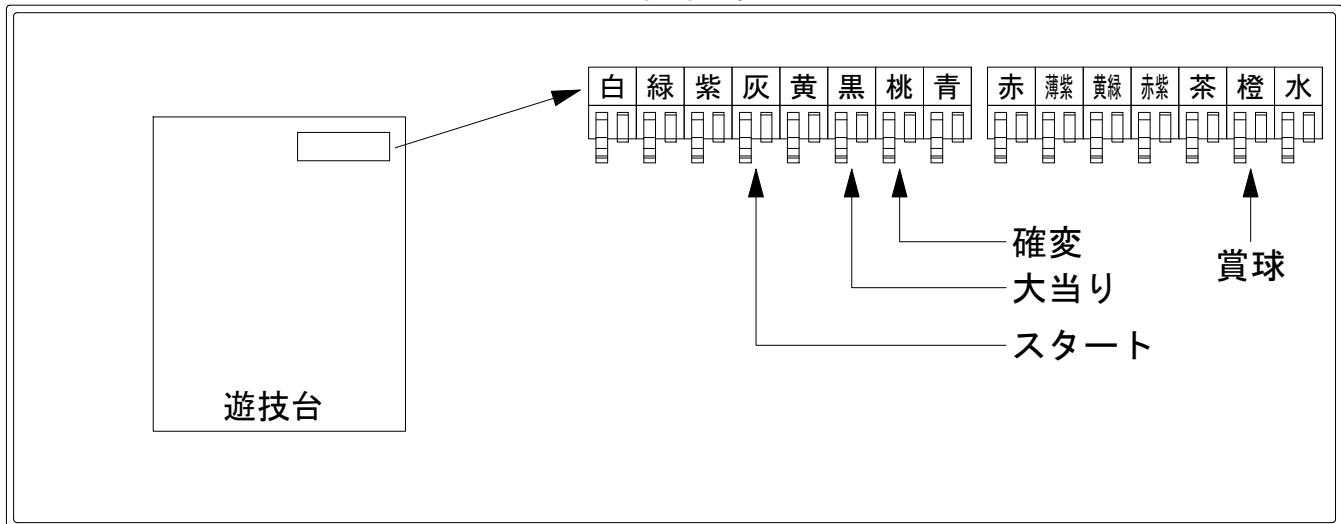

デー太郎（パチンコ） 取付配線資料 2020年08月31日 126

メーカー名	SANYO		
機種名	Pスーパー海物語IN JAPAN2	金富士	SCB STB
入力変換ハーネスセット	A		DYR-H171
賞球入力変換ハーネス	B		DYR-H182

ハーネス結線図

外部端子板

出力情報

端子	色	出力内容	時短	大当		
①	白	賞球				
②	緑	枠開放				
③	紫	扉開放				
④	灰	特別図柄確定				→スタートに接続
⑤	黄	始動口1入賞				
⑥	黒	大当り1 (大当り)		○		→大当りに接続
⑦	桃	大当り2 (大当り及び時間短縮)	○	○		→確変に接続
⑧	青	大当り3 (大当り及び高確率)				
⑨	赤	予備2				
⑩	薄紫	予備3				
⑪	黄緑	始動口2入賞				
⑫	赤紫	ゲート通過				
⑬	茶	アウト				
⑭	橙	メイン賞球				→賞球に接続
⑮	水	セキュリティ				