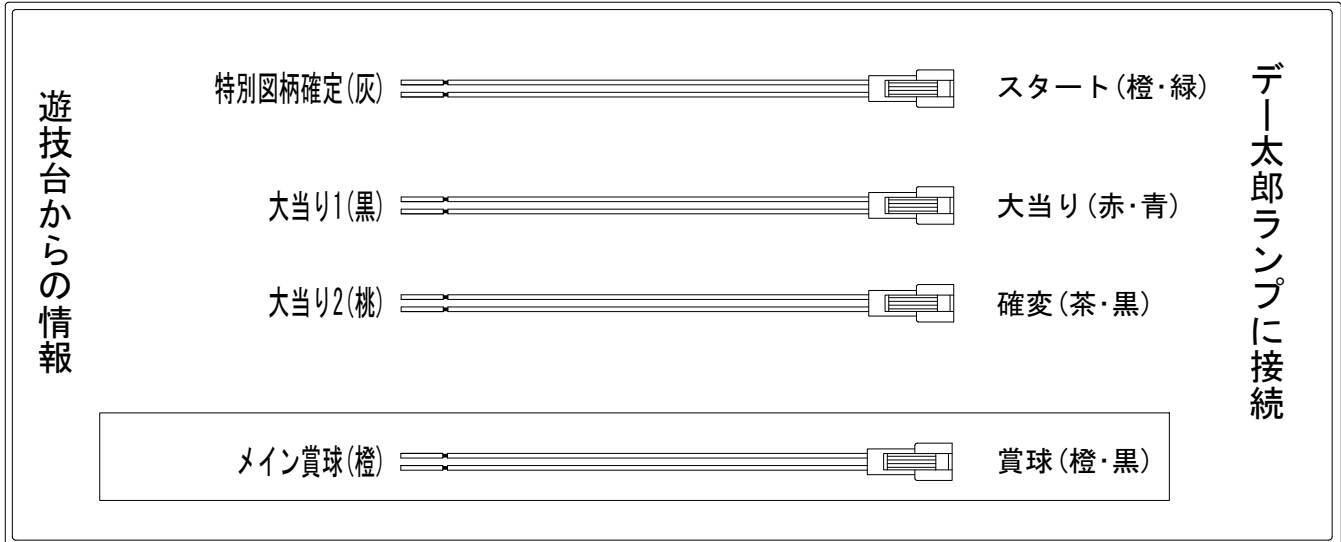

デー太郎（パチンコ） 取付配線資料 2020年08月31日 126

メーカー名	SANYO		
機種名	Pスーパー海物語IN JAPAN2	金富士	SCB STB
入力変換ハーネスセット	A		DYR-H171
賞球入力変換ハーネス	B		DYR-H182

ハーネス結線図

外部端子板

出力情報

端子	色	出力内容	時短	大当		
①	白	賞球				
②	緑	枠開放				
③	紫	扉開放				
④	灰	特別図柄確定				→スタートに接続
⑤	黄	始動口1入賞				
⑥	黒	大当り1 (大当り)		○		→大当りに接続
⑦	桃	大当り2 (大当り及び時間短縮)	○	○		→確変に接続
⑧	青	大当り3 (大当り及び高確率)				
⑨	赤	予備2				
⑩	薄紫	予備3				
⑪	黄緑	始動口2入賞				
⑫	赤紫	ゲート通過				
⑬	茶	アウト				
⑭	橙	メイン賞球				→賞球に接続
⑮	水	セキュリティ				