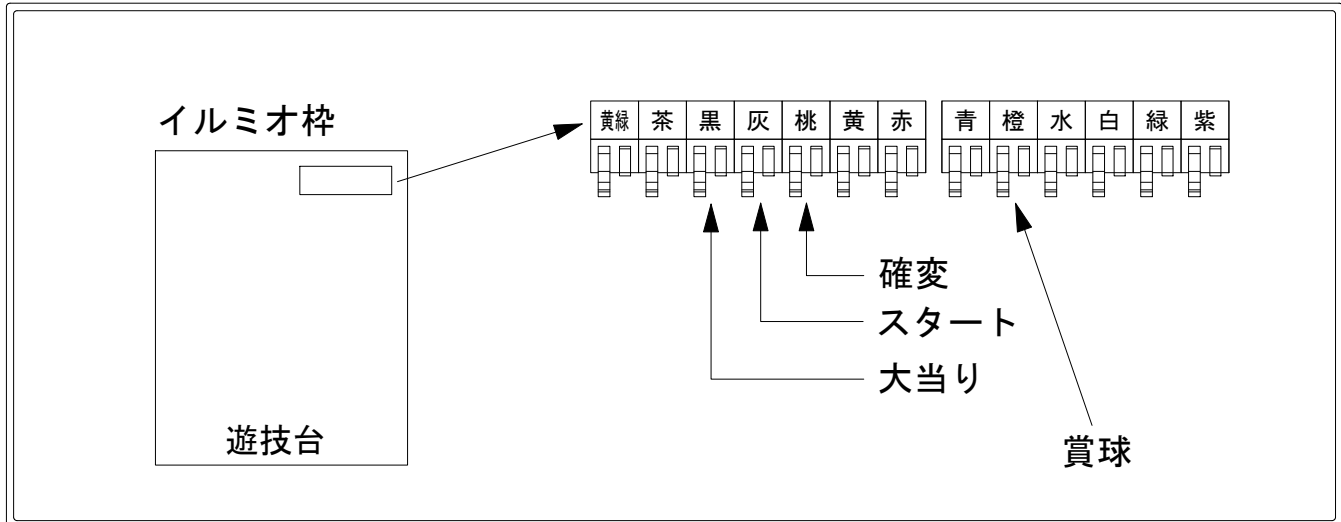

デー太郎（パチンコ） 取付配線資料

2020年09月28日 124-1

メーカー名	SANYO	
機種名	Pヤッターマン	VWV-YCE VWV-YBB
入力変換ハーネスセット	A	DYR-H171
賞球入力変換ハーネス	B	DYR-H182

ハーネス結線図

外部端子板

出力情報

端子	色	出力内容	時短	大当	
①	黄緑	時短状態			
②	茶	アウト			
③	黒	大当り1 (大当り)		○	→大当りに接続
④	灰	特別図柄確定			→スタートに接続
⑤	桃	大当り2 (大当り及び時間短縮)	○	○	→確変に接続
⑥	黄	始動口2入賞			
⑦	赤	右下入賞口入賞			
⑧	青	始動口1入賞			
⑨	橙	メイン賞球			→賞球に接続
⑩	水	セキュリティ			
⑪	白	賞球			
⑫	緑	枠開放			
⑬	紫	扉開放			