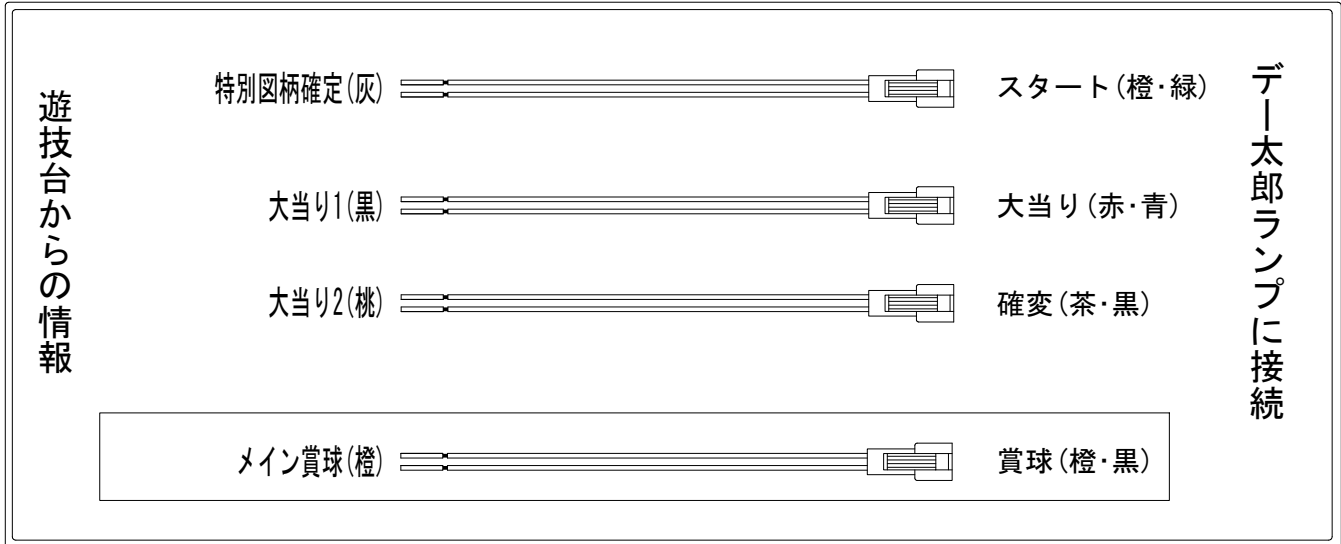

デー太郎（パチンコ） 取付配線資料

2020年09月28日 124-1

メーカー名	SANYO	
機種名	Pヤッターマン	VWV-YCE VWV-YBB
入力変換ハーネスセット	A	DYR-H171
賞球入力変換ハーネス	B	DYR-H182

ハーネス結線図

外部端子板

出力情報

端子	色	出力内容	時短	大当	
①	黄緑	時短状態			
②	茶	アウト			
③	黒	大当り1 (大当り)		○	→大当りに接続
④	灰	特別図柄確定			→スタートに接続
⑤	桃	大当り2 (大当り及び時間短縮)	○	○	→確変に接続
⑥	黄	始動口2入賞			
⑦	赤	右下入賞口入賞			
⑧	青	始動口1入賞			
⑨	橙	メイン賞球			→賞球に接続
⑩	水	セキュリティ			
⑪	白	賞球			
⑫	緑	枠開放			
⑬	紫	扉開放			