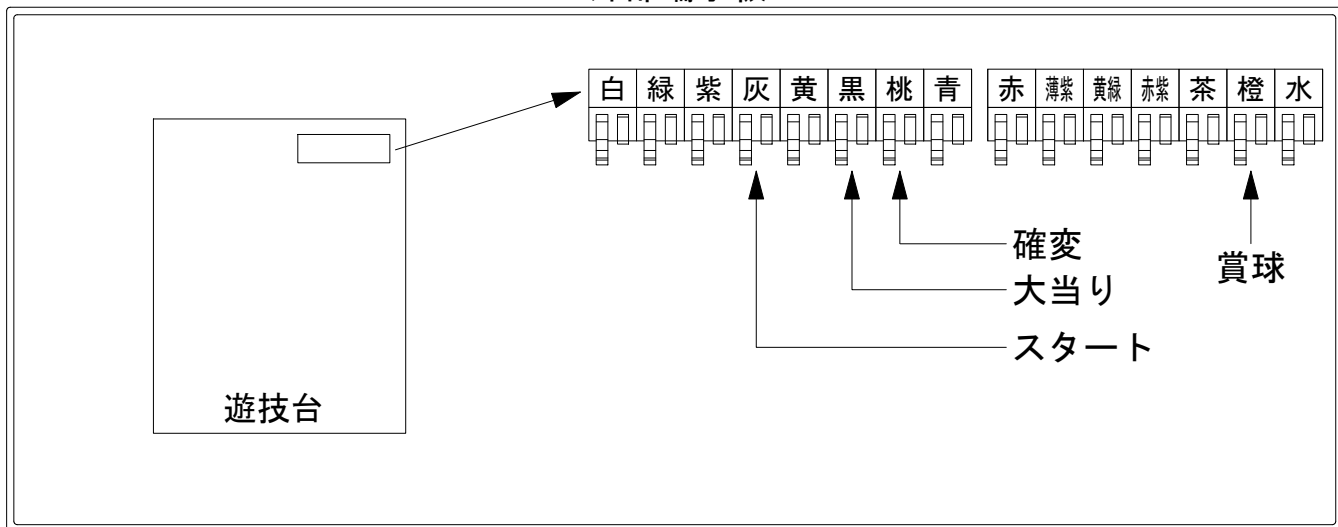

# デー太郎（パチンコ） 取付配線資料 2020年1月28日 122

メーカー名	S A N Y O	
機種名	P魔法少女リリカルなのは2	XCB
入力変換ハーネスセット	A	DYR-H171
賞球入力変換ハーネス	B	DYR-H182

## ハーネス結線図

## 外部端子板

## 出力情報

端子	色	出力内容	時短	大当	
①	白	賞球			
②	緑	枠開放			
③	紫	扉開放			
④	灰	特別図柄確定			→スタートに接続
⑤	黄	始動口1入賞			
⑥	黒	大当り1 (大当り)		○	→大当りに接続
⑦	桃	大当り2 (大当り及び時間短縮)	○	○	→確変に接続
⑧	青	予備1			
⑨	赤	予備2			
⑩	薄紫	予備3			
⑪	黄緑	始動口2入賞			
⑫	赤紫	普通作動口入賞			
⑬	茶	アウト			
⑭	橙	メイン賞球			→賞球に接続
⑮	水	セキュリティ			