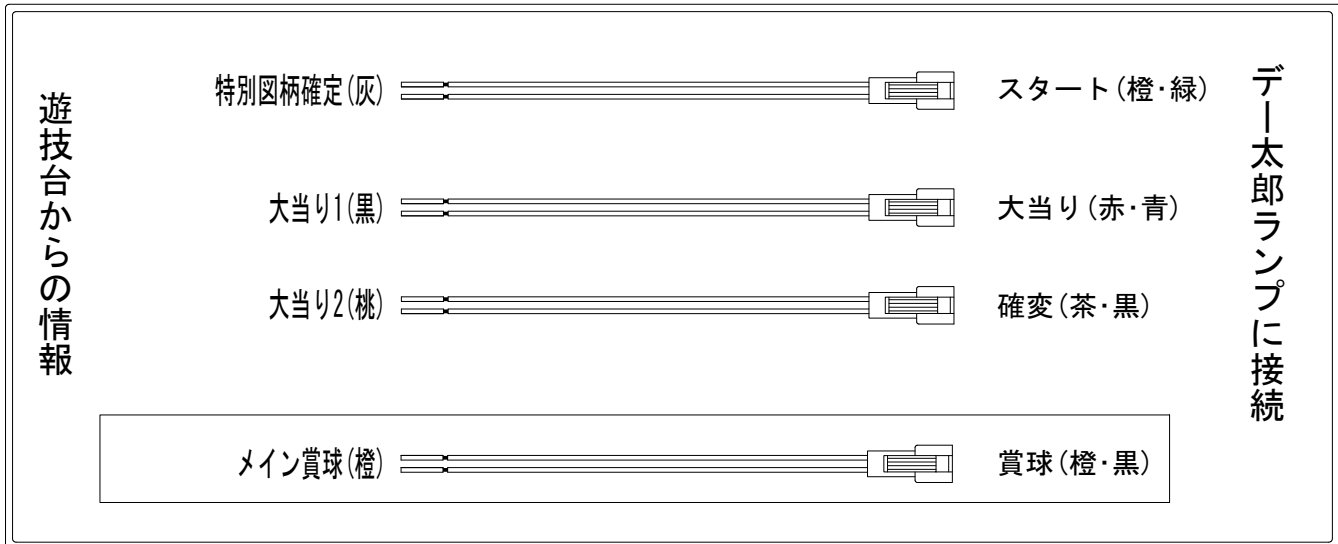

# デー太郎（パチンコ） 取付配線資料 2020年1月28日 122

メーカー名	S A N Y O	
機種名	P魔法少女リリカルなのは2	XCB
入力変換ハーネスセット	A	DYR-H171
賞球入力変換ハーネス	B	DYR-H182

## ハーネス結線図

## 出力情報

端子	色	出力内容	時短	大当	
①	白	賞球			
②	緑	枠開放			
③	紫	扉開放			
④	灰	特別図柄確定			→スタートに接続
⑤	黄	始動口1入賞			
⑥	黒	大当り1 (大当り)		○	→大当りに接続
⑦	桃	大当り2 (大当り及び時間短縮)	○	○	→確変に接続
⑧	青	予備1			
⑨	赤	予備2			
⑩	薄紫	予備3			
⑪	黄緑	始動口2入賞			
⑫	赤紫	普通作動口入賞			
⑬	茶	アウト			
⑭	橙	メイン賞球			→賞球に接続
⑮	水	セキュリティ			