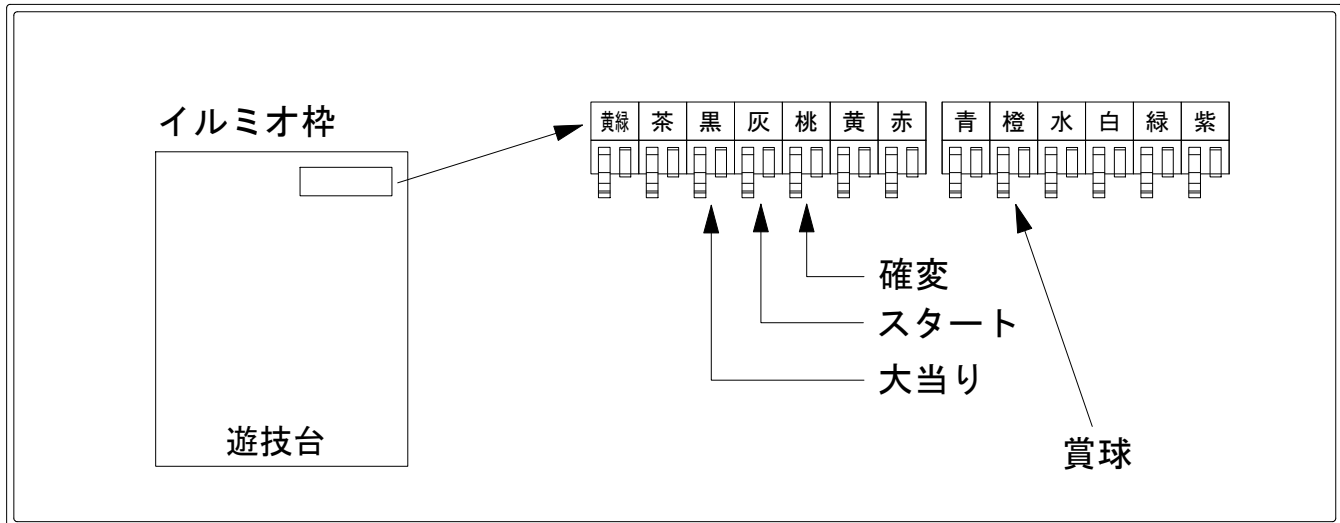

# デー太郎（パチンコ） 取付配線資料 2019年11月26日 120

メーカー名	SANYO	
機種名	PA元祖大工の源さん	WBE
入力変換ハーネスセット	A	DYR-H171
賞球入力変換ハーネス	B	DYR-H182

## ハーネス結線図

## 外部端子板

## 出力情報

端子	色	出力内容	時短	大当		
①	黄緑	始動口2入賞				
②	茶	アウト				
③	黒	大当り1 (大当り)		○		→大当りに接続
④	灰	特別図柄確定				→スタートに接続
⑤	桃	大当り2 (大当り及び右打ち中)	○	○		→確変に接続
⑥	黄	大当り2 (大当り及び時短短縮)	○	○		
⑦	赤	大当り2 (大当り及び潜伏確変)		○		
⑧	青	始動口1入賞				
⑨	橙	メイン賞球				→賞球に接続
⑩	水	セキュリティ				
⑪	白	賞球				
⑫	緑	枠開放				
⑬	紫	扉開放				