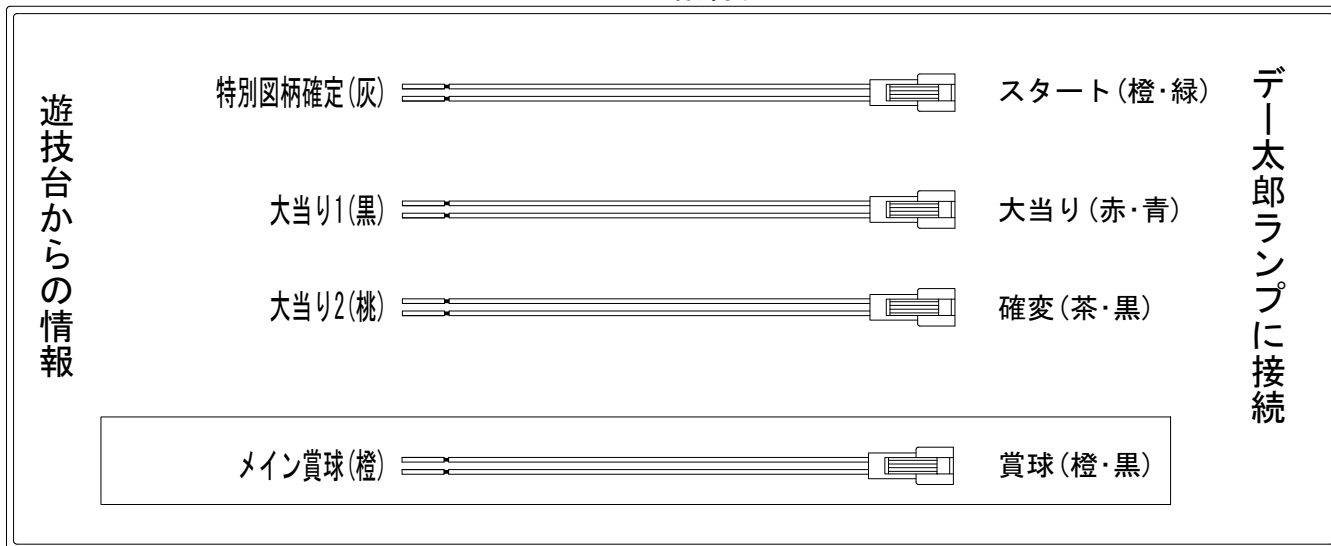

# デー太郎（パチンコ） 取付配線資料 2019年07月02日 118

メーカー名	SANYO	
機種名	PAストライクウィッチーズ	XBD
入力変換ハーネスセット	A	DYR-H171
賞球入力変換ハーネス	B	DYR-H182

## ハーネス結線図

## 出力情報

端子	色	出力内容	時短	大当	
①	白	賞球			
②	緑	枠開放			
③	紫	扉開放			
④	灰	特別図柄確定			→スタートに接続
⑤	黄	始動口1入賞			
⑥	黒	大当り1 (大当り)		○	→大当りに接続
⑦	桃	大当り2 (大当り及び時間短縮)	○	○	→確変に接続
⑧	青	予備1			
⑨	赤	予備2			
⑩	薄紫	右入賞口入賞			
⑪	黄緑	始動口2入賞			
⑫	赤紫	ゲート通過			
⑬	茶	アウト			
⑭	橙	メイン賞球			→賞球に接続
⑮	水	セキュリティ			