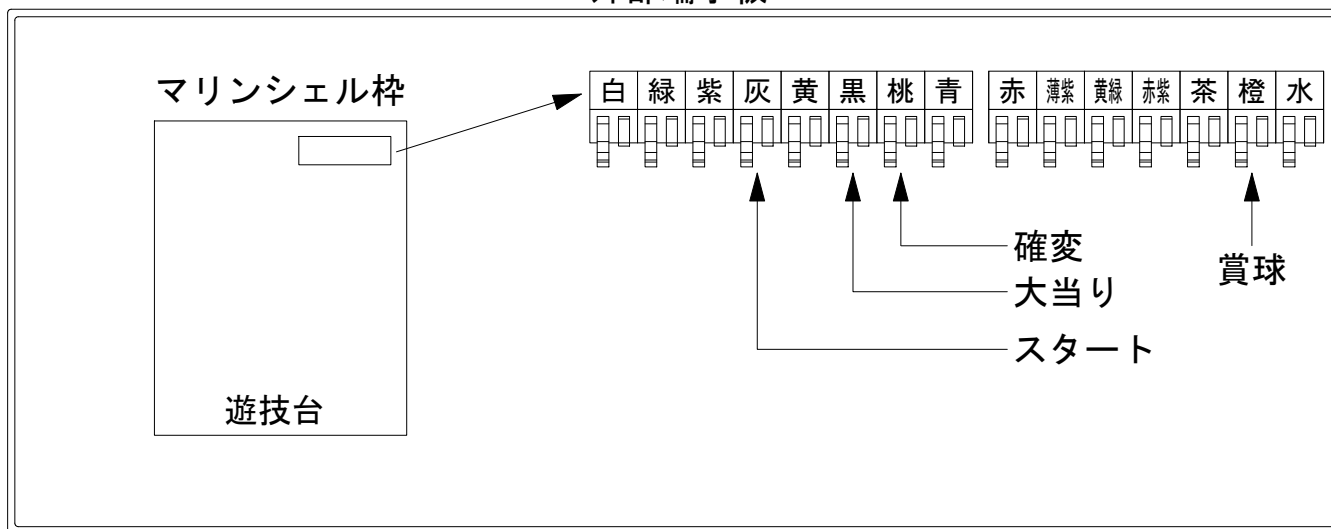

# デー太郎（パチンコ） 取付配線資料 2019年07月02日 118

メーカー名	SANYO	
機種名	PAストライクウィッチーズ	XBD
入力変換ハーネスセット	A	DYR-H171
賞球入力変換ハーネス	B	DYR-H182

## ハーネス結線図

## 外部端子板

## 出力情報

端子	色	出力内容	時短	大当	
①	白	賞球			
②	緑	枠開放			
③	紫	扉開放			
④	灰	特別図柄確定			→スタートに接続
⑤	黄	始動口1入賞			
⑥	黒	大当り1 (大当り)		○	→大当りに接続
⑦	桃	大当り2 (大当り及び時間短縮)	○	○	→確変に接続
⑧	青	予備1			
⑨	赤	予備2			
⑩	薄紫	右入賞口入賞			
⑪	黄緑	始動口2入賞			
⑫	赤紫	ゲート通過			
⑬	茶	アウト			
⑭	橙	メイン賞球			→賞球に接続
⑮	水	セキュリティ			