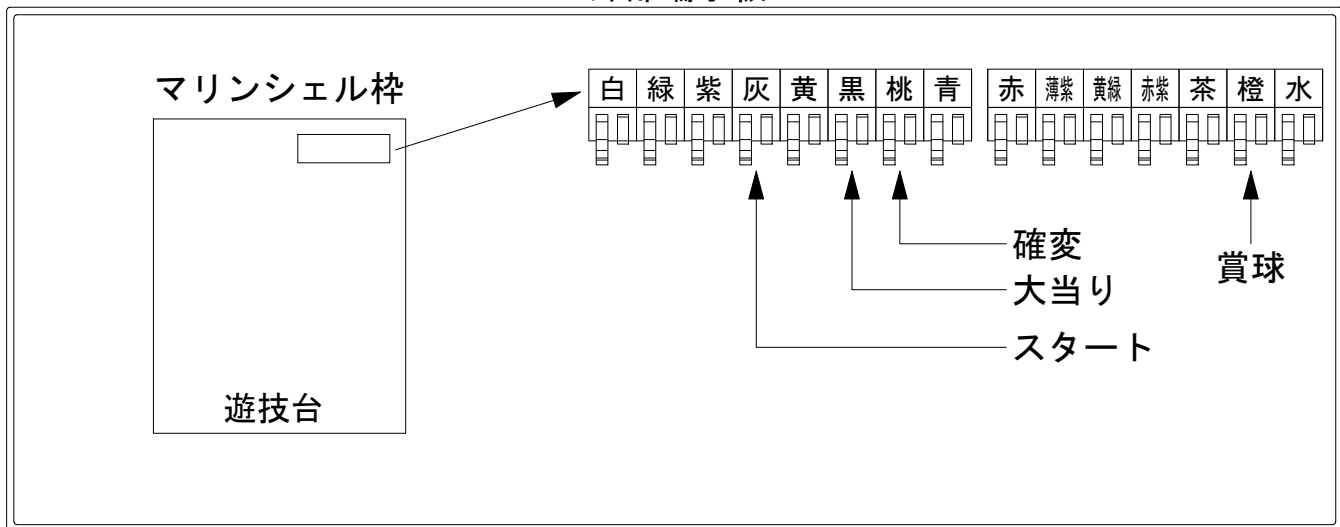

# デー太郎（パチンコ） 取付配線資料 2019年04月16日 117

メーカー名	SANYO	
機種名	Pスーパー海物語 IN JAPAN 2	MTR
入力変換ハーネスセット	A	DYR-H171
賞球入力変換ハーネス	B	DYR-H182

## ハーネス結線図

## 外部端子板

## 出力情報

端子	色	出力内容	時短	大当	
①	白	賞球			
②	緑	枠開放			
③	紫	扉開放			
④	灰	特別図柄確定			→スタートに接続
⑤	黄	始動口1入賞			
⑥	黒	大当り1(大当り)		○	→大当りに接続
⑦	桃	大当り2(大当り及び時間短縮)	○	○	→確変に接続
⑧	青	予備1			
⑨	赤	予備2			
⑩	薄紫	予備3			
⑪	黄緑	始動口2入賞			
⑫	赤紫	ゲート通過			
⑬	茶	アウト			
⑭	橙	メイン賞球			→賞球に接続
⑮	水	セキュリティ			