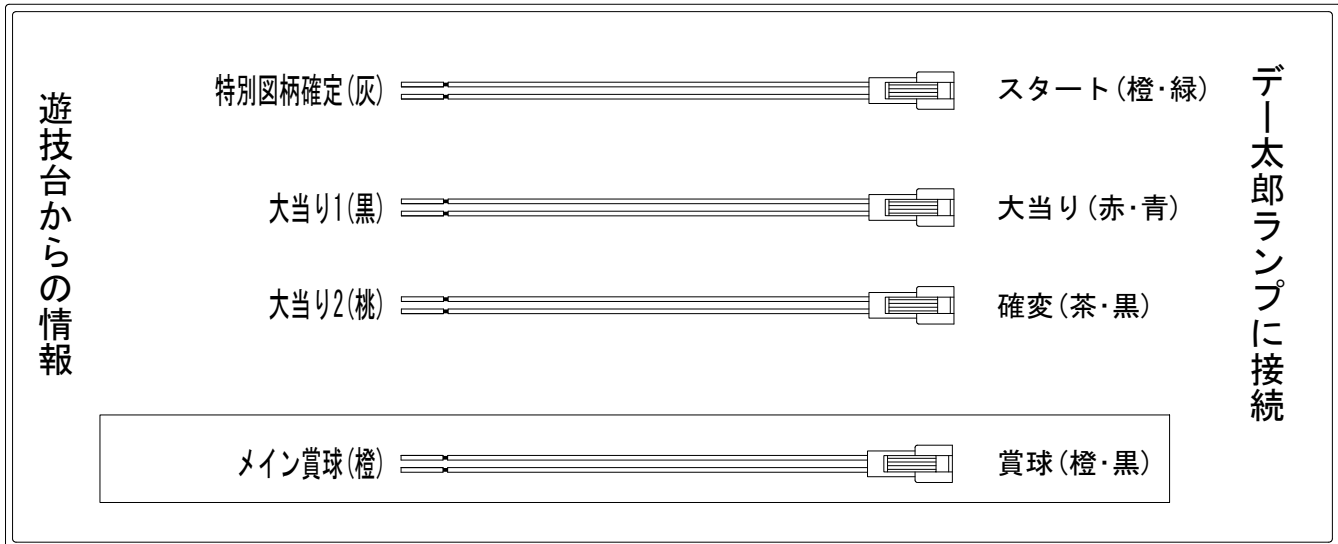

デー太郎（パチンコ） 取付配線資料 2019年04月02日 116

メーカー名	S A N Y O	
機種名	P A 清流物語 3	G 0
入力変換ハーネスセット	A	DYR-H171
賞球入力変換ハーネス	B	DYR-H182

ハーネス結線図

外部端子板

出力情報

端子	色	出力内容	時短	大当		
①	黄緑	ゲート通過				
②	茶	アウト				
③	黒	大当り1 (大当り)		○		→大当りに接続
④	灰	特別図柄確定				→スタートに接続
⑤	桃	大当り2 (大当り及び時間短縮)	○	○		→確変に接続
⑥	黄	始動口2入賞				
⑦	赤	右入賞口入賞				
⑧	青	始動口1入賞				
⑨	橙	メイン賞球				→賞球に接続
⑩	水	セキュリティ				
⑪	白	賞球				
⑫	緑	枠開放				
⑬	紫	扉開放				