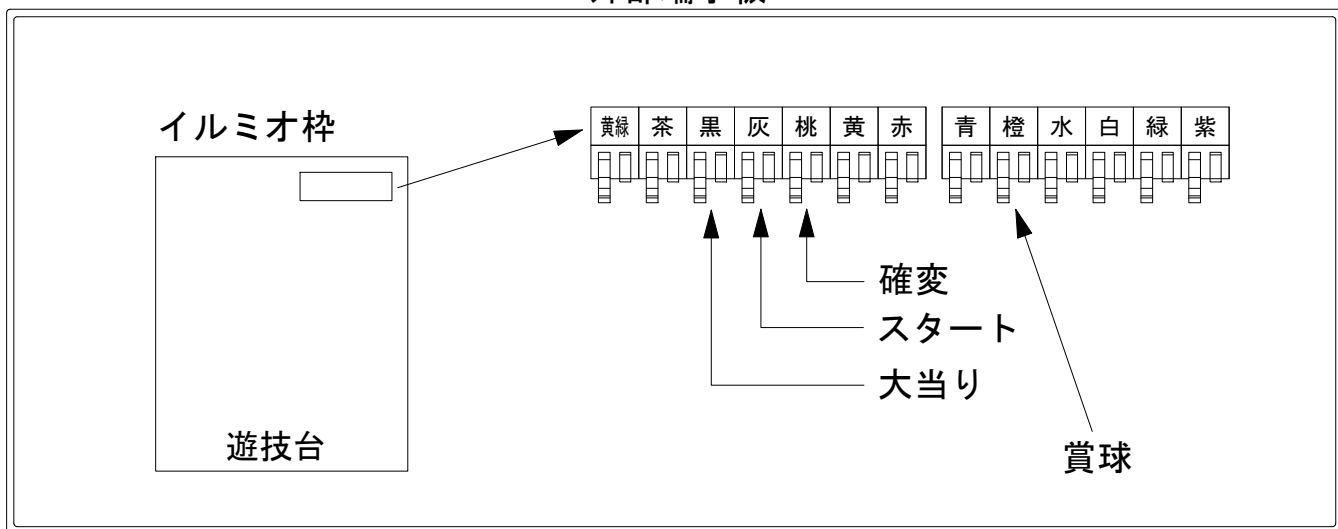

デー太郎（パチンコ） 取付配線資料 2019年04月02日 116

メーカー名	S A N Y O	
機種名	P A 清流物語 3	G 0
入力変換ハーネスセット	A	DYR-H171
賞球入力変換ハーネス	B	DYR-H182

ハーネス結線図

外部端子板

出力情報

端子	色	出力内容	時短	大当		
①	黄緑	ゲート通過				
②	茶	アウト				
③	黒	大当り1 (大当り)		○		→大当りに接続
④	灰	特別図柄確定				→スタートに接続
⑤	桃	大当り2 (大当り及び時間短縮)	○	○		→確変に接続
⑥	黄	始動口2入賞				
⑦	赤	右入賞口入賞				
⑧	青	始動口1入賞				
⑨	橙	メイン賞球				→賞球に接続
⑩	水	セキュリティ				
⑪	白	賞球				
⑫	緑	枠開放				
⑬	紫	扉開放				