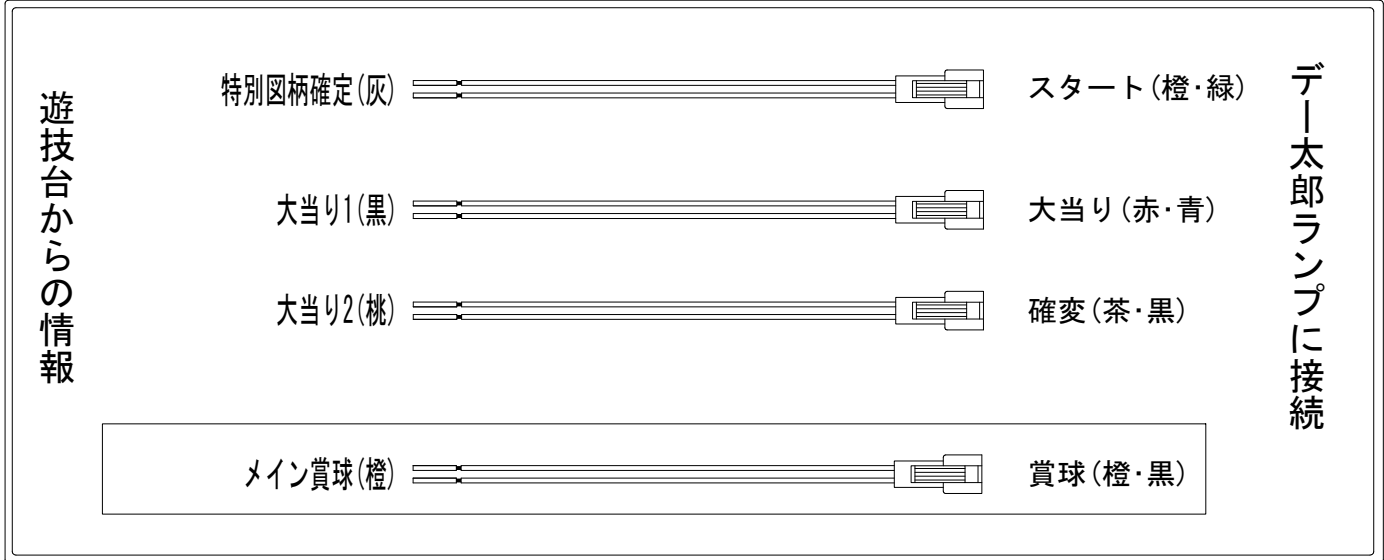

デー太郎（パチンコ） 取付配線資料 2019年02月26日 115

メーカー名	SANYO		
機種名	P咲-S a k i -阿知賀編		MCD
入力変換ハーネスセット	A		DYR-H171
賞球入力変換ハーネス	B		DYR-H182

ハーネス結線図

外部端子板

出力情報

端子	色	出力内容	時短	大当		
①	白	賞球				
②	緑	枠開放				
③	紫	扉開放				
④	灰	特別図柄確定				→スタートに接続
⑤	黄	始動口1入賞				
⑥	黒	大当り1 (大当り)		○		→大当りに接続
⑦	桃	大当り2 (大当り及び時間短縮)	○	○		→確変に接続
⑧	青	予備1				
⑨	赤	予備2				
⑩	薄紫	右上入賞口入賞				
⑪	黄緑	始動口2入賞				
⑫	赤紫	ゲート通過				
⑬	茶	アウト				
⑭	橙	メイン賞球				→賞球に接続
⑮	水	セキュリティ				