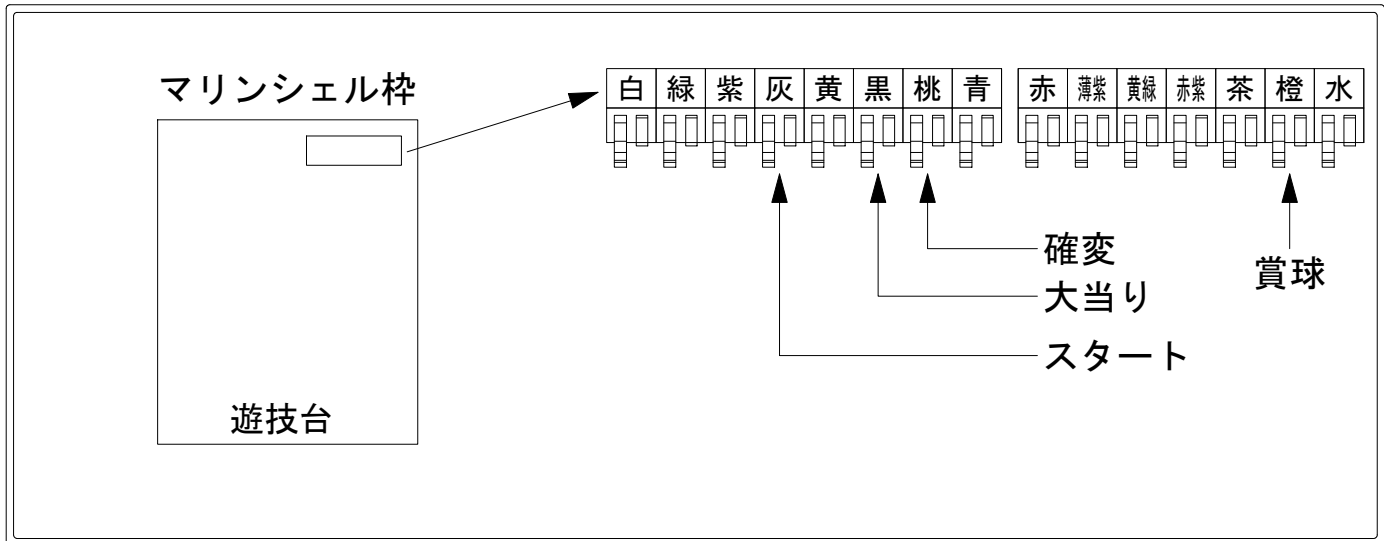

デー太郎（パチンコ） 取付配線資料 2019年02月26日 115

メーカー名	SANYO		
機種名	P咲-S a k i -阿知賀編		MCD
入力変換ハーネスセット	A		DYR-H171
賞球入力変換ハーネス	B		DYR-H182

ハーネス結線図

外部端子板

出力情報

端子	色	出力内容	時短	大当		
①	白	賞球				
②	緑	枠開放				
③	紫	扉開放				
④	灰	特別図柄確定				→スタートに接続
⑤	黄	始動口1入賞				
⑥	黒	大当り1 (大当り)		○		→大当りに接続
⑦	桃	大当り2 (大当り及び時間短縮)	○	○		→確変に接続
⑧	青	予備1				
⑨	赤	予備2				
⑩	薄紫	右上入賞口入賞				
⑪	黄緑	始動口2入賞				
⑫	赤紫	ゲート通過				
⑬	茶	アウト				
⑭	橙	メイン賞球				→賞球に接続
⑮	水	セキュリティ				