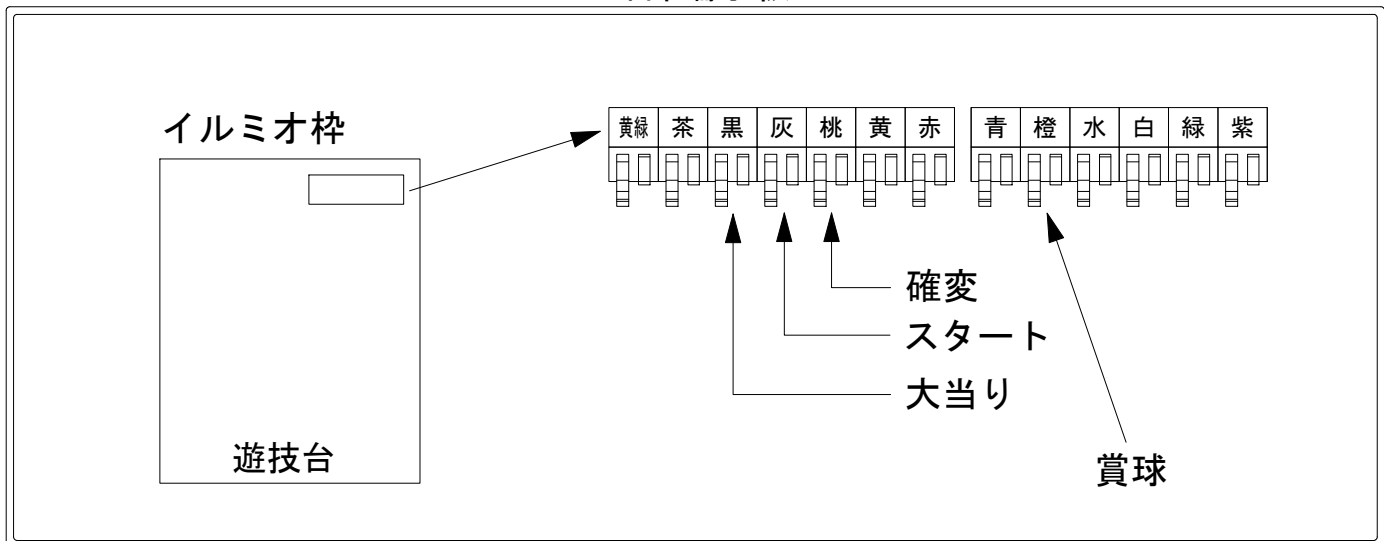

デー太郎（パチンコ） 取付配線資料 2019年01月29日 114

メーカー名	SANYO	
機種名	PAドラム海物語 IN 沖縄	SBG
入力変換ハーネスセット	A	DYR-H171
賞球入力変換ハーネス	B	DYR-H182

ハーネス結線図

外部端子板

出力情報

端子	色	出力内容	時短	大当	
①	黄緑	予備			
②	茶	アウト			
③	黒	大当り1 (大当り)		○	→大当りに接続
④	灰	特別図柄確定			→スタートに接続
⑤	桃	大当り2 (大当り及び時間短縮)	○	○	→確変に接続
⑥	黄	始動口2入賞			
⑦	赤	ゲート通過			
⑧	青	始動口1入賞			
⑨	橙	メイン賞球			→賞球に接続
⑩	水	セキュリティ			
⑪	白	賞球			
⑫	緑	枠開放			
⑬	紫	扉開放			