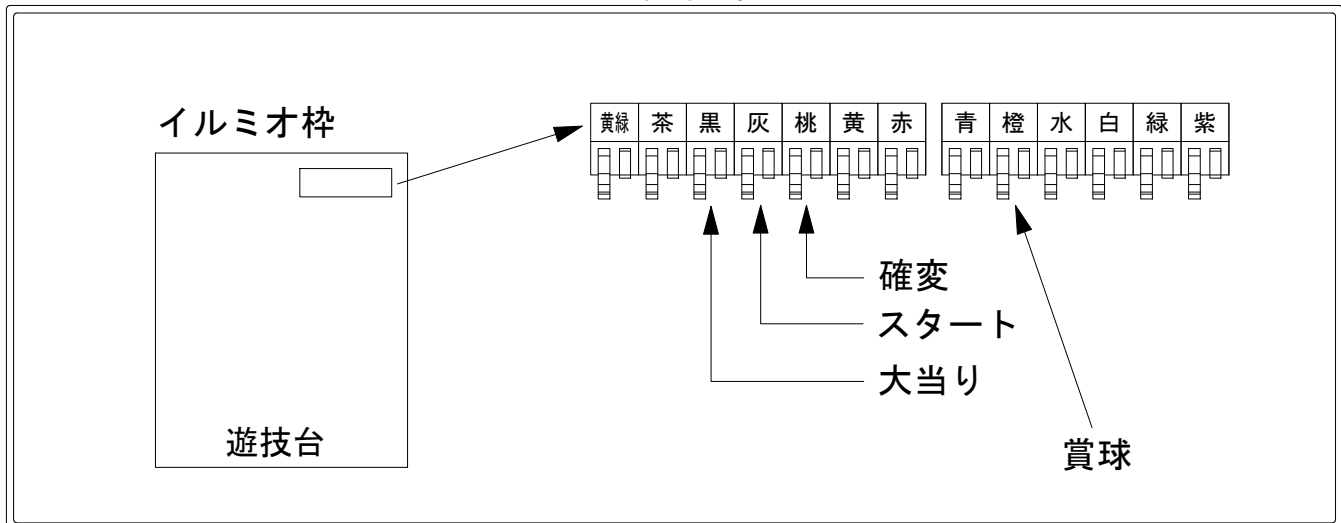

デー太郎（パチンコ） 取付配線資料 2018年11月26日 113

メーカー名	SANYO	
機種名	CRクジラッキー	YCA
入力変換ハーネスセット	A	DYR-H171
賞球入力変換ハーネス	B	DYR-H182

ハーネス結線図

外部端子板

出力情報

端子	色	出力内容	時短	大当		
①	黄緑	時短状態				
②	茶	アウト				
③	黒	大当り1 (大当り)		○		→大当りに接続
④	灰	特別図柄確定				→スタートに接続
⑤	桃	大当り2 (大当り及び時間短縮)	○	○		→確変に接続
⑥	黄	上始動口入賞				
⑦	赤	上始動口通過				
⑧	青	始動口1入賞				
⑨	橙	メイン賞球				→賞球に接続
⑩	水	セキュリティ				
⑪	白	賞球				
⑫	緑	枠開放				
⑬	紫	扉開放				