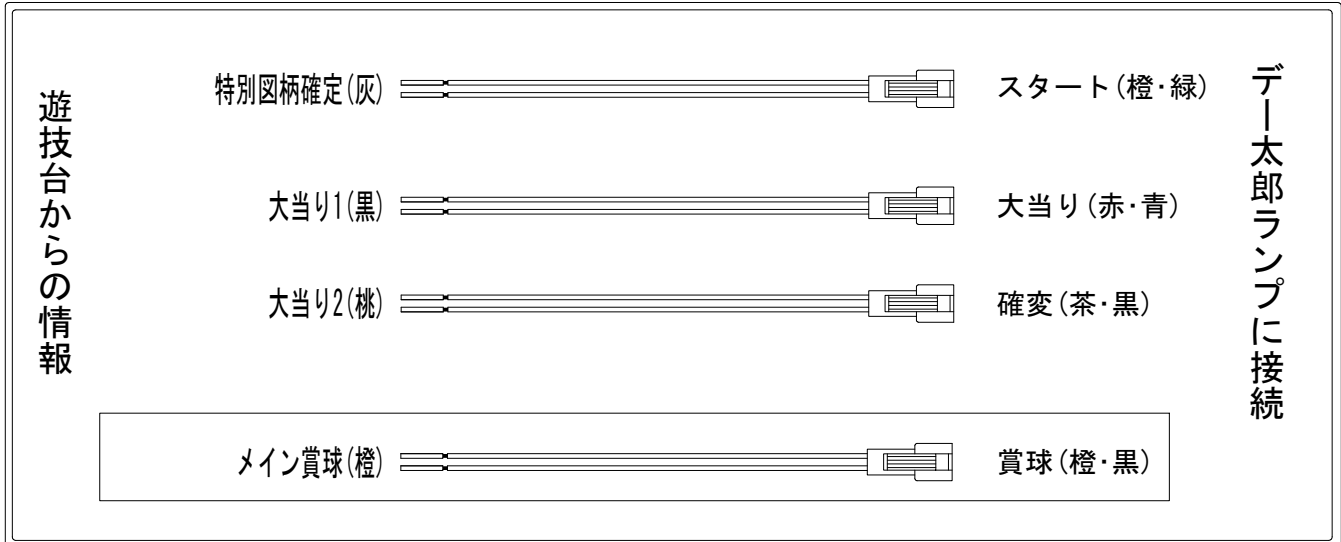

デー太郎（パチンコ） 取付配線資料 2018年11月26日 113

メーカー名	SANYO	
機種名	CRクジラッキー	YCA
入力変換ハーネスセット	A	DYR-H171
賞球入力変換ハーネス	B	DYR-H182

ハーネス結線図

外部端子板

出力情報

端子	色	出力内容	時短	大当		
①	黄緑	時短状態				
②	茶	アウト				
③	黒	大当り1 (大当り)		○		→大当りに接続
④	灰	特別図柄確定				→スタートに接続
⑤	桃	大当り2 (大当り及び時間短縮)	○	○		→確変に接続
⑥	黄	上始動口入賞				
⑦	赤	上始動口通過				
⑧	青	始動口1入賞				
⑨	橙	メイン賞球				→賞球に接続
⑩	水	セキュリティ				
⑪	白	賞球				
⑫	緑	枠開放				
⑬	紫	扉開放				