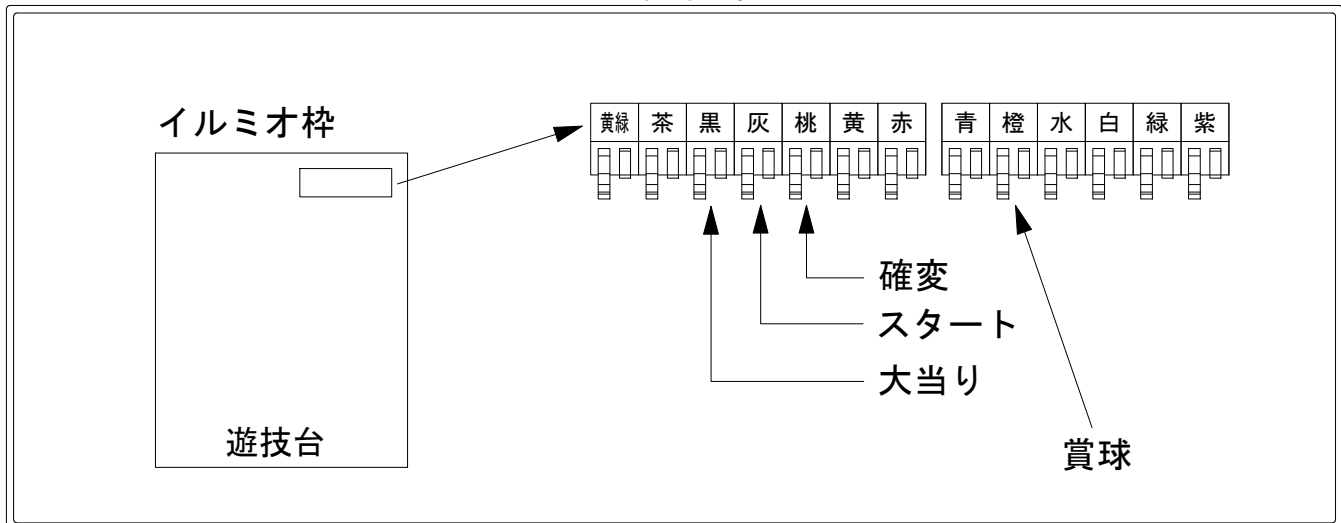

# デー太郎（パチンコ） 取付配線資料 2018年10月29日 112

メーカー名	SANYO	
機種名	Pスーパー海物語 I N沖縄2	SAHS GO
入力変換ハーネスセット	A	DYR-H171
賞球入力変換ハーネス	B	DYR-H182

## ハーネス結線図

## 外部端子板

## 出力情報

端子	色	出力内容	時短	大当	
①	黄緑	予備			
②	茶	アウト			
③	黒	大当り1 (大当り)		○	→大当りに接続
④	灰	特別図柄確定			→スタートに接続
⑤	桃	大当り2 (大当り及び時間短縮)	○	○	→確変に接続
⑥	黄	始動口2入賞			
⑦	赤	ゲート通過			
⑧	青	始動口1入賞			
⑨	橙	メイン賞球			→賞球に接続
⑩	水	セキュリティ			
⑪	白	賞球			
⑫	緑	枠開放			
⑬	紫	扉開放			