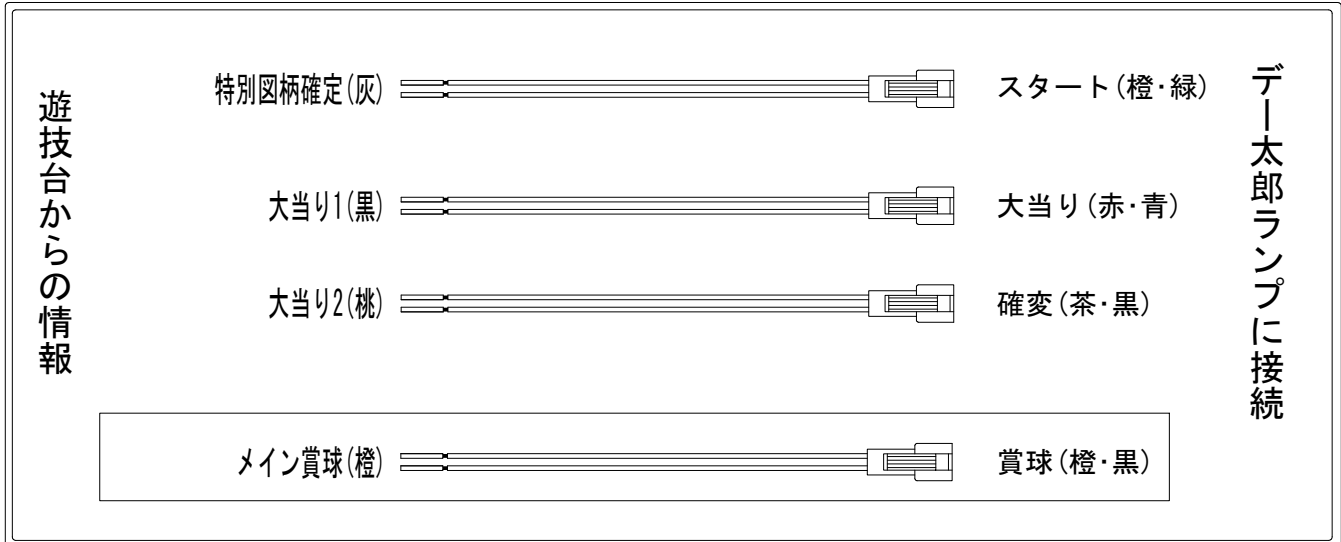

# デー太郎（パチンコ） 取付配線資料 2018年10月29日 112

メーカー名	SANYO	
機種名	Pスーパー海物語 I N沖縄2	SAHS GO
入力変換ハーネスセット	A	DYR-H171
賞球入力変換ハーネス	B	DYR-H182

## ハーネス結線図

## 出力情報

端子	色	出力内容	時短	大当	
①	黄緑	予備			
②	茶	アウト			
③	黒	大当り1 (大当り)		○	→大当りに接続
④	灰	特別図柄確定			→スタートに接続
⑤	桃	大当り2 (大当り及び時間短縮)	○	○	→確変に接続
⑥	黄	始動口2入賞			
⑦	赤	ゲート通過			
⑧	青	始動口1入賞			
⑨	橙	メイン賞球			→賞球に接続
⑩	水	セキュリティ			
⑪	白	賞球			
⑫	緑	枠開放			
⑬	紫	扉開放			