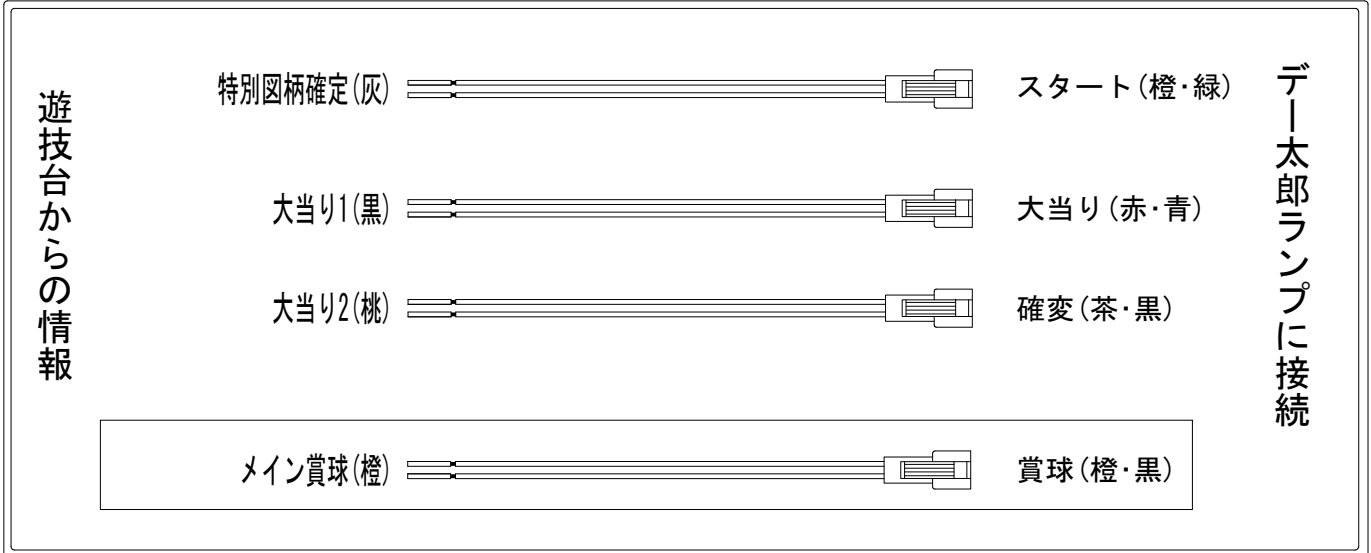

デー太郎（パチンコ） 取付配線資料 2018年08月22日 111

メーカー名	SANYO		
機種名	CRストライクウィッチーズ	WTB	WCA
入力変換ハーネスセット	A	DYR-H171	
賞球入力変換ハーネス	B	DYR-H182	

ハーネス結線図

外部端子板

出力情報

端子	色	出力内容	時短	大当		
①	白	賞球				
②	緑	枠開放				
③	紫	扉開放				
④	灰	特別図柄確定				→スタートに接続
⑤	黄	始動口1入賞				
⑥	黒	大当り1 (大当り)		○		→大当りに接続
⑦	桃	大当り2 (大当り及び時間短縮)	○	○		→確変に接続
⑧	青	予備1				
⑨	赤	予備2				
⑩	薄紫	右入賞口入賞				
⑪	黄緑	始動口2入賞				
⑫	赤紫	ゲート通過				
⑬	茶	アウト				
⑭	橙	メイン賞球				→賞球に接続
⑮	水	セキュリティ				