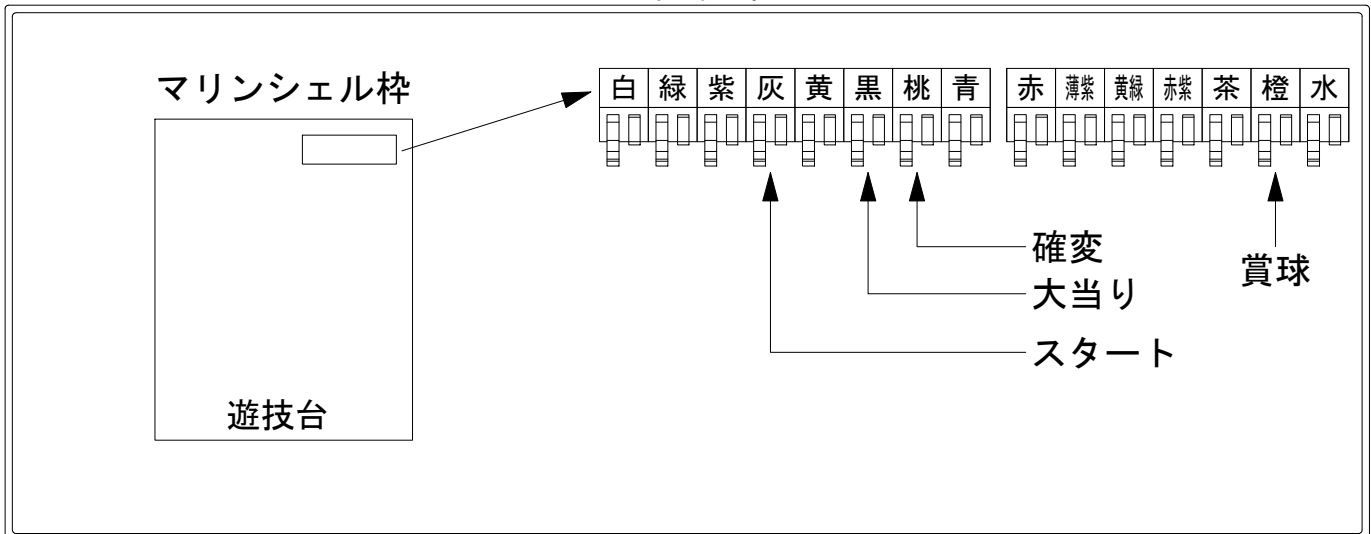

デー太郎（パチンコ） 取付配線資料 2018年08月22日 111

メーカー名	SANYO		
機種名	CRストライクウィッチーズ	WTB	WCA
入力変換ハーネスセット	A	DYR-H171	
賞球入力変換ハーネス	B	DYR-H182	

ハーネス結線図

外部端子板

出力情報

端子	色	出力内容	時短	大当		
①	白	賞球				
②	緑	枠開放				
③	紫	扉開放				
④	灰	特別図柄確定				→スタートに接続
⑤	黄	始動口1入賞				
⑥	黒	大当り1 (大当り)		○		→大当りに接続
⑦	桃	大当り2 (大当り及び時間短縮)	○	○		→確変に接続
⑧	青	予備1				
⑨	赤	予備2				
⑩	薄紫	右入賞口入賞				
⑪	黄緑	始動口2入賞				
⑫	赤紫	ゲート通過				
⑬	茶	アウト				
⑭	橙	メイン賞球				→賞球に接続
⑮	水	セキュリティ				