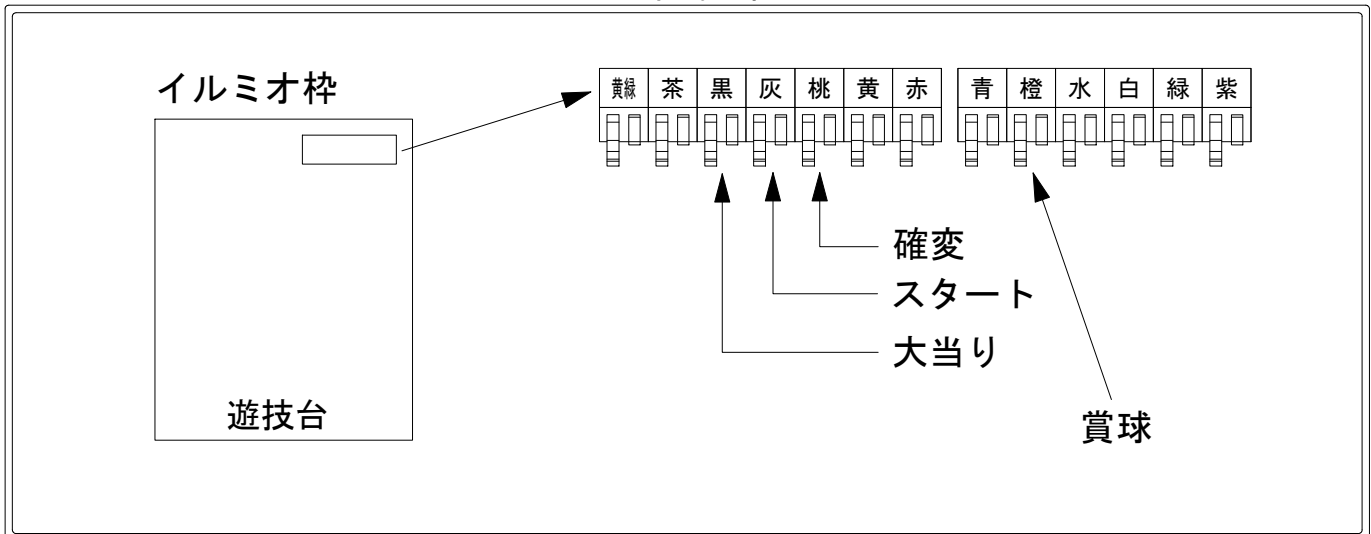

デー太郎（パチンコ） 取付配線資料 2018年02月09日 106

メーカー名	San Three	
機種名	CRドラム海物語BLACK	SBC
入力変換ハーネスセット	A	DYR-H171
賞球入力変換ハーネス	B	DYR-H182

ハーネス結線図

外部端子板

出力情報

端子	色	出力内容	時短	大当		
①	黄緑	予備				
②	茶	アウト				
③	黒	大当り1 (大当り)		○		→大当りに接続
④	灰	特別図柄確定				→スタートに接続
⑤	桃	大当り2 (大当り及び時間短縮)	○	○		→確変に接続
⑥	黄	始動口2入賞 (電チュー入賞数)				
⑦	赤	ゲート通過				
⑧	青	始動口1入賞				
⑨	橙	メイン賞球				→賞球に接続
⑩	水	セキュリティ				
⑪	白	賞球				
⑫	緑	枠開放				
⑬	紫	扉開放				