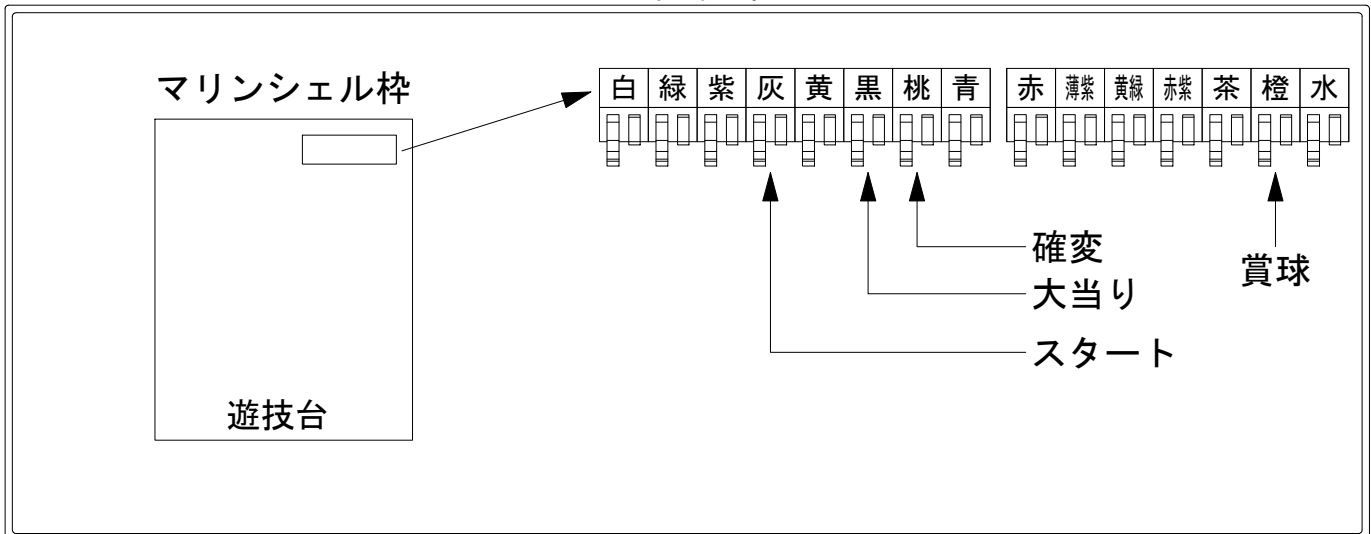

# デー太郎（パチンコ） 取付配線資料 2018年03月23日 105-1

メーカー名	SANYO	
機種名	CR大海物語4	MTB SBC
入力変換ハーネスセット	A	DYR-H171
賞球入力変換ハーネス	B	DYR-H182

## ハーネス結線図

## 外部端子板

## 出力情報

端子	色	出力内容	時短	大当	
①	白	賞球			
②	緑	枠開放			
③	紫	扉開放			
④	灰	特別図柄確定			→スタートに接続
⑤	黄	始動口1入賞			
⑥	黒	大当り1(大当り)		○	→大当りに接続
⑦	桃	大当り2(大当り及び時間短縮)	○	○	→確変に接続
⑧	青	予備1			
⑨	赤	予備2			
⑩	薄紫	予備3			
⑪	黄緑	始動口2入賞			
⑫	赤紫	ゲート通過			
⑬	茶	アウト			
⑭	橙	メイン賞球			→賞球に接続
⑮	水	セキュリティ			