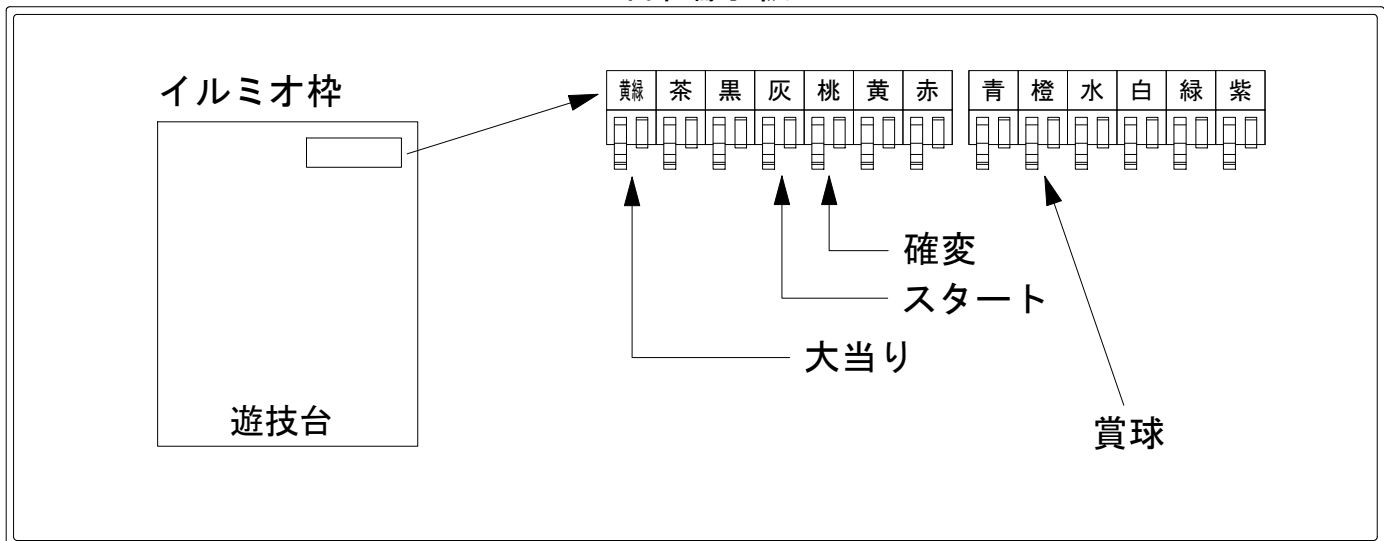

# デー太郎（パチンコ） 取付配線資料 2017年09月27日 104

メーカー名	San Three	
機種名	CR無双OROCHI	WTH
入力変換ハーネスセット	A	DYR-H171
賞球入力変換ハーネス	B	DYR-H182

## ハーネス結線図

## 外部端子板

## 出力情報

端子	色	出力内容	時短	大当	2R	
①	黄緑	大当り3 (大当り)		○	○	→大当りに接続
②	茶	アウト				
③	黒	大当り1 (時間短縮中の特図2の2R通常を除く大当り)		○		
④	灰	特別図柄確定				→スタートに接続
⑤	桃	大当り2 (大当り及び時間短縮)	○	○		→確変に接続
⑥	黄	始動口2入賞				
⑦	赤	右上普通入賞口				
⑧	青	始動口1入賞				
⑨	橙	メイン賞球				→賞球に接続
⑩	水	セキュリティ				
⑪	白	賞球				
⑫	緑	枠開放				
⑬	紫	扉開放				