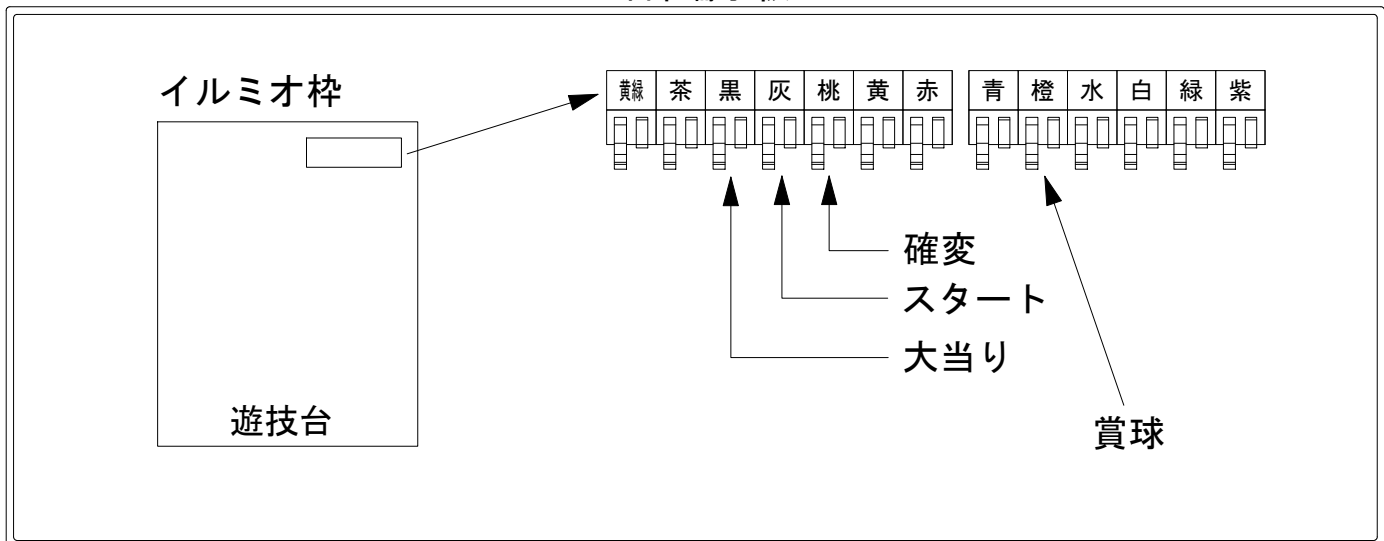

# デー太郎（パチンコ） 取付配線資料 2017年03月25日 101

メーカー名	SANYO	
機種名	CRドラセグ2	WCA WBA
入力変換ハーネスセット	A	DYR-H171
賞球入力変換ハーネス	B	DYR-H182

## ハーネス結線図

## 外部端子板

## 出力情報

端子	色	出力内容	時短	大当		
①	黄緑	右入賞口入賞				
②	茶	アウト				
③	黒	大当り1 (大当り)		○		→大当りに接続
④	灰	特別図柄確定				→スタートに接続
⑤	桃	大当り2 (大当り及び時間短縮)	○	○		→確変に接続
⑥	黄	始動口2入賞				
⑦	赤	右ゲート通過				
⑧	青	始動口1入賞				
⑨	橙	メイン賞球				→賞球に接続
⑩	水	セキュリティ				
⑪	白	賞球				
⑫	緑	枠開放				
⑬	紫	扉開放				