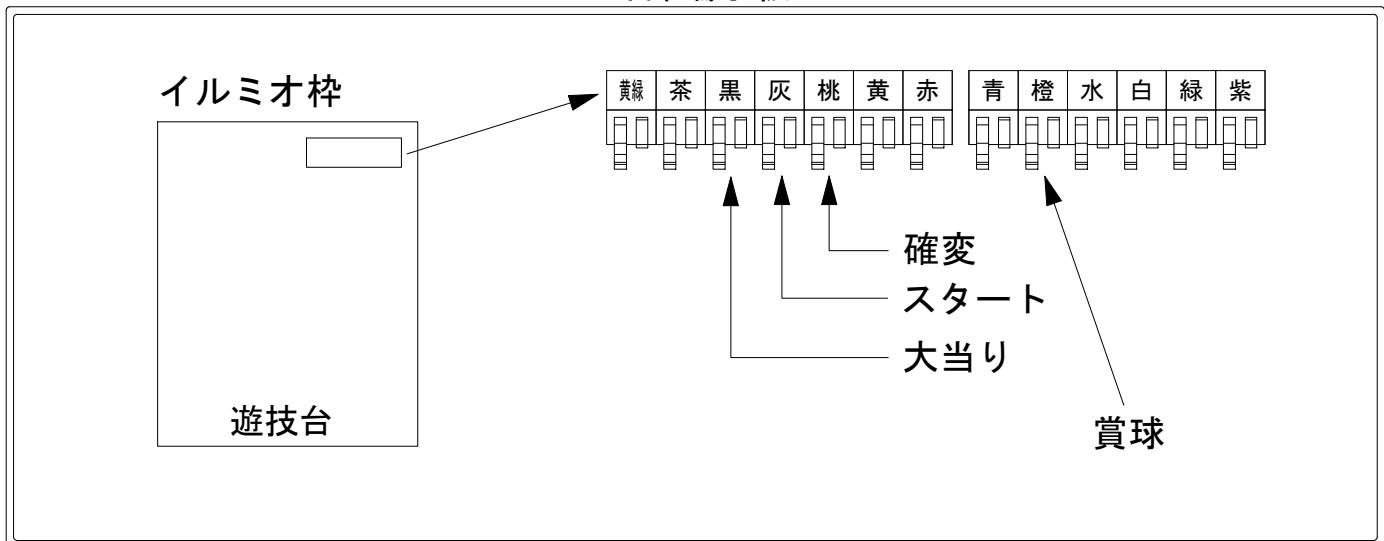

デー太郎（パチンコ） 取付配線資料 2017年01月27日 100

メーカー名	SANYO	
機種名	CRスーパー海物語 IN JAPAN 金富士 STA SCA	
入力変換ハーネスセット	A	DYR-H171
賞球入力変換ハーネス	B	DYR-H182

ハーネス結線図

外部端子板

出力情報

端子	色	出力内容	時短	大当		
①	黄緑	大当り3 (大当り及び高確率)				
②	茶	アウト				
③	黒	大当り1 (大当り)		○		→大当りに接続
④	灰	特別図柄確定				→スタートに接続
⑤	桃	大当り2 (大当り及び時間短縮)	○	○		→確変に接続
⑥	黄	始動口2入賞				
⑦	赤	ゲート通過				
⑧	青	始動口1入賞				
⑨	橙	メイン賞球				→賞球に接続
⑩	水	セキュリティ				
⑪	白	賞球				
⑫	緑	枠開放				
⑬	紫	扉開放				