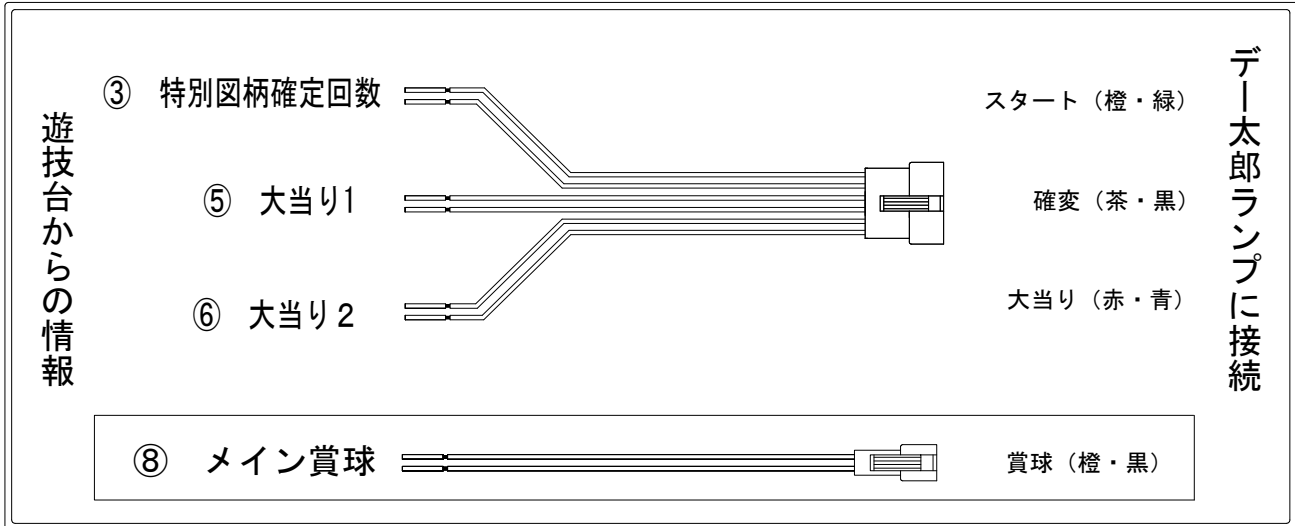

デー太郎（パチンコ） 取付配線資料 2013年2月18日 63

メーカー名	サンセイR&D	
機種名	CRGIDREAM最強馬決定戦（K枠・GARNET） K-VV（VV）	
ワンタッチ台接続ハーネス	A	DSH-H001
賞球入力変換ハーネス	B	DYR-H182

ハーネス結線図

外部端子板

出力情報

端子番号	端子色	出力情報	内容	確変時短	大当	
①	白	賞球	賞球10球払出しごとに出力			
②	緑	扉・枠開放	ガラス枠あるいは、内枠開放中に出力			
③	灰	特別図柄確定回数	図柄確定ごとに出力			→スタートに接続
④	黄	始動口	始動口入賞ごとに出力			
⑤	黒	大当り1	大当り中に出力		○	→大当りに接続
⑥	桃	大当り2	大当り中、確変・時短中に出力	○	○	→確変に接続
⑦	青	大当り3	大当り1と同一		○	
⑧	赤	メイン賞球	賞球10球払い出し予定数ごとに出力			→賞球線に接続
⑨	橙	セキュリティ1	異常発生時に出力			
⑩	水	セキュリティ2	異常発生時に出力			