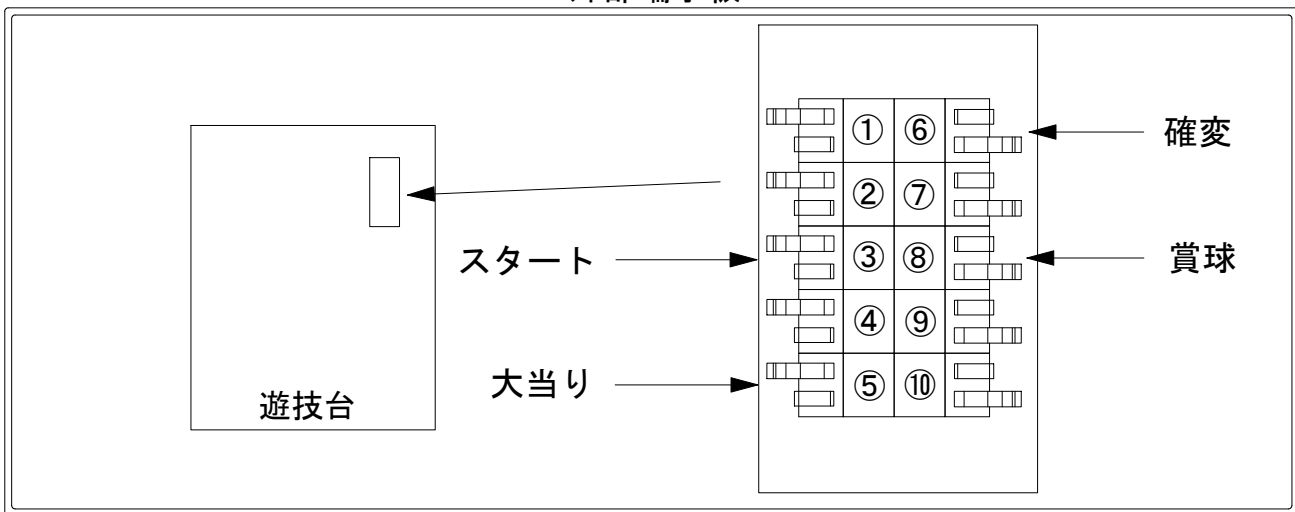

デー太郎（パチンコ） 取付配線資料 2013年2月18日 63

メーカー名	サンセイR&D	
機種名	CRGIDREAM最強馬決定戦（K枠・GARNET） K-VV（VV）	
ワンタッチ台接続ハーネス	A	DSH-H001
賞球入力変換ハーネス	B	DYR-H182

ハーネス結線図

外部端子板

出力情報

端子番号	端子色	出力情報	内容	確変時短	大当	
①	白	賞球	賞球10球払出しごとに出力			
②	緑	扉・枠開放	ガラス枠あるいは、内枠開放中に出力			
③	灰	特別図柄確定回数	図柄確定ごとに出力			→スタートに接続
④	黄	始動口	始動口入賞ごとに出力			
⑤	黒	大当り1	大当り中に出力		○	→大当りに接続
⑥	桃	大当り2	大当り中、確変・時短中に出力	○	○	→確変に接続
⑦	青	大当り3	大当り1と同一		○	
⑧	赤	メイン賞球	賞球10球払い出し予定数ごとに出力			→賞球線に接続
⑨	橙	セキュリティ1	異常発生時に出力			
⑩	水	セキュリティ2	異常発生時に出力			