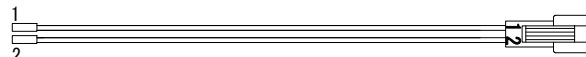

入力変換追加ハーネスE

「出力情報」を参照

外部端子板