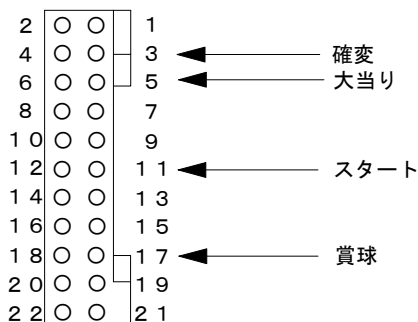

賞球 (橙・黒)
 スタート (橙・緑)
 大当り (赤・青)
 確変 (茶・黒)

デー太郎ランプに接続

その他の出力情報を使用する場合

入力変換追加ハーネスE

「出力情報」を参照

外部端子板

出力情報

番号	名称	出力内容	時短	大当		
1・2(茶)	大当り1	大当り中に出力 (全ラウンド間通し出力)		○		
3・4(赤)	大当り2	大当り中と確変中に出力	○	○		→確変に接続
5・6(橙)	大当り3	大当り中に出力 (演出連動4R区切り)		○		→大当りに接続
7・8(黄)	メイン賞球	賞球10球払い出し予定数ごとに出力				
9・10(緑)	始動口	始動口入賞ごとに出力				
11・12(青)	特別図柄 確定回数	図柄確定ごとに出力				→スタートに接続
13・14(紫)	セキュリティ1	異常発生に出力				
15・16(灰)	セキュリティ2	異常発生に出力				
17・18(白)	賞球	賞球10球払い出しごとに出力				→賞球線に接続
19・20(黒)	扉開放	ガラス枠開放中に出力				
21・22(桃)	枠開放	内枠開放中に出力				