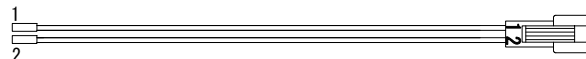

デー太郎 (パチンコ) 取付配線資料

2012年3月30日 57

メーカー名	サンセイ R&D		
機種名	CR Winning Rush With	ROCKY	ZZ・Y SS・Y
ワンタッチ台接続ハーネス	AQ		DSH-H029
賞球入力変換ハーネス	—		—

ハーネス結線図

遊技台からの情報

ピンNo	配線色	ピンNo	配線色
1		2	
3	茶	4	黒
5	赤	6	青
7		8	
9		10	
11	橙	12	緑
13		14	
15		16	
17	橙	18	黒
19		20	
21		22	

賞球 (橙・黒)
 スタート (橙・緑)
 大当り (赤・青)
 確変 (茶・黒)

デー太郎ランプに接続

その他の出力情報を使用する場合

入力変換追加ハーネスE

「出力情報」を参照

外部端子板

出力情報

番号	名称	出力内容	時短	大当		
1・2(茶)	大当り1	大当り中に出力 (全ラウンド間通し出力)		○		
3・4(赤)	大当り2	大当り中と確変中に出力	○	○		→確変に接続
5・6(橙)	大当り3	大当り中に出力 (演出連動4R区切り)		○		→大当りに接続
7・8(黄)	メイン賞球	賞球10球払い出し予定数ごとに出力				
9・10(緑)	始動口	始動口入賞ごとに出力				
11・12(青)	特別図柄 確定回数	図柄確定ごとに出力				→スタートに接続
13・14(紫)	セキュリティ1	異常発生に出力				
15・16(灰)	セキュリティ2	異常発生に出力				
17・18(白)	賞球	賞球10球払い出しごとに出力				→賞球線に接続
19・20(黒)	扉開放	ガラス枠開放中に出力				
21・22(桃)	枠開放	内枠開放中に出力				