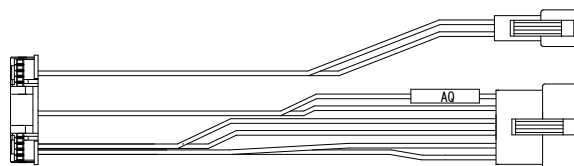

デー太郎 (パチンコ) 取付配線資料

2012年3月30日 57

メーカー名	サンセイ R&D		
機種名	CR Winning Rush With	ROCKY	ZZ・Y SS・Y
ワンタッチ台接続ハーネス	AQ		DSH-H029
賞球入力変換ハーネス	—		—

ハーネス結線図

遊技台からの情報

ピンNo	配線色	ピンNo	配線色
1		2	
3	茶	4	黒
5	赤	6	青
7		8	
9		10	
11	橙	12	緑
13		14	
15		16	
17	橙	18	黒
19		20	
21		22	

賞球 (橙・黒)
 スタート (橙・緑)
 大当り (赤・青)
 確変 (茶・黒)

デー太郎ランプに接続

その他の出力情報を使用する場合

入力変換追加ハーネスE

「出力情報」を参照

外部端子板

出力情報

番号	名称	出力内容	時短	大当		
1・2(茶)	大当り1	大当り中に出力 (全ラウンド間通し出力)		○		
3・4(赤)	大当り2	大当り中と確変中に出力	○	○		→確変に接続
5・6(橙)	大当り3	大当り中に出力 (演出連動4R区切り)		○		→大当りに接続
7・8(黄)	メイン賞球	賞球10球払い出し予定数ごとに出力				
9・10(緑)	始動口	始動口入賞ごとに出力				
11・12(青)	特別図柄 確定回数	図柄確定ごとに出力				→スタートに接続
13・14(紫)	セキュリティ1	異常発生に出力				
15・16(灰)	セキュリティ2	異常発生に出力				
17・18(白)	賞球	賞球10球払い出しごとに出力				→賞球線に接続
19・20(黒)	扉開放	ガラス枠開放中に出力				
21・22(桃)	枠開放	内枠開放中に出力				