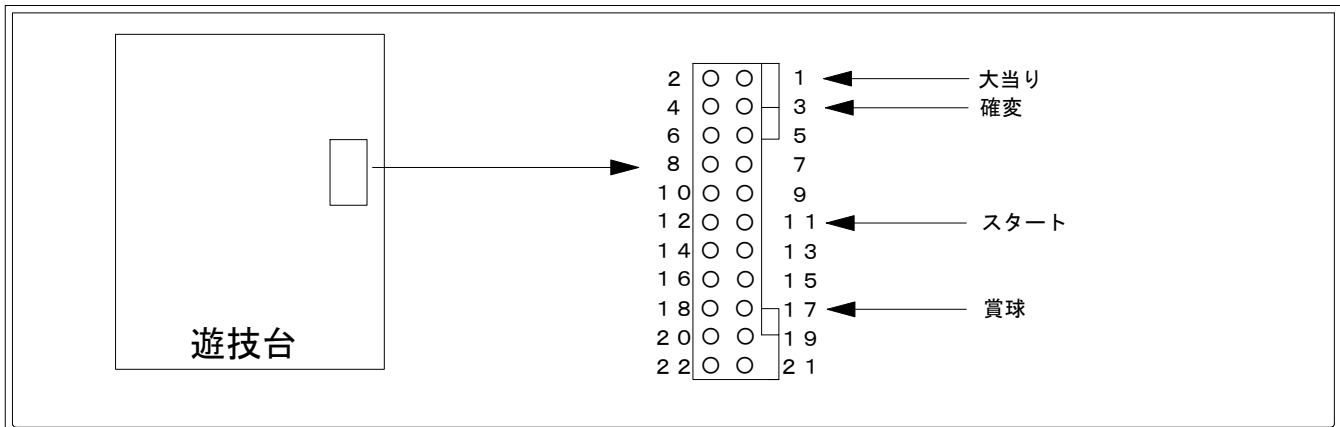

デー太郎 (パチンコ) 取付配線資料 2010年5月26日 44

メーカー名	サンセイ R & D	
機種名	CR 武神烈伝SS	
ワンタッチ台接続ハーネス	AP	DSH-H027
賞球入力変換ハーネス	—	—

ハーネス結線図

デー太郎ランプに接続

遊技台からの情報

ピンNo	配線色	ピンNo	配線色
1	赤	2	青
3	茶	4	黒
5		6	
7		8	
9		10	
11	橙	12	緑
13		14	
15		16	
17	橙	18	黒
19		20	
21		22	

外部端子板

出力情報

番号	名称	出力内容	時短	大当り				
				15R				
1・2(茶)	当り1	大当り中に出力		○				→大当りに接続
3・4(赤)	当り2	大当り・確変時短中に出力	○	○				→確変に接続
5・6(橙)	当り3	大当り1と同一出力		○				
7・8(黄)	当り4	大当り1と同一出力		○				
9・10(緑)	始動口	始動口入賞ごとに出力						
11・12(青)	特別図柄 確定回数	図柄確定ごとに出力						→スタートに接続
13・14(紫)	セキュリティー1	異常発生に出力						
15・16(灰)	セキュリティー2	異常発生に出力						
17・18(白)	賞球	賞球出力						→賞球線に接続
19・20(黒)	扉開放	ガラス枠開放中に出力						
21・22(桃)	枠開放	内枠開放中に出力						