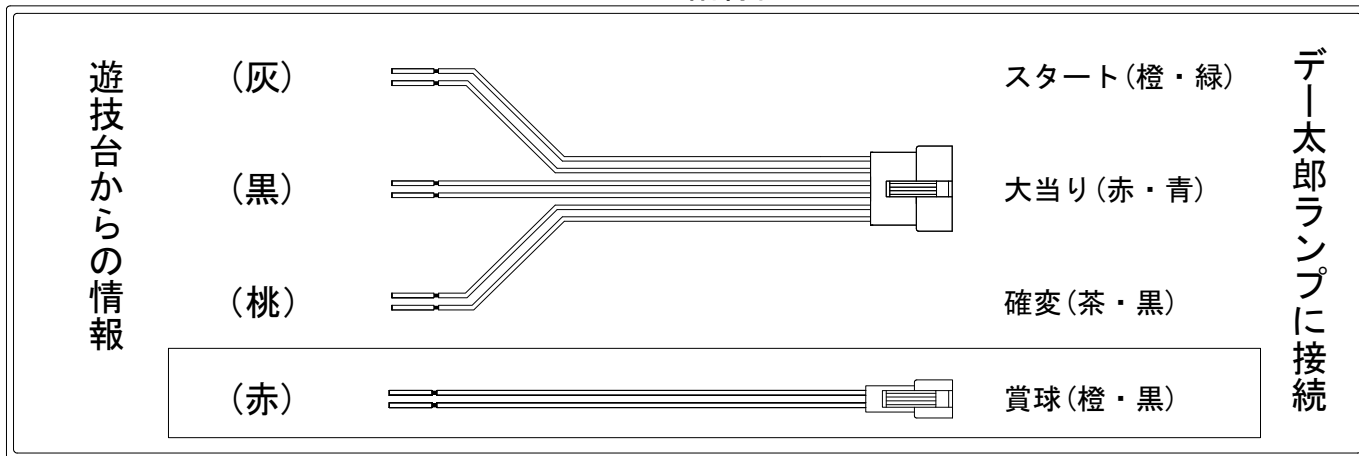

デー太郎（パチンコ） 取付配線資料 2022年1月18日 121

メーカー名	サンセイ R&D	
機種名	P牙狼月虹ノ旅人絆 GIGA GHOST Ver.	XX-NH
ワンタッチ台接続ハーネス	A	DSH-H001
賞球入力変換ハーネス	B	DYR-H182

ハーネス結線図

外部端子板

出力情報

端子番号	名称	出力内容	大当り	時短			
CN1 (白)	賞球	賞球10球払い出しごとに出力					
CN2 (緑)	扉・枠開放	ガラス枠あるいは、内枠開放中に出力					
CN3 (灰)	図柄確定	図柄確定ごとに出力					→スタートに接続
CN4 (黄)	始動口	始動口入賞ごとに出力					
CN5 (黒)	情報1	大当り中、小当り中に出力	○				→大当りに接続
CN6 (桃)	情報2	大当り中、小当り中、および時短中に出力 (演出による遅延あり)	○	○			→確変に接続
CN7 (青)	情報3	情報1と同じ	○				
CN8 (赤)	メイン賞球	賞球10球払出し予定数ごとに出力					→賞球線に接続
CN9 (橙)	セキュリティ	異常発生時に出力					
CN10 (水)	情報4	アウトカウントユニット通過10球ごとに出力					
CN11 (茶)	呼出し※1	呼出ボタンを押下している間のみ出力 (モーターモード)					