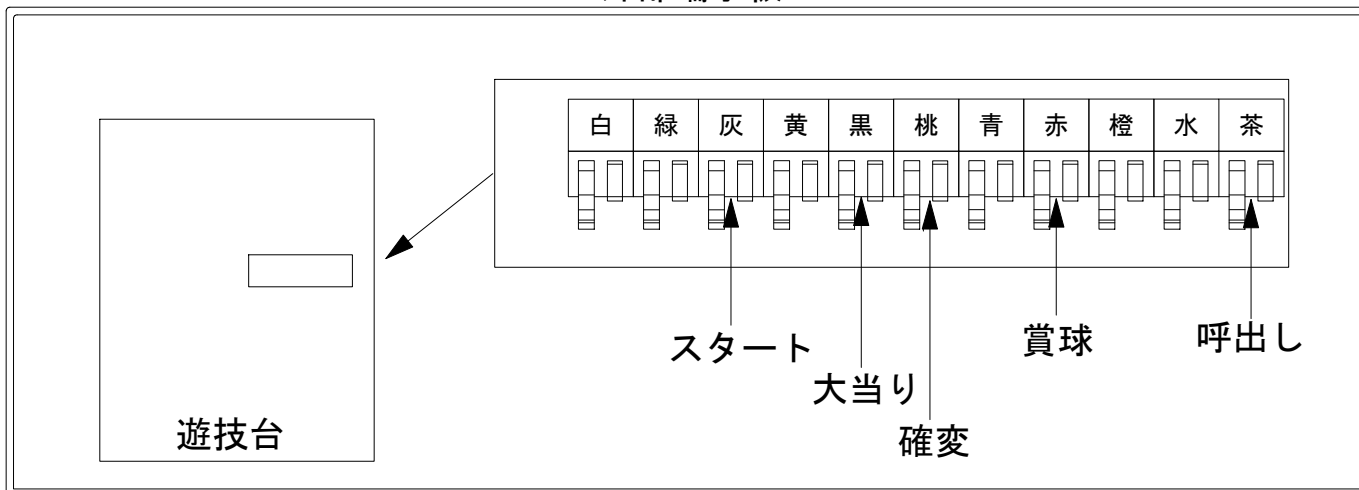

デー太郎（パチンコ） 取付配線資料 2022年1月18日 121

メーカー名	サンセイ R&D	
機種名	P牙狼月虹ノ旅人絆 GIGA GHOST Ver.	XX-NH
ワンタッチ台接続ハーネス	A	DSH-H001
賞球入力変換ハーネス	B	DYR-H182

ハーネス結線図

外部端子板

出力情報

端子番号	名称	出力内容	大当り	時短			
CN1 (白)	賞球	賞球10球払い出しごとに出力					
CN2 (緑)	扉・枠開放	ガラス枠あるいは、内枠開放中に出力					
CN3 (灰)	図柄確定	図柄確定ごとに出力					→スタートに接続
CN4 (黄)	始動口	始動口入賞ごとに出力					
CN5 (黒)	情報1	大当り中、小当り中に出力	○				→大当りに接続
CN6 (桃)	情報2	大当り中、小当り中、および時短中に出力 (演出による遅延あり)	○	○			→確変に接続
CN7 (青)	情報3	情報1と同じ	○				
CN8 (赤)	メイン賞球	賞球10球払出し予定数ごとに出力					→賞球線に接続
CN9 (橙)	セキュリティ	異常発生時に出力					
CN10 (水)	情報4	アウトカウントユニット通過10球ごとに出力					
CN11 (茶)	呼出し※1	呼出ボタンを押下している間のみ出力 (モーターモード)					