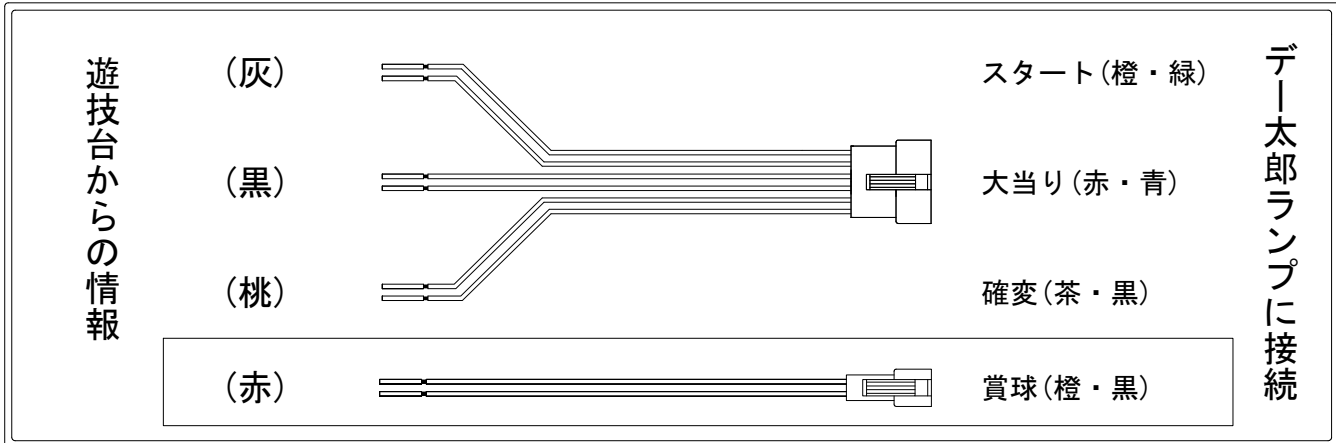

デー太郎（パチンコ） 取付配線資料 2019年05月14日 101

メーカー名	サンセイR&D	
機種名	PAキャプテン翼 雷獣バージョン	RAY
ワンタッチ台接続ハーネス	A	DSH-H001
賞球入力変換ハーネス	B	DYR-H182

ハーネス結線図

外部端子板

出力情報

端子番号	名称	出力内容	時短	大当			
CN1 (白)	賞球	賞球10球払い出しごとに出力					
CN2 (緑)	扉・枠開放	ガラス枠あるいは、内枠開放中に出力					
CN3 (灰)	図柄確定	図柄確定ごとに出力					→スタートに接続
CN4 (黄)	始動口	始動口入賞ごとに出力					
CN5 (黒)	情報1	大当たり中に出力		○			→大当りに接続
CN6 (桃)	情報2	大当たり、確変、時短中に出力	○	○			→確変に接続
CN7 (青)	情報3	大当たり中に出力(情報1と同一)		○			
CN8 (赤)	メイン賞球	賞球10球払出し予定数ごとに出力					→賞球線に接続
CN9 (橙)	セキュリティ	異常発生時に出力					
CN10 (水)	情報4	確変、時短中に出力	○				
CN11 (茶)	呼出し※1	コールボタンを押下している間のみ出力(モメンタリモード)					