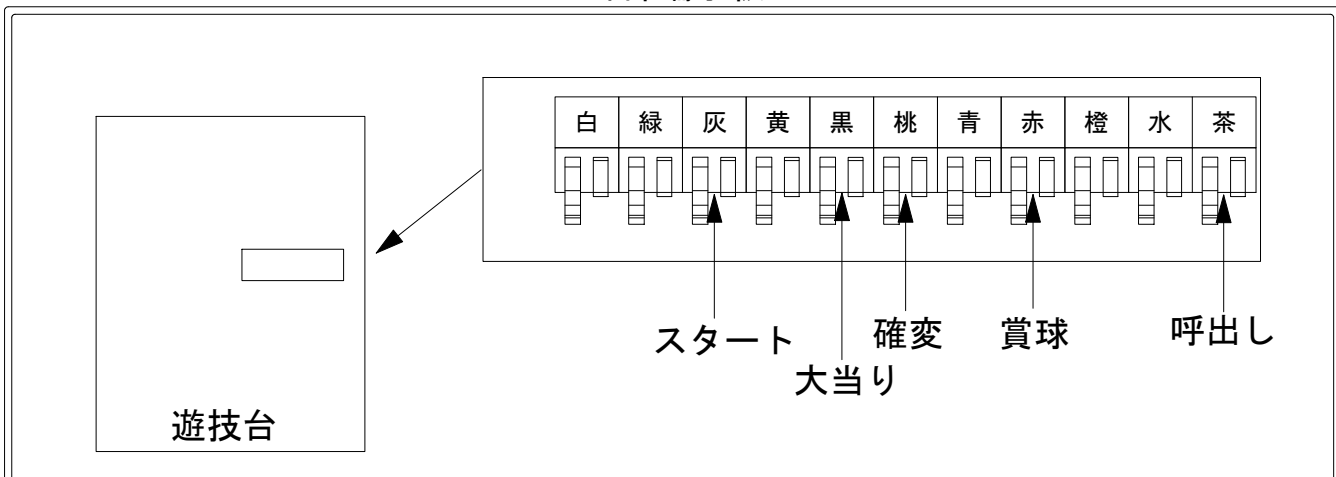

デー太郎（パチンコ） 取付配線資料 2019年05月14日 101

メーカー名	サンセイR&D	
機種名	PAキャプテン翼 雷獣バージョン	RAY
ワンタッチ台接続ハーネス	A	DSH-H001
賞球入力変換ハーネス	B	DYR-H182

ハーネス結線図

外部端子板

出力情報

端子番号	名称	出力内容	時短	大当			
CN1 (白)	賞球	賞球10球払い出しごとに出力					
CN2 (緑)	扉・枠開放	ガラス枠あるいは、内枠開放中に出力					
CN3 (灰)	図柄確定	図柄確定ごとに出力					→スタートに接続
CN4 (黄)	始動口	始動口入賞ごとに出力					
CN5 (黒)	情報1	大当たり中に出力		○			→大当りに接続
CN6 (桃)	情報2	大当たり、確変、時短中に出力	○	○			→確変に接続
CN7 (青)	情報3	大当たり中に出力(情報1と同一)		○			
CN8 (赤)	メイン賞球	賞球10球払出し予定数ごとに出力					→賞球線に接続
CN9 (橙)	セキュリティ	異常発生時に出力					
CN10 (水)	情報4	確変、時短中に出力	○				
CN11 (茶)	呼出し※1	コールボタンを押下している間のみ出力(モメンタリモード)					