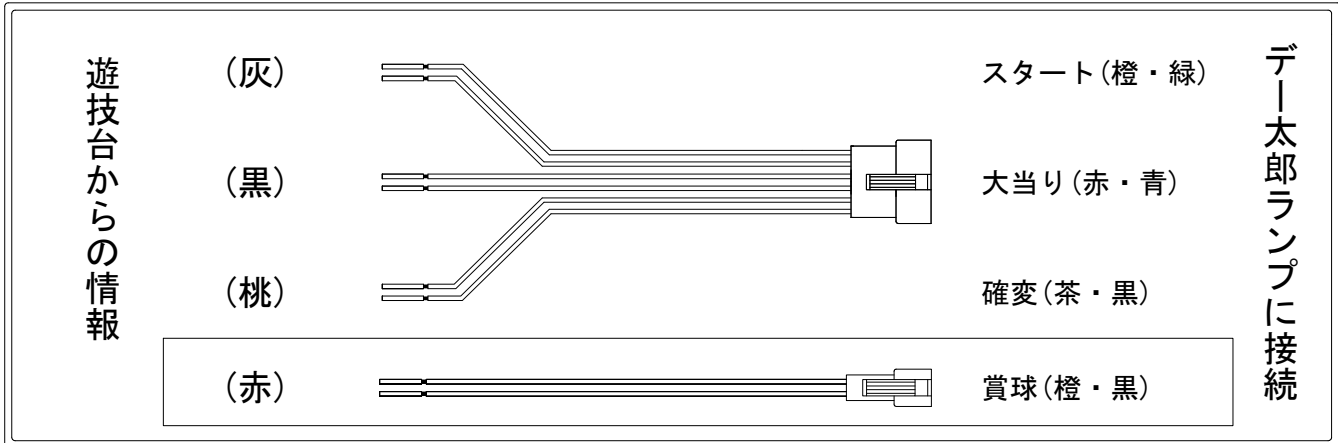

# デー太郎（パチンコ） 取付配線資料 2019年04月02日 100

|              |                      |          |
|--------------|----------------------|----------|
| メーカー名        | サンセイ R&D             |          |
| 機種名          | P GOD EATER-ブラッドの覚醒- | MVY2 MP  |
| ワンタッチ台接続ハーネス | <b>A</b>             | DSH-H001 |
| 賞球入力変換ハーネス   | <b>B</b>             | DYR-H182 |

ハーネス結線図

外部端子板

出力情報

| 端子番号     | 名称     | 出力内容                          | 時短 | 大当り | 小当り |          |
|----------|--------|-------------------------------|----|-----|-----|----------|
| CN1 (白)  | 賞球     | 賞球10球払い出しごとに出力                |    |     |     |          |
| CN2 (緑)  | 扉・枠開放  | ガラス枠あるいは、内枠開放中に出力             |    |     |     |          |
| CN3 (灰)  | 図柄確定   | 図柄確定ごとに出力                     |    |     |     | →スタートに接続 |
| CN4 (黄)  | 始動口    | 始動口入賞ごとに出力                    |    |     |     |          |
| CN5 (黒)  | 情報1    | 大当たり中に出力                      |    | ○   |     | →大当りに接続  |
| CN6 (桃)  | 情報2    | 大当たりと時短中に出力                   | ○  | ○   |     | →確変に接続   |
| CN7 (青)  | 情報3    | 大当たり中と通常時小当たり中に出力             |    | ○   | ○   |          |
| CN8 (赤)  | メイン賞球  | 賞球10球払出し予定数ごとに出力              |    |     |     | →賞球線に接続  |
| CN9 (橙)  | セキュリティ | 異常発生時に出力                      |    |     |     |          |
| CN10 (水) | 情報4    | 時短中に出力                        | ○  |     |     |          |
| CN11 (茶) | 呼出し※1  | コールボタンを押下している間のみ出力 (モメンタリモード) |    |     |     |          |