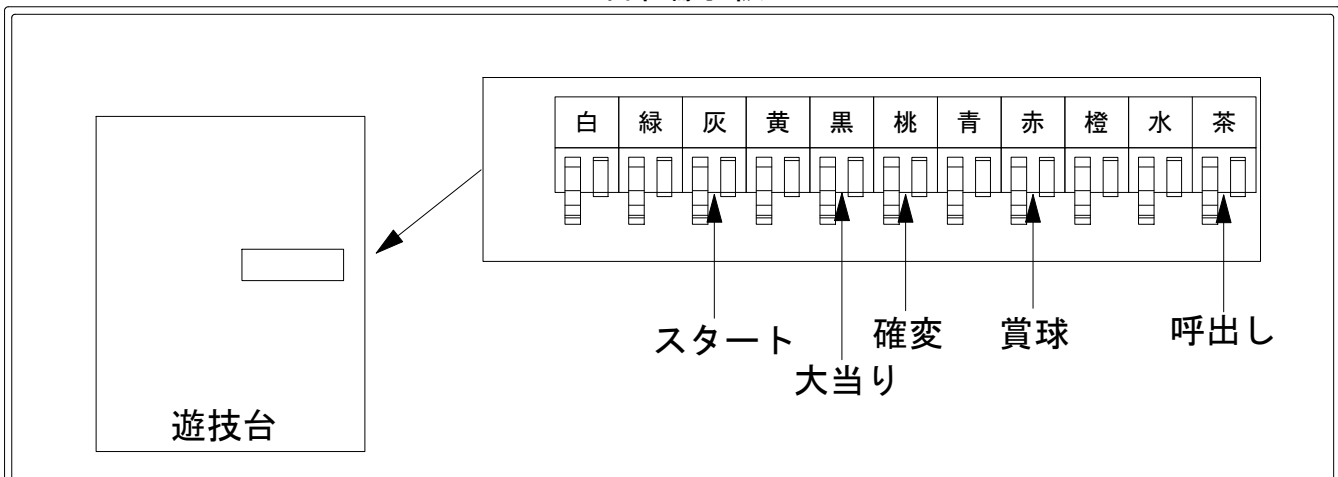

# デー太郎（パチンコ） 取付配線資料 2019年04月02日 100

|              |                      |          |
|--------------|----------------------|----------|
| メーカー名        | サンセイ R&D             |          |
| 機種名          | P GOD EATER-ブラッドの覚醒- | MVY2 MP  |
| ワンタッチ台接続ハーネス | <b>A</b>             | DSH-H001 |
| 賞球入力変換ハーネス   | <b>B</b>             | DYR-H182 |

ハーネス結線図

外部端子板

出力情報

| 端子番号     | 名称     | 出力内容                          | 時短 | 大当り | 小当り |          |
|----------|--------|-------------------------------|----|-----|-----|----------|
| CN1 (白)  | 賞球     | 賞球10球払い出しごとに出力                |    |     |     |          |
| CN2 (緑)  | 扉・枠開放  | ガラス枠あるいは、内枠開放中に出力             |    |     |     |          |
| CN3 (灰)  | 図柄確定   | 図柄確定ごとに出力                     |    |     |     | →スタートに接続 |
| CN4 (黄)  | 始動口    | 始動口入賞ごとに出力                    |    |     |     |          |
| CN5 (黒)  | 情報1    | 大当たり中に出力                      |    | ○   |     | →大当りに接続  |
| CN6 (桃)  | 情報2    | 大当たりと時短中に出力                   | ○  | ○   |     | →確変に接続   |
| CN7 (青)  | 情報3    | 大当たり中と通常時小当たり中に出力             |    | ○   | ○   |          |
| CN8 (赤)  | メイン賞球  | 賞球10球払出し予定数ごとに出力              |    |     |     | →賞球線に接続  |
| CN9 (橙)  | セキュリティ | 異常発生時に出力                      |    |     |     |          |
| CN10 (水) | 情報4    | 時短中に出力                        | ○  |     |     |          |
| CN11 (茶) | 呼出し※1  | コールボタンを押下している間のみ出力 (モメンタリモード) |    |     |     |          |