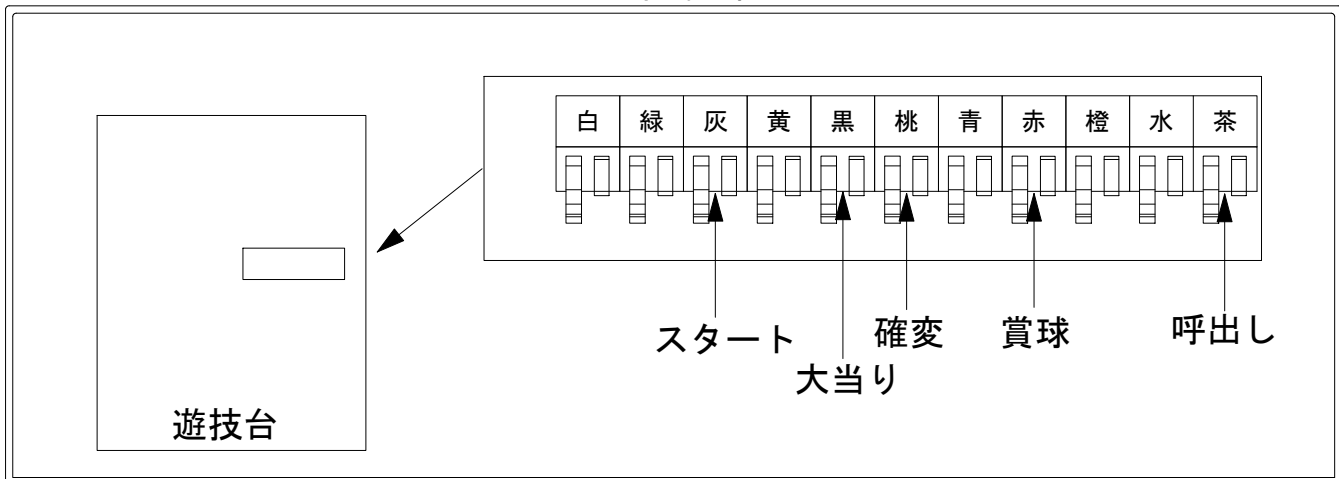

デー太郎（パチンコ） 取付配線資料 2020年02月10日 100-1

メーカー名	サンセイ R & D		
機種名	P GOD EATER-ブラッドの覚醒-	MVY2 MP REY3	MBY
ワンタッチ台接続ハーネス	A	DSH-H001	
賞球入力変換ハーネス	B	DYR-H182	

ハーネス結線図

外部端子板

出力情報

端子番号	名称	出力内容	時短	大当り	小当り	
CN1 (白)	賞球	賞球10球払い出しごとに出力				
CN2 (緑)	扉・枠開放	ガラス枠あるいは、内枠開放中に出力				
CN3 (灰)	図柄確定	図柄確定ごとに出力				→スタートに接続
CN4 (黄)	始動口	始動口入賞ごとに出力				
CN5 (黒)	情報1	大当たり中に出力		○		→大当りに接続
CN6 (桃)	情報2	大当たりと時短中に出力	○	○		→確変に接続
CN7 (青)	情報3	大当たり中と通常時小当たり中に出力		○	○	
CN8 (赤)	メイン賞球	賞球10球払出し予定数ごとに出力				→賞球線に接続
CN9 (橙)	セキュリティ	異常発生時に出力				
CN10 (水)	情報4	時短中に出力	○			
CN11 (茶)	呼出し※1	コールボタンを押下している間のみ出力 (モニターモード)				