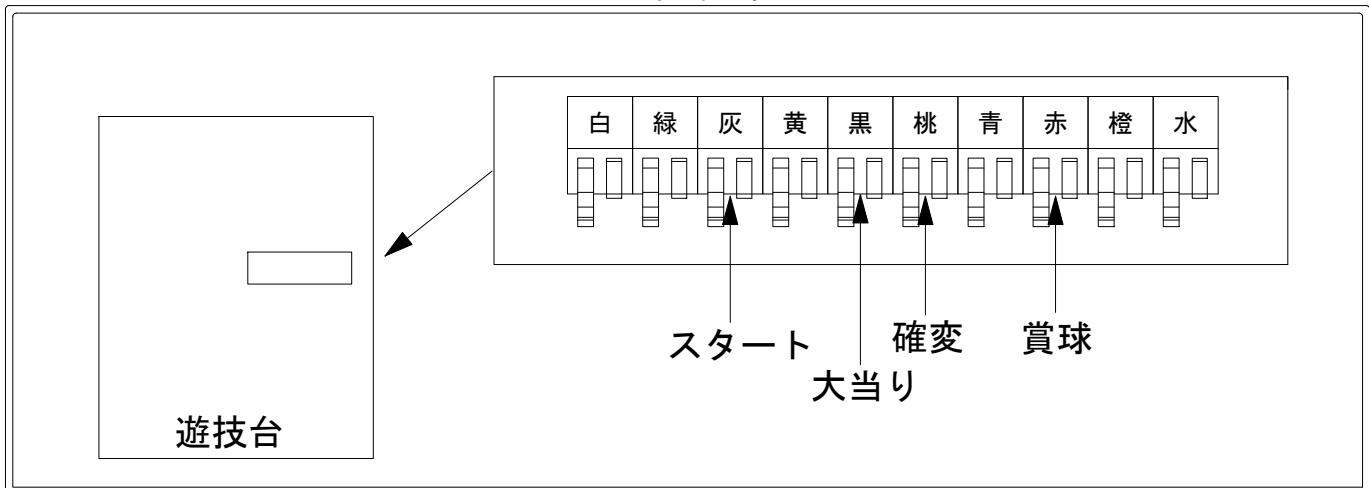

# デー太郎（パチンコ） 取付配線資料 2018年08月22日 94

メーカー名	サンセイ R&D	
機種名	P魔法先生ネギま!	ZZ-Y
入力変換ハーネスセット	A	DYR-H171
賞球入力変換ハーネス	B	DYR-H182

## ハーネス結線図

## 外部端子板

## 出力情報

端子番号	名称	出力内容	時短	大当り	小当り	
CN1(白)	賞球	賞球10球払い出しごとに出力				
CN2(緑)	扉・枠開放	ガラス枠あるいは、内枠開放中に出力				
CN3(灰)	図柄確定	図柄確定ごとに出力				→スタートに接続
CN4(黄)	始動口	始動口入賞ごとに出力				
CN5(黒)	情報1	大当たり中に出力		○		→大当りに接続
CN6(桃)	情報2	時短となる大当たり中と時短中に出力 (特図2保留消化中を含む)	○	○		→確変に接続
CN7(青)	情報3	大当たり中と非時短時の小当り時に出力		○	○	
CN8(赤)	メイン賞球	賞球10球払出し予定数ごとに出力				→賞球線に接続
CN9(橙)	セキュリティ	異常発生時に出力				
CN10(水)	情報4	時短となる大当たり中と時短中に出力 (特図2保留消化中を含まず)	○	○		