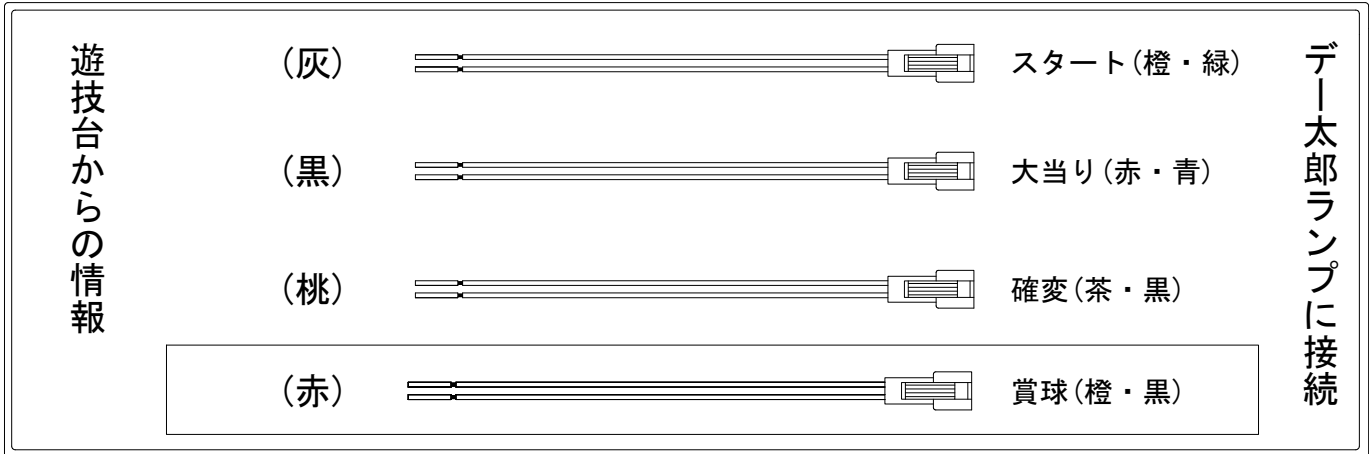

# デー太郎（パチンコ） 取付配線資料 2018年08月22日 94

メーカー名	サンセイ R&D	
機種名	P魔法先生ネギま!	ZZ-Y
入力変換ハーネスセット	A	DYR-H171
賞球入力変換ハーネス	B	DYR-H182

## ハーネス結線図

## 出力情報

端子番号	名称	出力内容	時短	大当り	小当り	
CN1(白)	賞球	賞球10球払い出しごとに出力				
CN2(緑)	扉・枠開放	ガラス枠あるいは、内枠開放中に出力				
CN3(灰)	図柄確定	図柄確定ごとに出力				→スタートに接続
CN4(黄)	始動口	始動口入賞ごとに出力				
CN5(黒)	情報1	大当たり中に出力		○		→大当りに接続
CN6(桃)	情報2	時短となる大当たり中と時短中に出力 (特図2保留消化中を含む)	○	○		→確変に接続
CN7(青)	情報3	大当たり中と非時短時の小当り時に出力		○	○	
CN8(赤)	メイン賞球	賞球10球払出し予定数ごとに出力				→賞球線に接続
CN9(橙)	セキュリティ	異常発生時に出力				
CN10(水)	情報4	時短となる大当たり中と時短中に出力 (特図2保留消化中を含まず)	○	○		