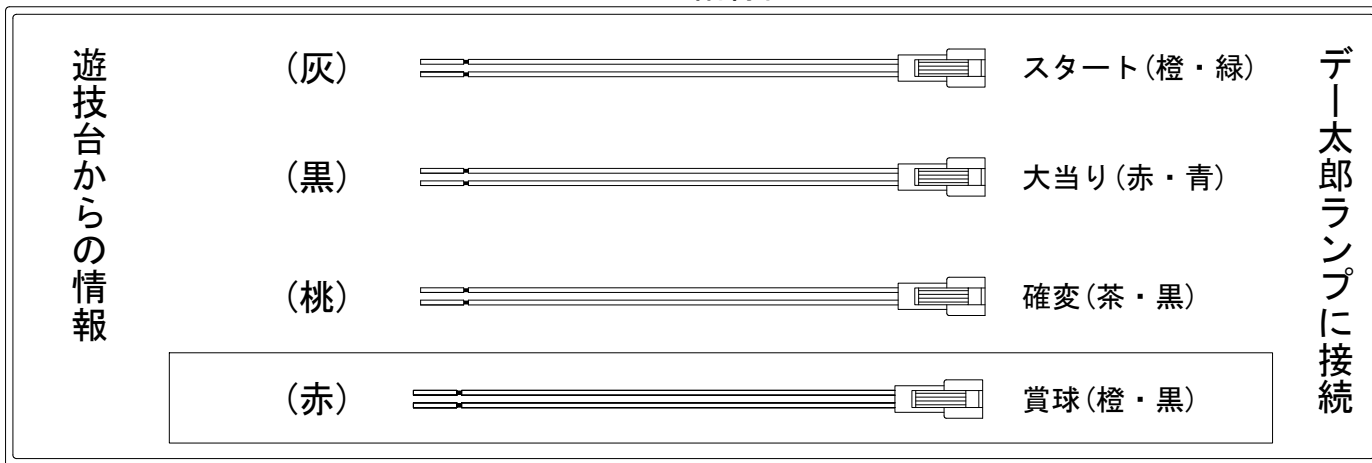

デー太郎（パチンコ） 取付配線資料 2017年08月26日 89

メーカー名	サンセイ R & D	
機種名	CR魔法先生ネギま!	MM
入力変換ハーネスセット	A	DYR-H171
賞球入力変換ハーネス	B	DYR-H182

ハーネス結線図

外部端子板

出力情報

端子番号	名称	出力内容	時短	大当		小当
CN1 (白)	賞球	賞球10球払い出しごとに出力				
CN2 (緑)	扉・枠開放	ガラス枠あるいは、内枠開放中に出力				
CN3 (灰)	図柄確定	図柄確定ごとに出力				
CN4 (黄)	始動口	始動口入賞ごとに出力				
CN5 (黒)	情報1	すべての大当り中に出力		○		
CN6 (桃)	情報2	時短となる大当り中と時短中に出力	○	○		
CN7 (青)	情報3	すべての大当り中と非時短の小当り時に出力		○		○
CN8 (赤)	メイン賞球	賞球10球払出し予定数ごとに出力				
CN9 (橙)	セキュリティ	異常発生時に出力				
CN10 (水)	情報4	時短となる大当り中と時短中に出力	○	○		

→スタートに接続

→大当りに接続

→確変に接続

→賞球線に接続