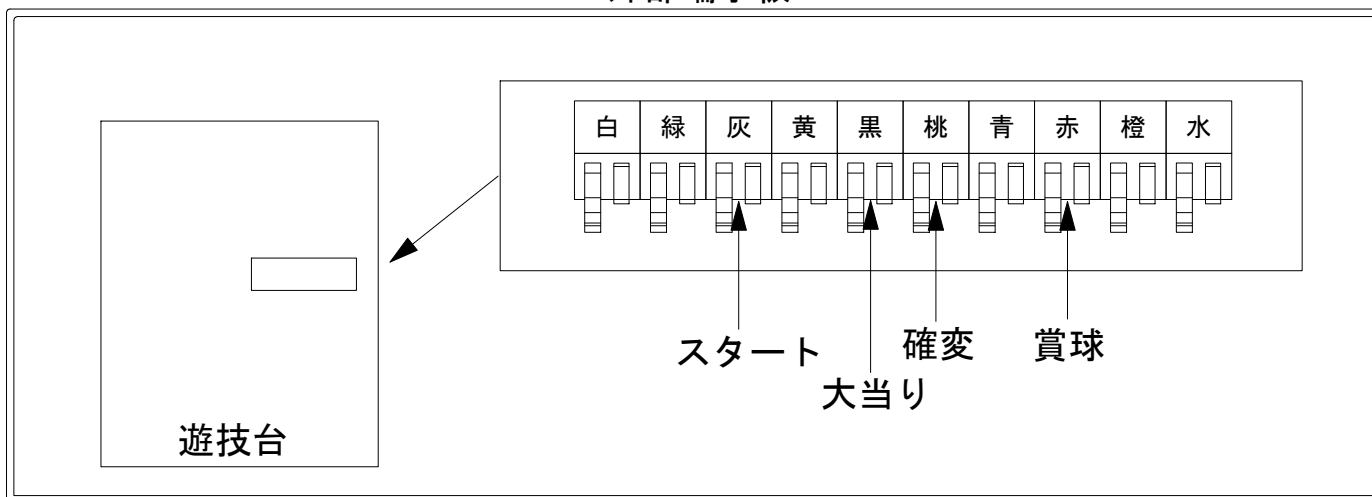

デー太郎（パチンコ） 取付配線資料 2017年08月26日 89

メーカー名	サンセイ R & D	
機種名	CR魔法先生ネギま!	MM
入力変換ハーネスセット	A	DYR-H171
賞球入力変換ハーネス	B	DYR-H182

ハーネス結線図

外部端子板

出力情報

端子番号	名称	出力内容	時短	大当		小当
CN1 (白)	賞球	賞球10球払い出しごとに出力				
CN2 (緑)	扉・枠開放	ガラス枠あるいは、内枠開放中に出力				
CN3 (灰)	図柄確定	図柄確定ごとに出力				
CN4 (黄)	始動口	始動口入賞ごとに出力				
CN5 (黒)	情報1	すべての大当り中に出力		○		
CN6 (桃)	情報2	時短となる大当り中と時短中に出力	○	○		
CN7 (青)	情報3	すべての大当り中と非時短の小当り時に出力		○		○
CN8 (赤)	メイン賞球	賞球10球払出し予定数ごとに出力				
CN9 (橙)	セキュリティ	異常発生時に出力				
CN10 (水)	情報4	時短となる大当り中と時短中に出力	○	○		

→スタートに接続

→大当りに接続

→確変に接続

→賞球線に接続