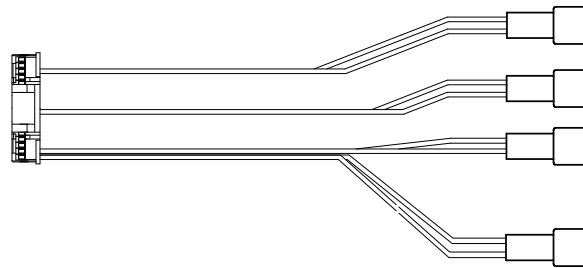

デー太郎 (パチンコ) 取付配線資料

2013年8月5日 69

メーカー名	サンセイ R & D	
機種名	CR金田一少年の事件簿	(08枠・GATE) K - GG
入力変換ハーネスセット	AP	DYR-H476
賞球入力変換ハーネス	—	—

ハーネス結線図

遊技台からの情報

ピンNo.	配線色	ピンNo.	配線色
1	赤	2	青
3	茶	4	黒
5		6	
7		8	
9		10	
11	橙	12	緑
13		14	
15		16	
17	橙	18	黒
19		20	
21		22	

賞球 (橙・黒)
 スタート (橙・緑)
 確変 (茶・黒)
 大当り (赤・青)

デー太郎ランプに接続

入力変換追加ハーネスEを使用する場合

「出力情報」を参照

外部端子板

出力情報

番号	名称	出力内容	時短	大当		
1・2(茶)	大当り1	大当り中に出力		○		
3・4(赤)	大当り2	大当り中と時短中に出力	○	○		
5・6(橙)	大当り3	大当り1と同一		○		
7・8(黄)	メイン賞球	賞球10球払い出し予定数ごとに出力				
9・10(緑)	始動口	始動口入賞ごとに出力				
11・12(青)	特別図柄 確定回数	図柄確定ごとに出力				
13・14(紫)	セキュリティ1	異常発生に出力				
15・16(灰)	セキュリティ2	異常発生に出力				
17・18(白)	賞球	賞球10球払い出しごとに出力				
19・20(黒)	扉開放	ガラス枠開放中に出力				
21・22(桃)	枠開放	内枠開放中に出力				

→大当りに接続
 →確変に接続

→スタートに接続

→賞球線に接続

※ その他の出力内容を使用する場合は「入力変換追加ハーネスE」(別売)を接続して使用して下さい。