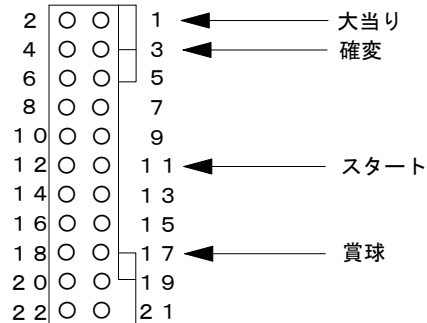

賞球 (橙・黒)
 スタート (橙・緑)
 確変 (茶・黒)
 大当り (赤・青)

デー太郎ランプに接続

入力変換追加ハーネスEを使用する場合

「出力情報」を参照

外部端子板

出力情報

番号	名称	出力内容	時短	大当		
1・2(茶)	大当り1	大当り中に出力		○		
3・4(赤)	大当り2	大当り中と時短中に出力	○	○		
5・6(橙)	大当り3	大当り1と同一		○		
7・8(黄)	メイン賞球	賞球10球払い出し予定数ごとに出力				
9・10(緑)	始動口	始動口入賞ごとに出力				
11・12(青)	特別図柄 確定回数	図柄確定ごとに出力				
13・14(紫)	セキュリティ1	異常発生に出力				
15・16(灰)	セキュリティ2	異常発生に出力				
17・18(白)	賞球	賞球10球払い出しごとに出力				
19・20(黒)	扉開放	ガラス枠開放中に出力				
21・22(桃)	枠開放	内枠開放中に出力				

→大当りに接続
 →確変に接続

→スタートに接続

→賞球線に接続

※ その他の出力内容を使用する場合は「入力変換追加ハーネスE」(別売)を接続して使用して下さい。