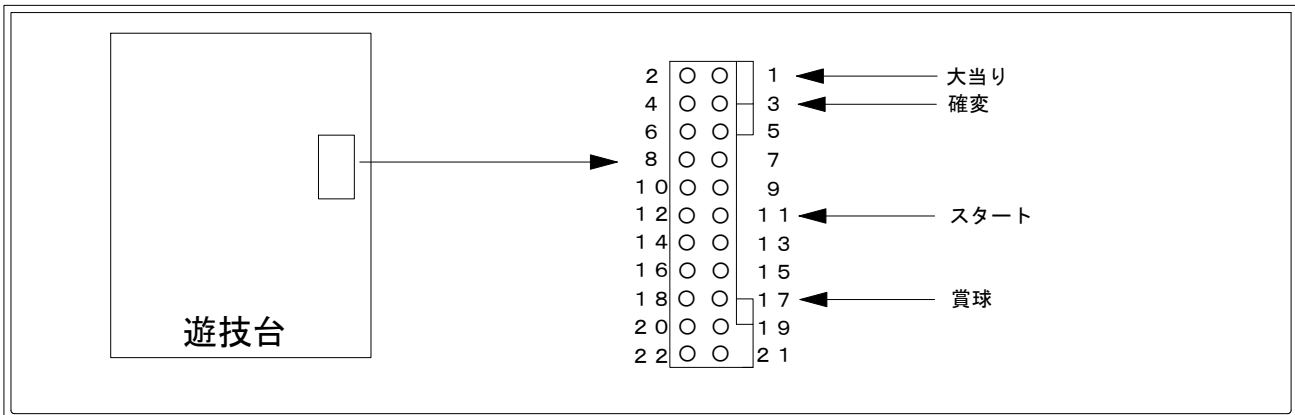

賞球 (橙・黒)

スタート (橙・緑)

確変 (茶・黒)

大当り (赤・青)

デー太郎ランプに接続

入力変換追加ハーネスEを使用する場合

「出力情報」を参照

外部端子板

出力情報

番号	名称	出力内容	時短	大当		
1・2(茶)	大当り1	大当り中に出力		○		→大当りに接続
3・4(赤)	大当り2	大当り中と時短中に出力	○	○		→確変に接続
5・6(橙)	大当り3	大当り1と同一		○		
7・8(黄)	メイン賞球	賞球10球払い出し予定数ごとに出力				
9・10(緑)	始動口	始動口入賞ごとに出力				
11・12(青)	特別図柄確定回数	図柄確定ごとに出力				→スタートに接続
13・14(紫)	セキュリティ1	異常発生に出力				
15・16(灰)	セキュリティ2	異常発生に出力				
17・18(白)	賞球	賞球10球払い出しごとに出力				→賞球線に接続
19・20(黒)	扉開放	ガラス枠開放中に出力				
21・22(桃)	枠開放	内枠開放中に出力				