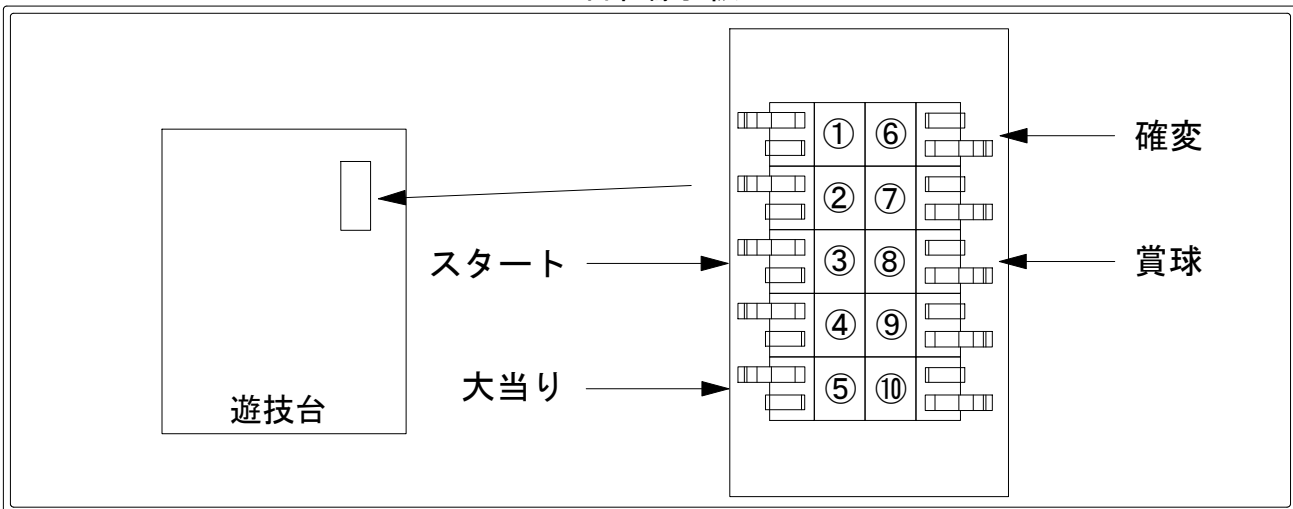

# デー太郎（パチンコ） 取付配線資料 2013年2月18日 63

メーカー名	サンセイR&D	
機種名	CRG I DREAM最強馬決定戦 (K枠・GARNET) K-VV (VV)	
入力変換ハーネスセット	A	DYR-H171
賞球入力変換ハーネス	B	DYR-H182

## ハーネス結線図

## 外部端子板

## 出力情報

端子番号	端子色	出力情報	内容	確変時短	大当	
①	白	賞球	賞球10球払出しごとに出力			
②	緑	扉・枠開放	ガラス枠あるいは、内枠開放中に出力			
③	灰	特別図柄確定回数	図柄確定ごとに出力			→スタートに接続
④	黄	始動口	始動口入賞ごとに出力			
⑤	黒	大当り1	大当り中に出力		○	→大当りに接続
⑥	桃	大当り2	大当り中、確変・時短中に出力	○	○	→確変に接続
⑦	青	大当り3	大当り1と同一		○	
⑧	赤	メイン賞球	賞球10球払い出し予定数ごとに出力			→賞球線に接続
⑨	橙	セキュリティ1	異常発生時に出力			
⑩	水	セキュリティ2	異常発生時に出力			