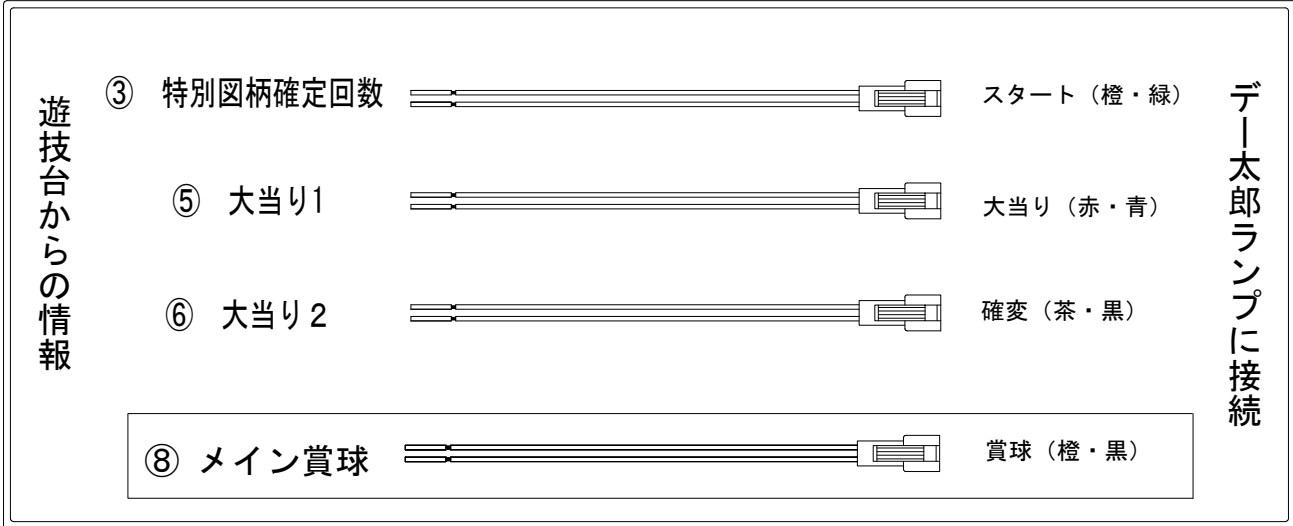

# デー太郎（パチンコ） 取付配線資料 2013年2月18日 63

メーカー名	サンセイR&D	
機種名	CRG I DREAM最強馬決定戦 (K枠・GARNET) K-VV (VV)	
入力変換ハーネスセット	A	DYR-H171
賞球入力変換ハーネス	B	DYR-H182

## ハーネス結線図

## 出力情報

端子番号	端子色	出力情報	内容	確変時短	大当	
①	白	賞球	賞球10球払出しごとに出力			
②	緑	扉・枠開放	ガラス枠あるいは、内枠開放中に出力			
③	灰	特別図柄確定回数	図柄確定ごとに出力			→スタートに接続
④	黄	始動口	始動口入賞ごとに出力			
⑤	黒	大当り1	大当り中に出力		○	→大当りに接続
⑥	桃	大当り2	大当り中、確変・時短中に出力	○	○	→確変に接続
⑦	青	大当り3	大当り1と同一		○	
⑧	赤	メイン賞球	賞球10球払い出し予定数ごとに出力			→賞球線に接続
⑨	橙	セキュリティ1	異常発生時に出力			
⑩	水	セキュリティ2	異常発生時に出力			