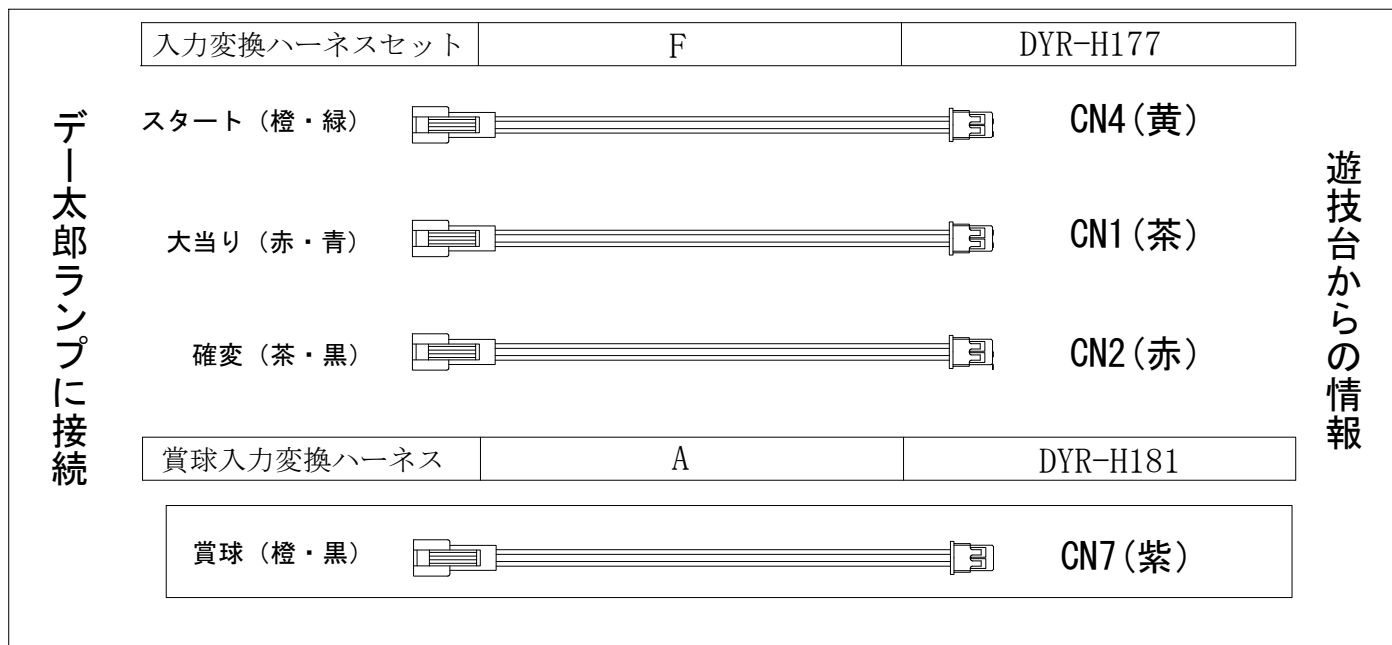

メーカー名	三星
機種名	CR. まじかるタルるートくん

ハーネス結線図

配線仕様

出力情報

CN1 (茶)	全ての大当り中に出力	→大当りに接続
CN2 (赤)	大当り・確変・時短中に出力	→確変に接続
CN3 (橙)	2R以外の大当りを出力	
CN4 (黄)	スタート回数を出力	→スタートに接続
CN5 (緑)	始動口	
CN6 (青)	不正出力	
CN7 (紫)	賞球出力	→賞球線に接続
CN8 (灰)	ガラス枠開放中に出力	
CN9 (白)	内枠開放中に出力	