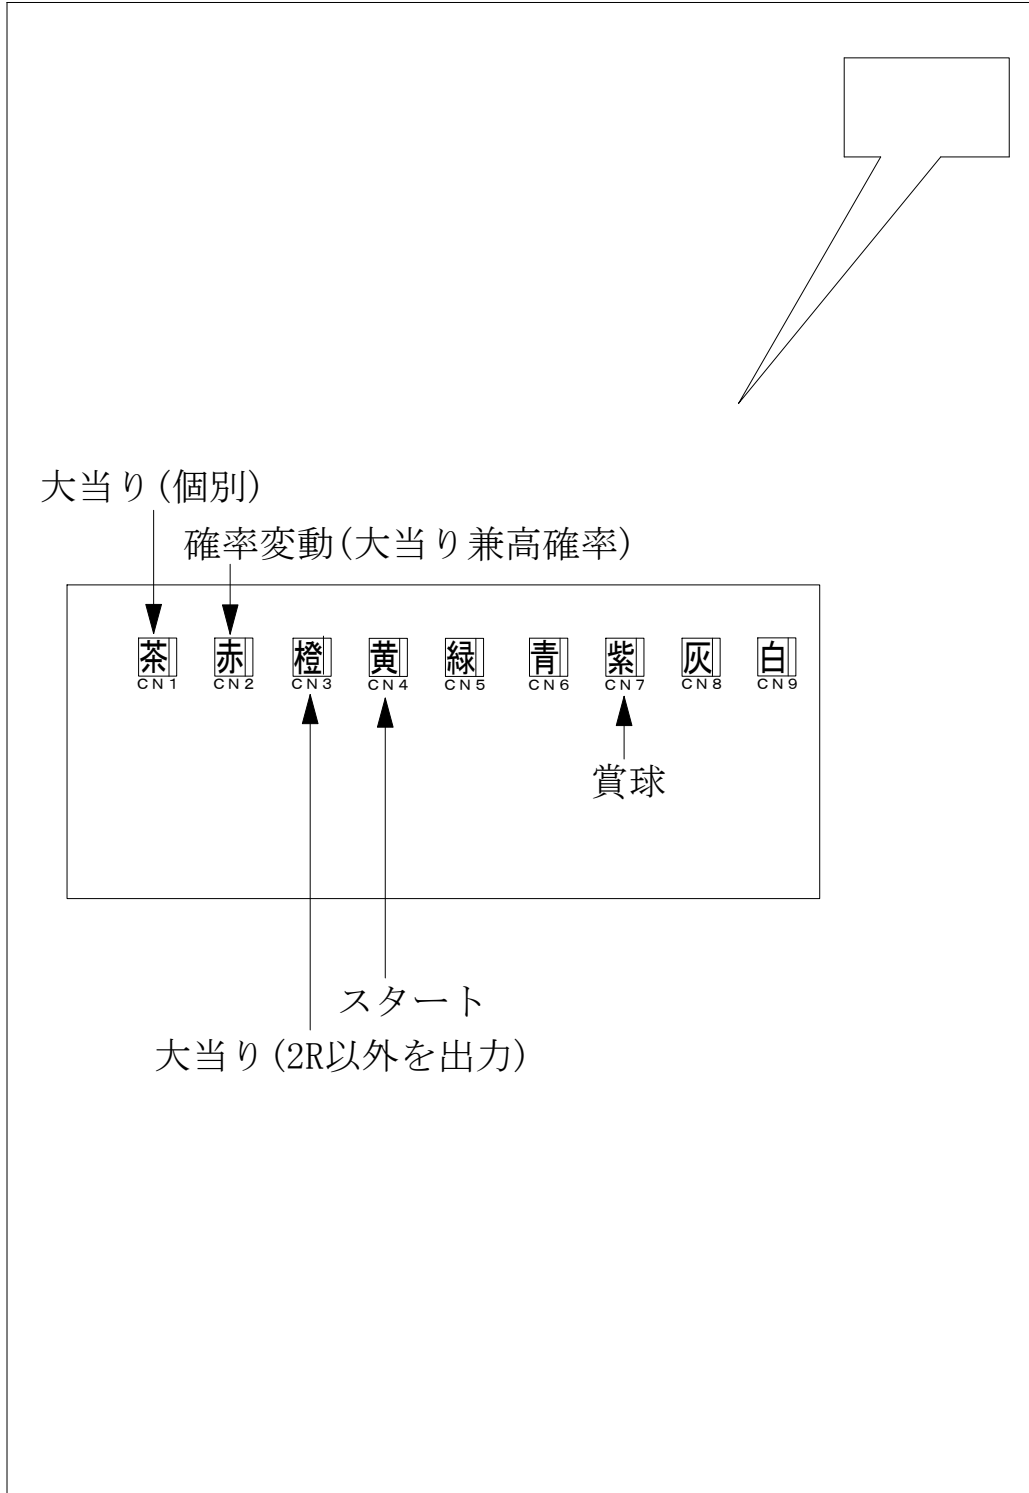

デー太郎 (パチンコ) 取付配線資料

2007年11月27日 28

メーカー名	三星	
機種名	CR. ジャリン子チエ	
台からの 情報出力	スタート	接点出力
	大当り	接点出力
	確率変動	
	大当り兼高確率	接点出力

特記事項

配線

特別図柄変動回数
(CN4) 黄
スタート (橙, 緑)

大当り 1
(CN1) 茶
大当り (赤, 青)

大当り 2
(CN2) 赤
確率変動 (茶, 黒)