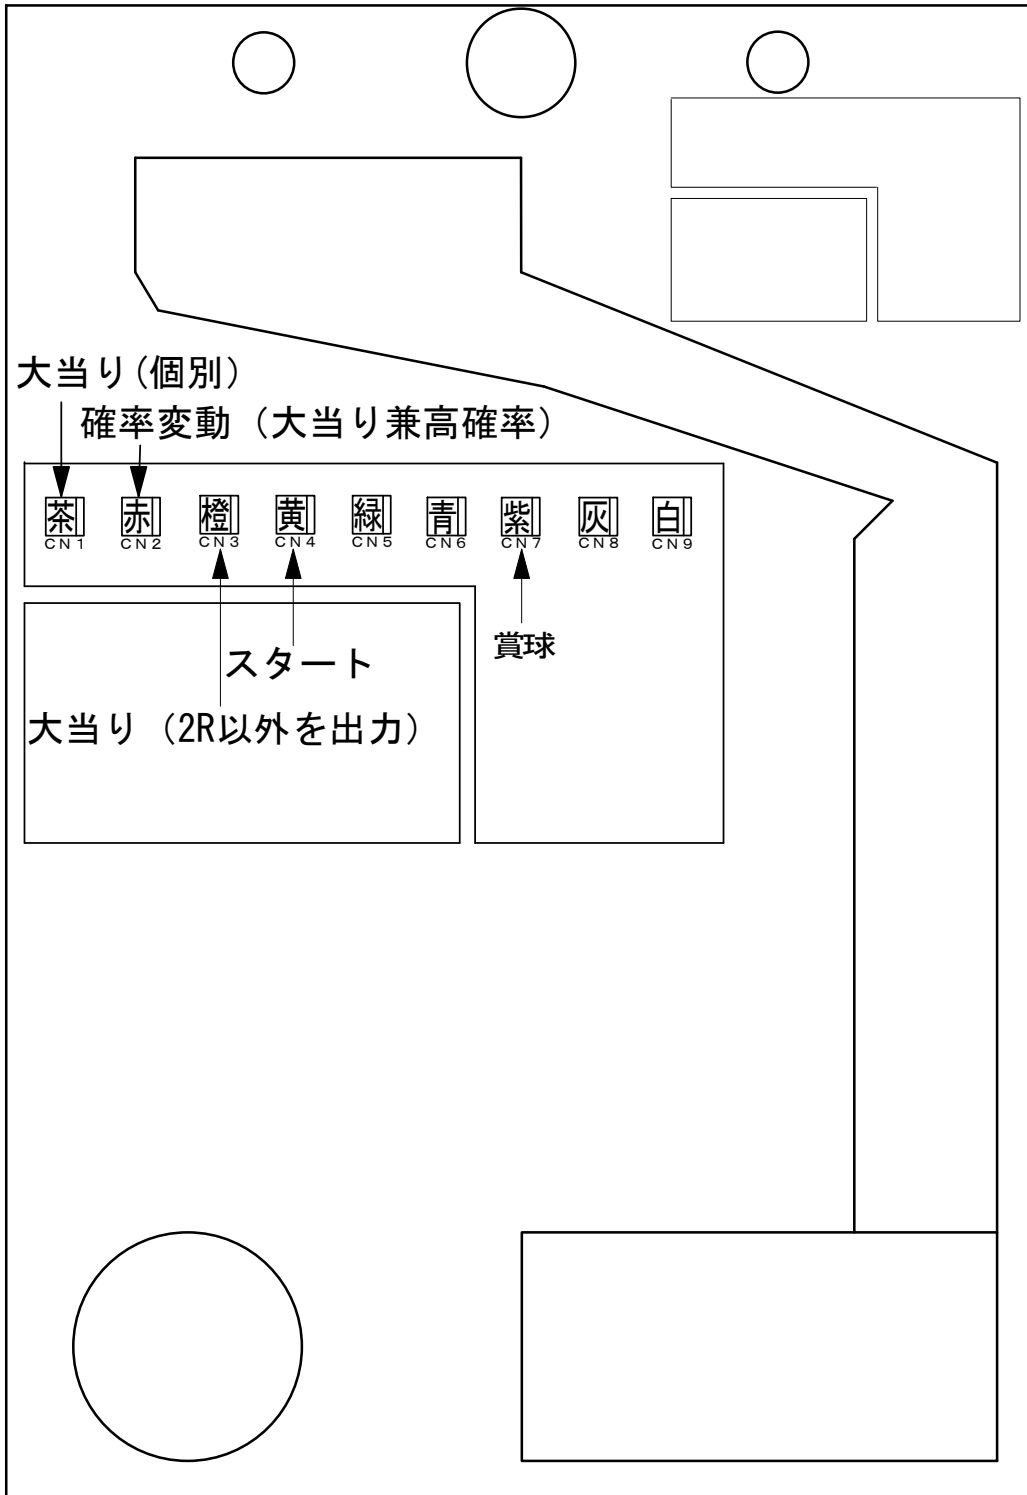

デー太郎 (パチンコ) 取付配線資料

2006年12月21日

メーカー名	三星		
機種名	CR. TRF		
台からの 情報出力	スタート		接点出力
	大当り		接点出力
	確率変動		
	大当り兼高確率		接点出力

特記事項

大当り終了後 時短100回

配線

特別図柄変動回数
(CN4) 黄
スタート(橙, 緑)

大当り1
(CN1) 茶
大当り(赤, 青)

大当り2
(CN2) 赤
確率変動(茶, 黒)

メモ

入力	賞球
F	A