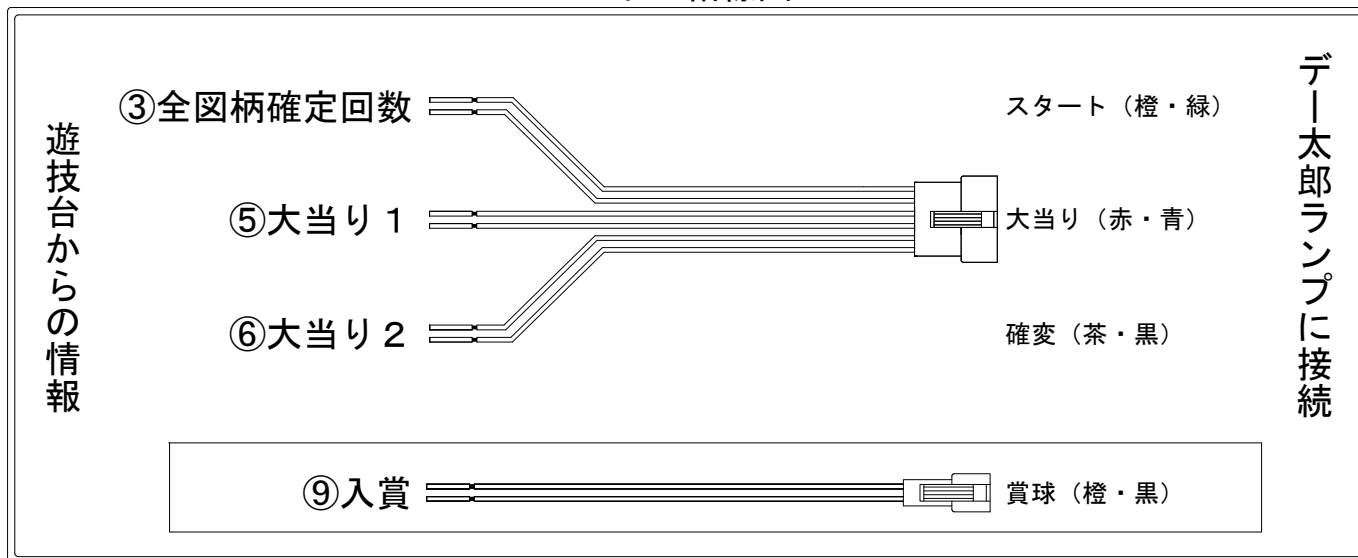

デー太郎（パチンコ） 取付配線資料 2015年11月09日 96-1

メーカー名	SANKYO		
機種名	CRF宇宙戦艦ヤマト	_ R YR	
ワンタッチ台接続ハーネス	A	DSH-H001	
賞球入力変換ハーネス	B	DYR-H182	

ハーネス結線図

外部端子板

出力情報

端子番号	端子色	出力情報	内容	高ベース	大当			
①	白	賞球	賞球10個毎にON					
②	緑	扉・枠開放	遊技機の前枠および内枠が開放中ON					
③	灰	全図柄確定回数	特別図柄1及び特別図柄2の停止毎にON					
④	黄	全始動口	始動口1及び始動口2入賞時にON					
⑤	黒	大当り1	全ての当り中ON		○			
⑥	桃	大当り2	全ての当り中及び高ベース中ON	○	○			
⑦	青	大当り3	全ての当り中ON		○			
⑧	赤	大当り4	大当り(ショート開放)中の高確率変動決定領域通過(初回)にON					
⑨	橙	入賞	全ての入賞口入賞時、賞球10個毎にON					
⑩	水	セキュリティ	電源投入時、異常入賞、磁気、電波、スイッチ異常検出時にON					

→スタートに接続

→大当りに接続

→確変に接続

→賞球線に接続