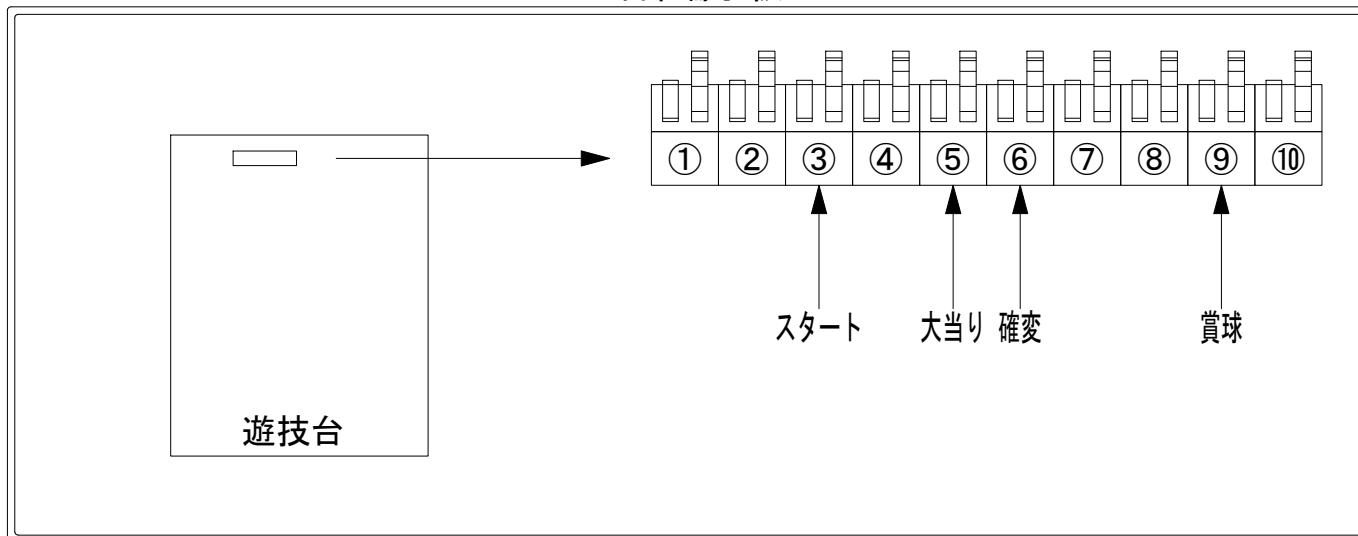

デー太郎（パチンコ） 取付配線資料 2015年11月09日 96-1

メーカー名	SANKYO		
機種名	CRF宇宙戦艦ヤマト	_ R YR	
ワンタッチ台接続ハーネス	A	DSH-H001	
賞球入力変換ハーネス	B	DYR-H182	

ハーネス結線図

外部端子板

出力情報

端子番号	端子色	出力情報	内容	高ベース	大当			
①	白	賞球	賞球10個毎にON					
②	緑	扉・枠開放	遊技機の前枠および内枠が開放中ON					
③	灰	全図柄確定回数	特別図柄1及び特別図柄2の停止毎にON					
④	黄	全始動口	始動口1及び始動口2入賞時にON					
⑤	黒	大当り1	全ての当り中ON		○			
⑥	桃	大当り2	全ての当り中及び高ベース中ON	○	○			
⑦	青	大当り3	全ての当り中ON		○			
⑧	赤	大当り4	大当り(ショート開放)中の高確率変動決定領域通過(初回)にON					
⑨	橙	入賞	全ての入賞口入賞時、賞球10個毎にON					
⑩	水	セキュリティ	電源投入時、異常入賞、磁気、電波、スイッチ異常検出時にON					

→スタートに接続

→大当りに接続

→確変に接続

→賞球線に接続