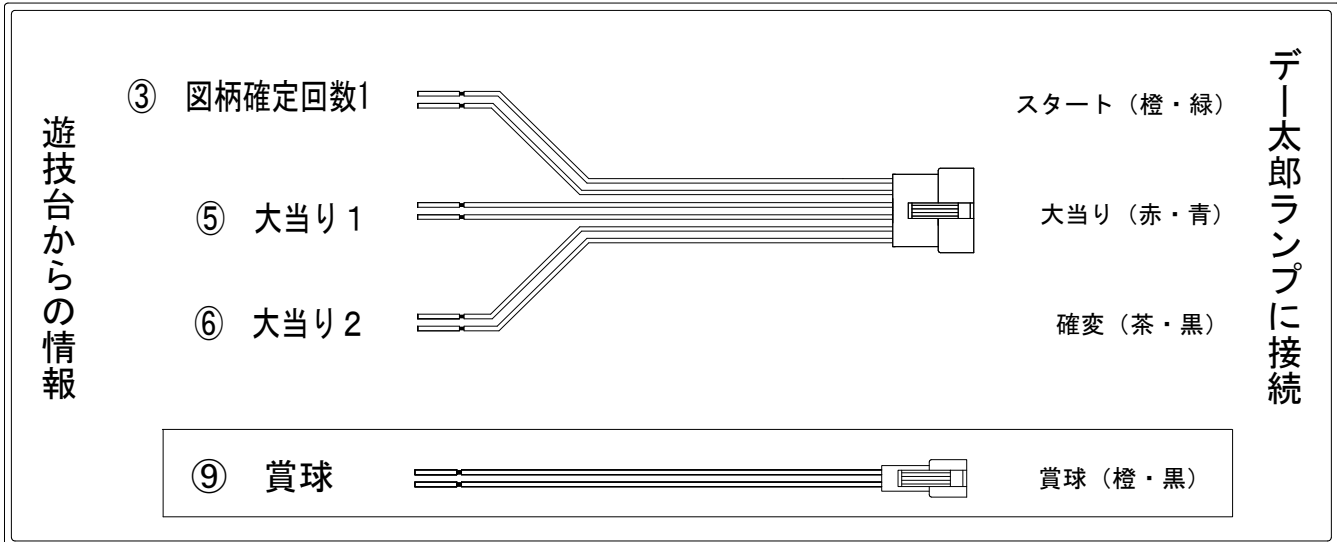

デー太郎（パチンコ） 取付配線資料 2012年7月12日 81-1

メーカー名	SANKYO	
機種名	GRF創聖のアクエリオン3	
ワンタッチ台接続ハーネス	A	DSH-H001
賞球入力変換ハーネス	B	DYR-H182

ハーネス結線図

外部端子板

出力情報

端子番号	端子色	出力情報	内容	高ベース	大当	潜伏
①	白	賞球	賞球10個毎に出力			
②	緑	扉・枠開放	遊技機の前面枠及び前面ガラス枠が開放中に出力			
③	灰	図柄確定回数1	特別図柄1、および特別図柄2の停止毎に出力			
④	黄	始動口1	始動口1および始動口2入賞毎に出力			
⑤	黒	大当り1	全ての当り中に出力		○	○
⑥	桃	大当り2	全ての当り中及び高ベース中に出力	○	○	○
⑦	青	大当り3	全ての出玉有り当り中に出力		○	
⑧	赤	大当り4	高ベース中に出力	○		
⑨	橙	入賞	全ての入賞口入賞時、賞球10個毎に0.1秒ON後0.1秒OFF			
⑩	水	セキュリティ	電源投入時、異常入賞、磁気、電波、スイッチ異常検出時に出力			

→スタートに接続
→大当りに接続
→確変に接続
→賞球線に接続