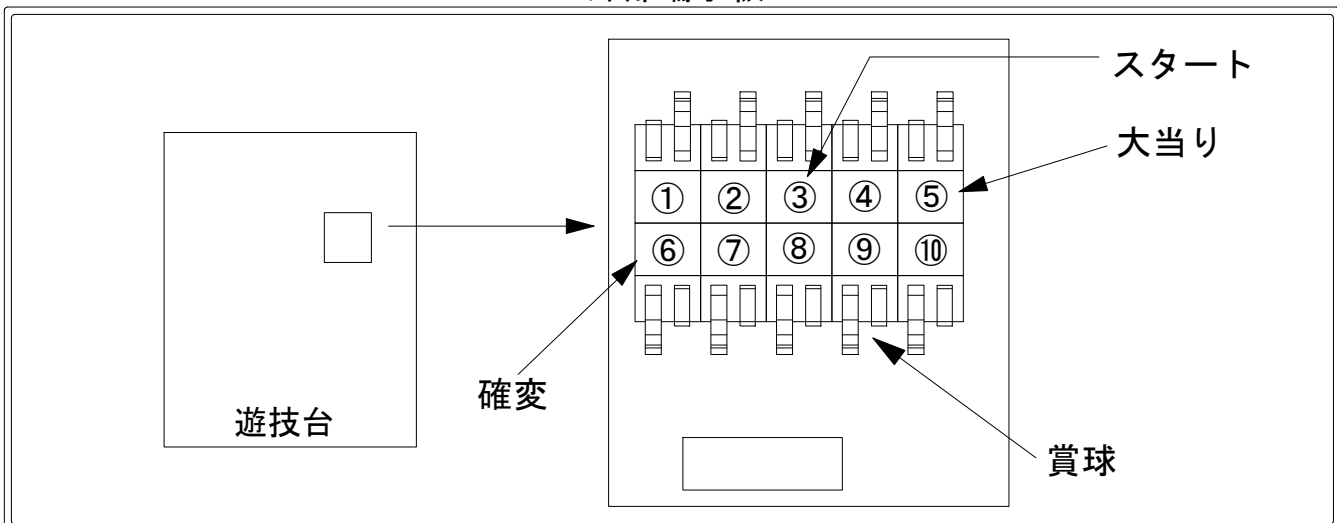

デー太郎（パチンコ） 取付配線資料 2012年7月12日 81-1

メーカー名	SANKYO	
機種名	GRF創聖のアクエリオン3	
ワンタッチ台接続ハーネス	A	DSH-H001
賞球入力変換ハーネス	B	DYR-H182

ハーネス結線図

外部端子板

出力情報

端子番号	端子色	出力情報	内容	高ベース	大当	潜伏
①	白	賞球	賞球10個毎に出力			
②	緑	扉・枠開放	遊技機の前面枠及び前面ガラス枠が開放中に出力			
③	灰	図柄確定回数1	特別図柄1、および特別図柄2の停止毎に出力			
④	黄	始動口1	始動口1および始動口2入賞毎に出力			
⑤	黒	大当り1	全ての当り中に出力		○	○
⑥	桃	大当り2	全ての当り中及び高ベース中に出力	○	○	○
⑦	青	大当り3	全ての出玉有り当り中に出力		○	
⑧	赤	大当り4	高ベース中に出力	○		
⑨	橙	入賞	全ての入賞口入賞時、賞球10個毎に0.1秒ON後0.1秒OFF			
⑩	水	セキュリティ	電源投入時、異常入賞、磁気、電波、スイッチ異常検出時に出力			

→スタートに接続
→大当りに接続
→確変に接続
→賞球線に接続