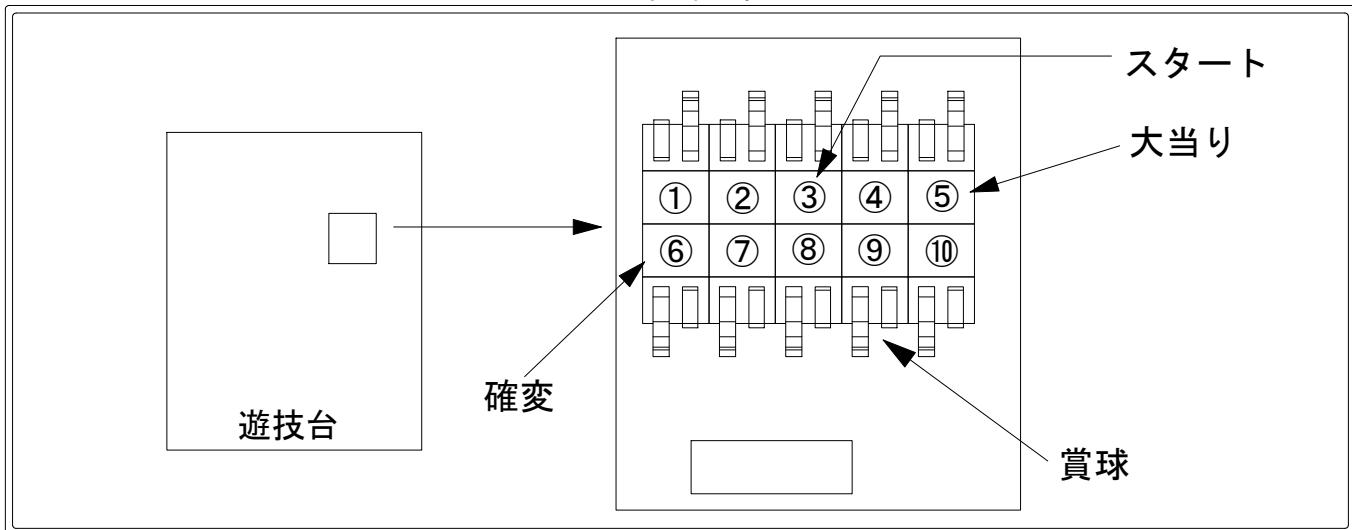

# デー太郎（パチンコ） 取付配線資料 2011年11月19日 77

メーカー名	SANKYO	
機種名	CRF宇宙戦艦ヤマト 復活篇	
ワンタッチ台接続ハーネス	A	DSH-H001
賞球入力変換ハーネス	B	DYR-H182

## ハーネス結線図

## 外部端子板

## 出力情報

端子番号	端子色	出力情報	内容	高ベース	大当	潜伏	小当	
①	白	賞球	賞球10個毎に出力					
②	緑	扉・枠開放	遊技機の前面枠及び前面ガラス枠が開放中に出力					
③	灰	図柄確定回数1	特別図柄1、および特別図柄2の停止毎に出力					→スタートに接続
④	黄	始動口1	始動口1および始動口2入賞毎に出力					
⑤	黒	大当り1	大当り中および小当り中に出力		○	○	○	→大当りに接続
⑥	桃	大当り2	大当り中、小当り中、および高ベース中に出力	○	○	○	○	→確変に接続
⑦	青	大当り3	大当り中に出力		○	○		
⑧	赤	大当り4	大当り中、および高ベース中に出力	○	○	○		
⑨	橙	入賞	全ての入賞口入賞時、賞球10個毎に0.1秒ON後0.1秒OFF					→賞球線に接続
⑩	水	セキュリティ	電源投入時、異常入賞、磁気、電波、スイッチ異常検出時に出力					