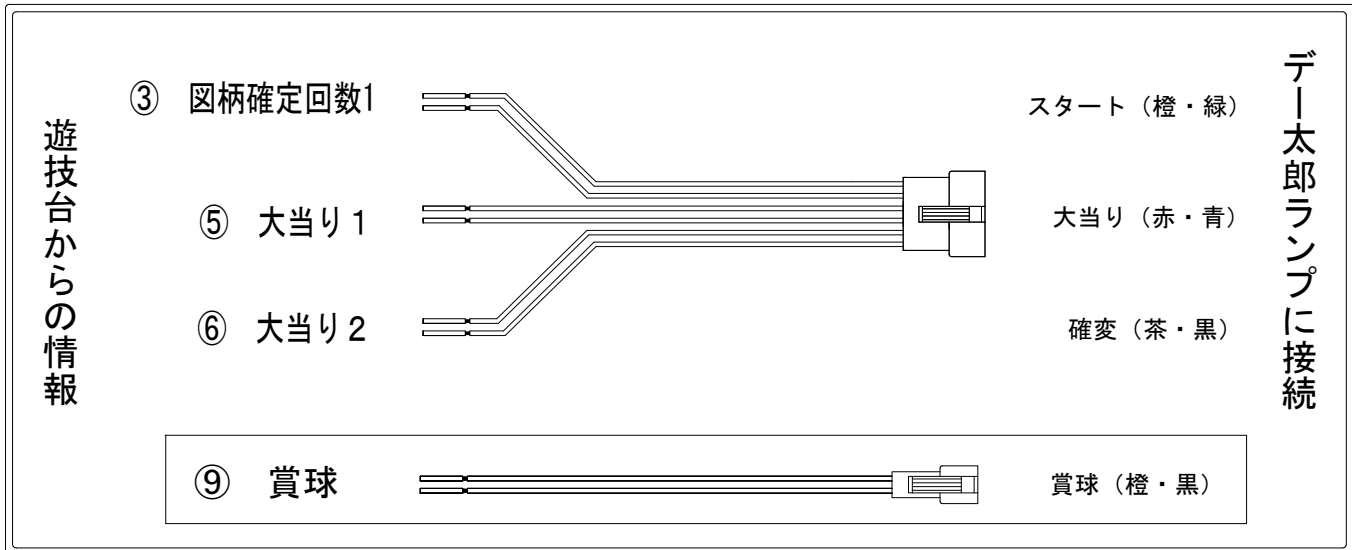

# デー太郎（パチンコ） 取付配線資料 2011年11月19日 77

メーカー名	SANKYO	
機種名	CRF宇宙戦艦ヤマト 復活篇	
ワンタッチ台接続ハーネス	A	DSH-H001
賞球入力変換ハーネス	B	DYR-H182

## ハーネス結線図

## 外部端子板

## 出力情報

端子番号	端子色	出力情報	内容	高ベース	大当	潜伏	小当	
①	白	賞球	賞球10個毎に出力					
②	緑	扉・枠開放	遊技機の前面枠及び前面ガラス枠が開放中に出力					
③	灰	図柄確定回数1	特別図柄1、および特別図柄2の停止毎に出力					→スタートに接続
④	黄	始動口1	始動口1および始動口2入賞毎に出力					
⑤	黒	大当り1	大当り中および小当り中に出力		○	○	○	→大当りに接続
⑥	桃	大当り2	大当り中、小当り中、および高ベース中に出力	○	○	○	○	→確変に接続
⑦	青	大当り3	大当り中に出力		○	○		
⑧	赤	大当り4	大当り中、および高ベース中に出力	○	○	○		
⑨	橙	入賞	全ての入賞口入賞時、賞球10個毎に0.1秒ON後0.1秒OFF					→賞球線に接続
⑩	水	セキュリティ	電源投入時、異常入賞、磁気、電波、スイッチ異常検出時に出力					