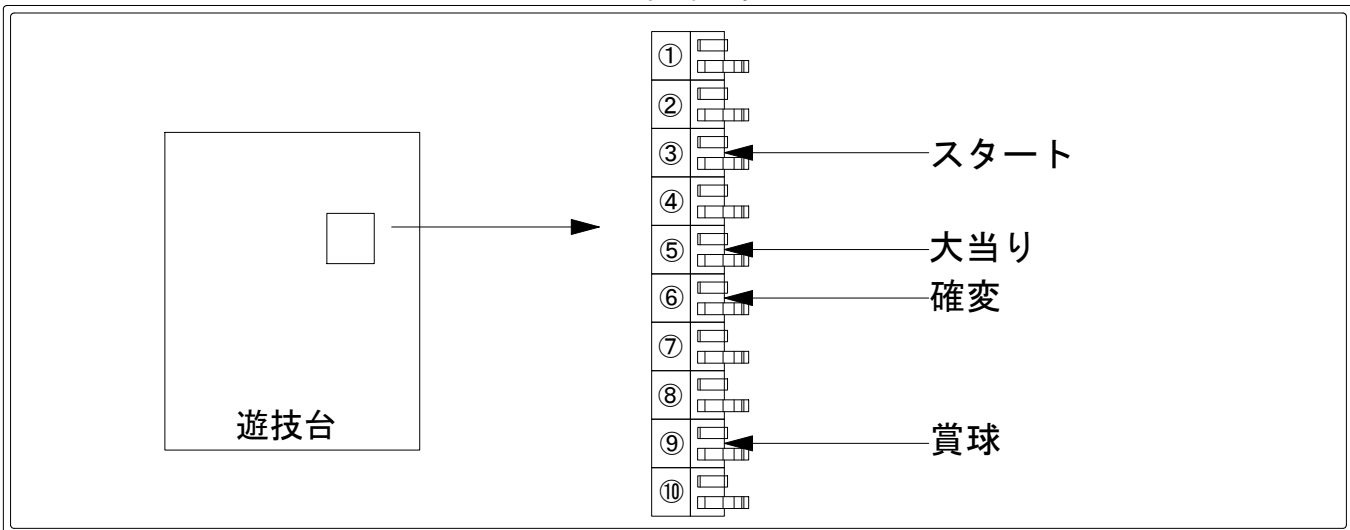

# デー太郎（パチンコ） 取付配線資料 2011年11月08日 76

メーカー名	SANKYO		
機種名	CR. FEVER Lucent 魂		
ワンタッチ台接続ハーネス	A		DSH-H001
賞球入力変換ハーネス	B		DYR-H182

## ハーネス結線図

## 外部端子板

## 出力情報

端子番号	端子色	出力情報	内容	高ベース	大当	
①	白	賞球	賞球出力			
②	緑	扉・枠開放	遊技機の前面枠および前面ガラス枠が開放中に出力			
③	灰	図柄確定回数1	特別図柄1および特別図柄2の停止毎に出力			→スタートに接続
④	黄	始動口1	始動口1及び始動口2入賞毎に出力			
⑤	黒	大当り1	大当り中に出力		○	→大当りに接続
⑥	桃	大当り2	大当り中、高ベース中に出力	○	○	→確変に接続
⑦	青	大当り3	特別図柄高確率中に出力			
⑧	赤	大当り4	高ベース中に出力	○		
⑨	橙	入賞	全ての入賞口入賞時、賞球10個毎に出力			→賞球線に接続
⑩	水	セキュリティ	電源投入時、異常入賞、磁気、電波、スイッチ異常検出時に出力			