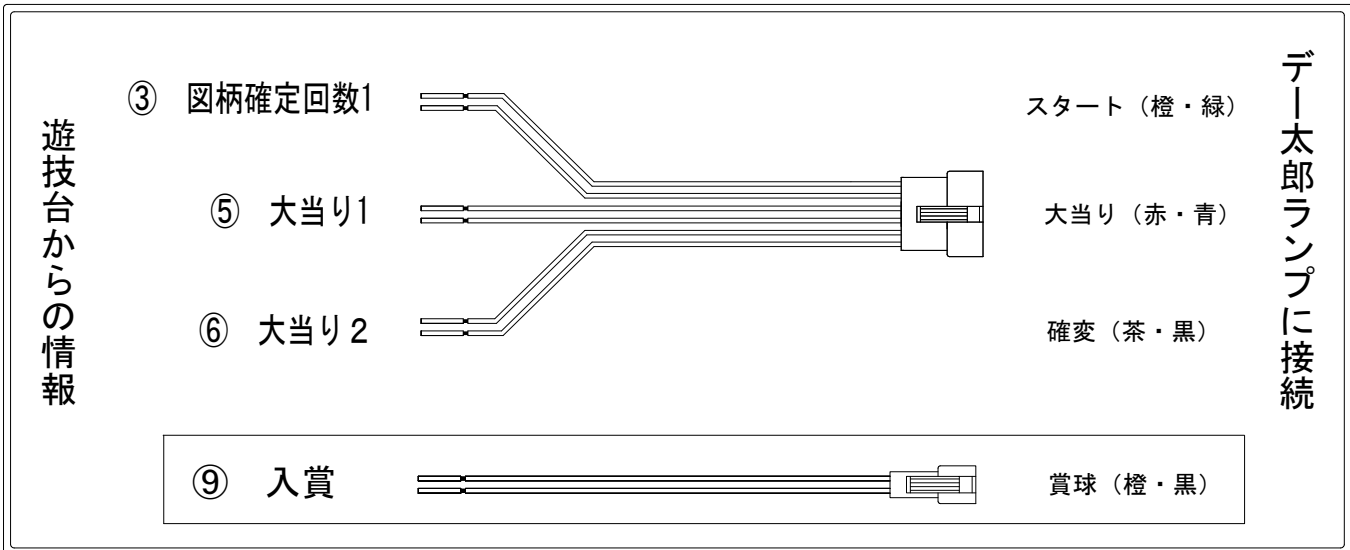

# デー太郎（パチンコ） 取付配線資料 2011年11月08日 76

メーカー名	SANKYO		
機種名	CR. FEVER Lucent 魂		
ワンタッチ台接続ハーネス	A		DSH-H001
賞球入力変換ハーネス	B		DYR-H182

## ハーネス結線図

## 外部端子板

## 出力情報

端子番号	端子色	出力情報	内容	高ベース	大当	
①	白	賞球	賞球出力			
②	緑	扉・枠開放	遊技機の前面枠および前面ガラス枠が開放中に出力			
③	灰	図柄確定回数1	特別図柄1および特別図柄2の停止毎に出力			→スタートに接続
④	黄	始動口1	始動口1及び始動口2入賞毎に出力			
⑤	黒	大当り1	大当り中に出力		○	→大当りに接続
⑥	桃	大当り2	大当り中、高ベース中に出力	○	○	→確変に接続
⑦	青	大当り3	特別図柄高確率中に出力			
⑧	赤	大当り4	高ベース中に出力	○		
⑨	橙	入賞	全ての入賞口入賞時、賞球10個毎に出力			→賞球線に接続
⑩	水	セキュリティ	電源投入時、異常入賞、磁気、電波、スイッチ異常検出時に出力			