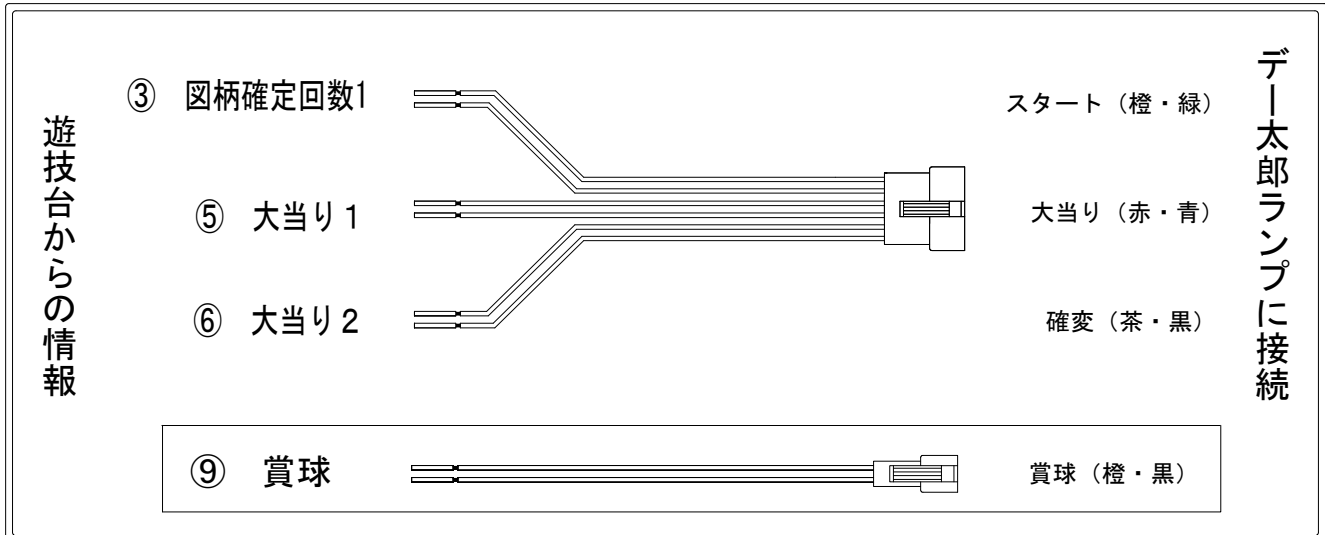

デー太郎（パチンコ） 取付配線資料 2011年9月26日 74-2

メーカー名	SANKYO	
機種名	CRFマクロスフロンティア	私たちの歌を聴けー！ お前達が俺の翼だ！ 魂7・キラ☆ 魂・キラ☆
ワンタッチ台接続ハーネス	A	DSH-H001
賞球入力変換ハーネス	B	DYR-H182

ハーネス結線図

外部端子板

出力情報

端子番号	端子色	出力情報	内容	高ベース	大当	潜伏	小当	
①	白	賞球	賞球10個毎に出力					
②	緑	扉・枠開放	遊技機の前面枠及び前面ガラス枠が開放中に出力					
③	灰	図柄確定回数1	特別図柄1、および特別図柄2の停止毎に出力					→スタートに接続
④	黄	始動口1	始動口1 および始動口2入賞毎に出力					
⑤	黒	大当り1	大当り中および小当り中に出力		○	○	○	→大当りに接続
⑥	桃	大当り2	大当り中、小当り中、および高ベース中に出力	○	○	○	○	→確変に接続
⑦	青	大当り3	大当り中に出力		○	○		
⑧	赤	大当り4	大当り中に出力(大当り終了後、高ベースとなる大当り中)		○			
⑨	橙	入賞	全ての入賞口入賞時、賞球10個毎に0.1秒ON後0.1秒OFF					→賞球線に接続
⑩	水	セキュリティ	不正出力					

※1 小当りを大当り回数に含まない場合は大当り3に大当りを接続してください。