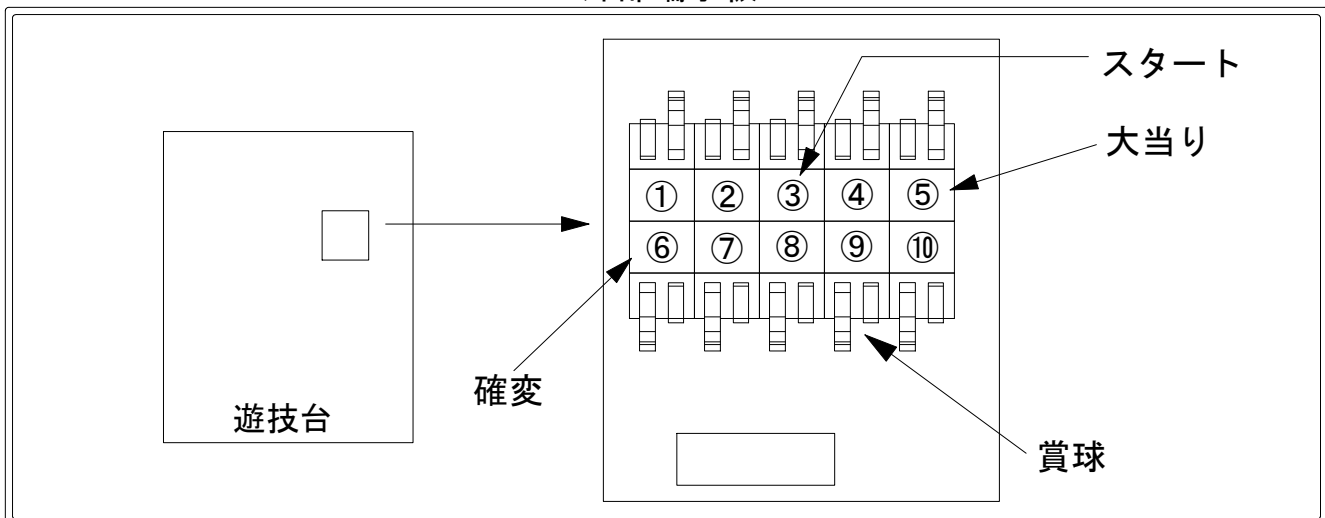

デー太郎（パチンコ） 取付配線資料 2011年9月26日 74-2

メーカー名	SANKYO	
機種名	CRFマクロスフロンティア	私たちの歌を聴けー！ お前達が俺の翼だ！ 魂7・キラ☆ 魂・キラ☆
ワンタッチ台接続ハーネス	A	DSH-H001
賞球入力変換ハーネス	B	DYR-H182

ハーネス結線図

外部端子板

出力情報

端子番号	端子色	出力情報	内容	高ベース	大当	潜伏	小当	
①	白	賞球	賞球10個毎に出力					
②	緑	扉・枠開放	遊技機の前面枠及び前面ガラス枠が開放中に出力					
③	灰	図柄確定回数1	特別図柄1、および特別図柄2の停止毎に出力					→スタートに接続
④	黄	始動口1	始動口1 および始動口2入賞毎に出力					
⑤	黒	大当り1	大当り中および小当り中に出力		○	○	○	→大当りに接続
⑥	桃	大当り2	大当り中、小当り中、および高ベース中に出力	○	○	○	○	→確変に接続
⑦	青	大当り3	大当り中に出力		○	○		
⑧	赤	大当り4	大当り中に出力(大当り終了後、高ベースとなる大当り中)		○			
⑨	橙	入賞	全ての入賞口入賞時、賞球10個毎に0.1秒ON後0.1秒OFF					→賞球線に接続
⑩	水	セキュリティ	不正出力					

※1 小当りを大当り回数に含まない場合は大当り3に大当りを接続してください。