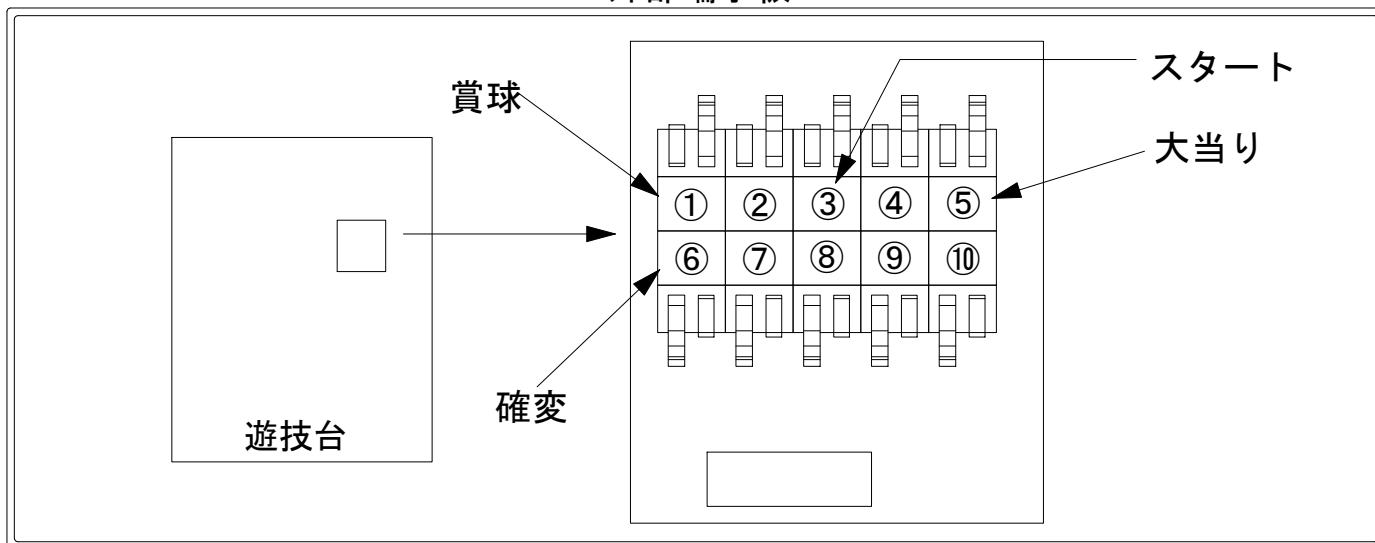

# デー太郎（パチンコ） 取付配線資料 2011年7月14日 72-1

メーカー名	SANKYO		
機種名	CRFらんま1/2 温泉アスレチック編 天・魂・魂7		
ワンタッチ台接続ハーネス	A	DSH-H001	
賞球入力変換ハーネス	B	DYR-H182	

## ハーネス結線図

## 外部端子板

## 出力情報

端子番号	端子色	出力情報	内容	高ベース	大当	潜伏	小当
①	白	賞球	賞球10個毎に出力				
②	緑	扉・枠開放	遊技機の前面枠及び前面ガラス枠が開放中に出力				
③	灰	図柄確定回数1	特別図柄1、および特別図柄2の停止毎に出力				
④	黄	始動口1	始動口1および始動口2入賞毎に出力				
⑤	黒	大当り1	大当り中および小当り中に出力		○	○	○
⑥	桃	大当り2	大当り中、小当り中、および高ベース中に出力	○	○	○	○
⑦	青	大当り3	大当り中に出力(大当り終了後、高ベースとなる大当り中)		○		
⑧	赤	大当り4	大当り中に出力(大当り終了後、高ベースとなる大当り中)および高ベース中に出力	○	○		
⑨	橙	入賞	全ての入賞口入賞時、賞球10個毎に0.1秒ON後0.1秒OFF				
⑩	水	セキュリティ	電源投入時・異常入賞・磁気検出・電波検出・スイッチ異常時に出力				