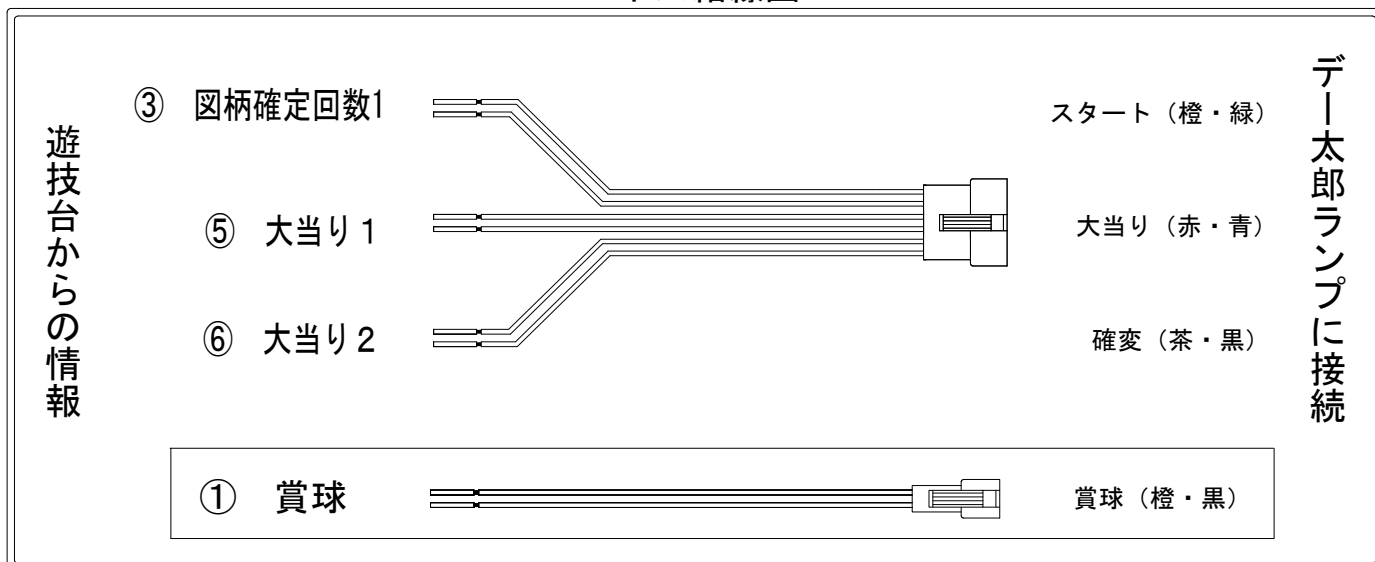

# デー太郎（パチンコ） 取付配線資料 2011年7月14日 72-1

メーカー名	SANKYO		
機種名	CRFらんま1/2 温泉アスレチック編 天・魂・魂7		
ワンタッチ台接続ハーネス	A	DSH-H001	
賞球入力変換ハーネス	B	DYR-H182	

## ハーネス結線図

## 外部端子板

## 出力情報

端子番号	端子色	出力情報	内容	高ベース	大当	潜伏	小当
①	白	賞球	賞球10個毎に出力				
②	緑	扉・枠開放	遊技機の前面枠及び前面ガラス枠が開放中に出力				
③	灰	図柄確定回数1	特別図柄1、および特別図柄2の停止毎に出力				
④	黄	始動口1	始動口1および始動口2入賞毎に出力				
⑤	黒	大当り1	大当り中および小当り中に出力		○	○	○
⑥	桃	大当り2	大当り中、小当り中、および高ベース中に出力	○	○	○	○
⑦	青	大当り3	大当り中に出力(大当り終了後、高ベースとなる大当り中)		○		
⑧	赤	大当り4	大当り中に出力(大当り終了後、高ベースとなる大当り中)および高ベース中に出力	○	○		
⑨	橙	入賞	全ての入賞口入賞時、賞球10個毎に0.1秒ON後0.1秒OFF				
⑩	水	セキュリティ	電源投入時・異常入賞・磁気検出・電波検出・スイッチ異常時に出力				