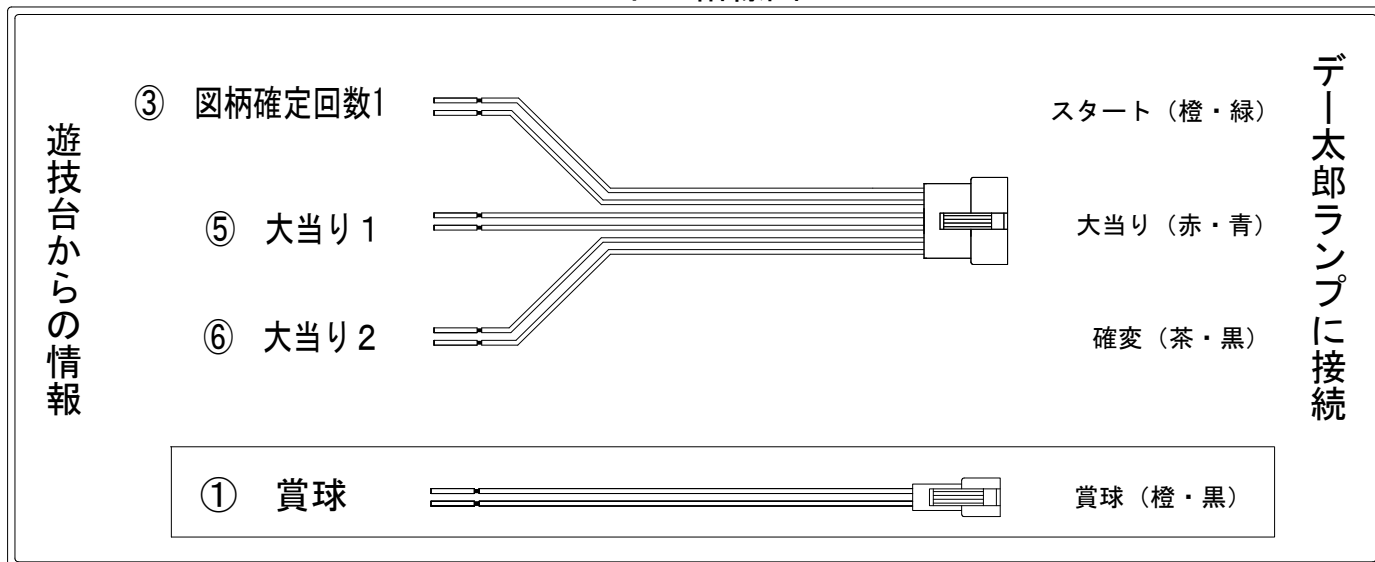

# デー太郎（パチンコ） 取付配線資料 2010年9月15日 70

メーカー名	SANKYO		
機種名	CRF祭り ザ・キング	ST15	ST15魂
ワンタッチ台接続ハーネス	A	DSH-H001	
賞球入力変換ハーネス	B	DYR-H182	

## ハーネス結線図

## 外部端子板

## 出力情報

端子番号	端子色	出力情報	内容	高ベース	ST	大当	
①	白	賞球	賞球10個毎に出力				→賞球線に接続
②	緑	扉・枠開放	遊技機の前面枠及び前面ガラス枠が開放中に出力				
③	灰	図柄確定回数1	特別図柄1、および特別図柄2の停止毎に出力				→スタートに接続
④	黄	始動口1	始動口1および始動口2入賞毎に出力				
⑤	黒	大当り1	大当り中に出力			○	→大当りに接続
⑥	桃	大当り2	大当り中、および高ベース中に出力	○	○	○	→確変に接続
⑦	青	大当り3	特別図柄高確率中に出力		○		
⑧	赤	時短	高ベース中に出力	○	○		
⑨	橙	入賞	全ての入賞口入賞時、賞球10個毎に出力				
⑩	水	セキュリティ	不正出力				