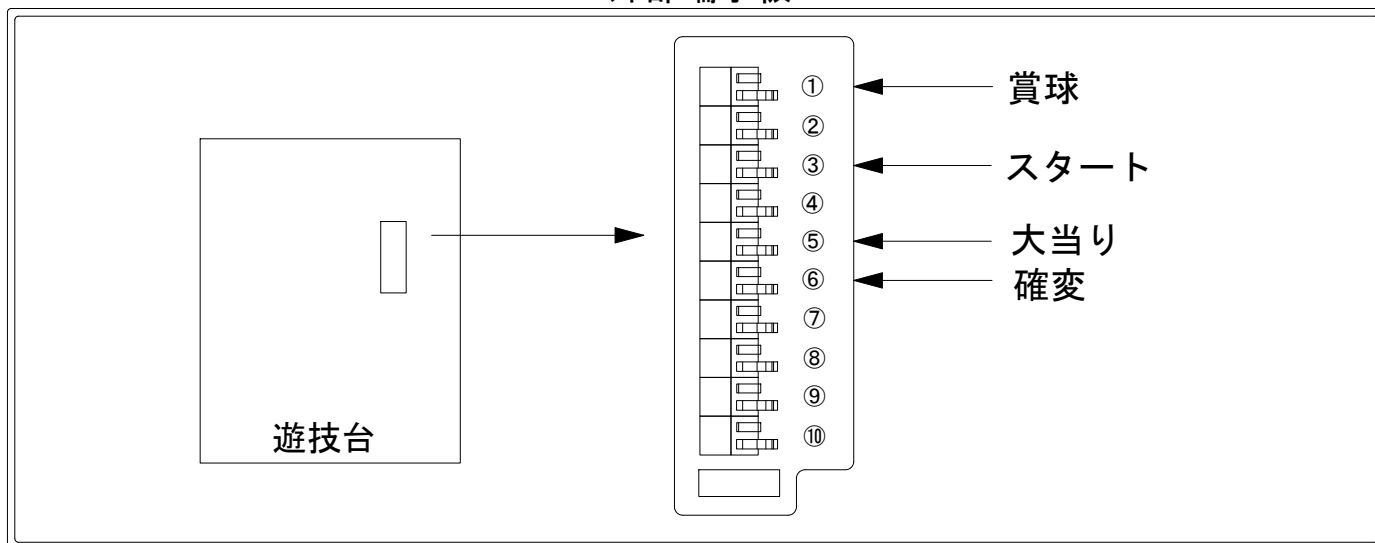

# デー太郎（パチンコ） 取付配線資料 2010年9月15日 70

メーカー名	SANKYO		
機種名	CRF祭り ザ・キング	ST15	ST15魂
ワンタッチ台接続ハーネス	A	DSH-H001	
賞球入力変換ハーネス	B	DYR-H182	

## ハーネス結線図

## 外部端子板

## 出力情報

端子番号	端子色	出力情報	内容	高ベース	ST	大当	
①	白	賞球	賞球10個毎に出力				→賞球線に接続
②	緑	扉・枠開放	遊技機の前面枠及び前面ガラス枠が開放中に出力				
③	灰	図柄確定回数1	特別図柄1、および特別図柄2の停止毎に出力				→スタートに接続
④	黄	始動口1	始動口1および始動口2入賞毎に出力				
⑤	黒	大当り1	大当り中に出力			○	→大当りに接続
⑥	桃	大当り2	大当り中、および高ベース中に出力	○	○	○	→確変に接続
⑦	青	大当り3	特別図柄高確率中に出力		○		
⑧	赤	時短	高ベース中に出力	○	○		
⑨	橙	入賞	全ての入賞口入賞時、賞球10個毎に出力				
⑩	水	セキュリティ	不正出力				