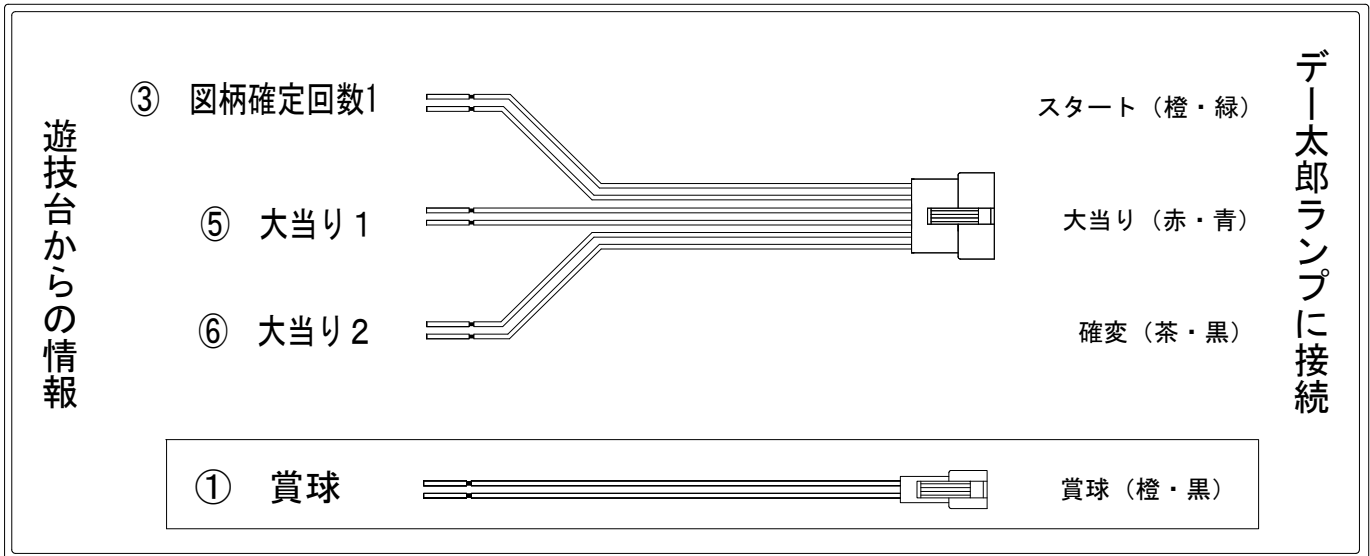

メーカー名	SANKYO	
機種名	CRパトラッシュ3	REDR
ワンタッチ台接続ハーネス	A	DSH-H001
賞球入力変換ハーネス	B	DYR-H182

ハーネス結線図

外部端子板

出力情報

端子番号	端子色	出力情報	内容	高ベース	大当	突確
①	白	賞球	賞球出力			
②	緑	扉・枠開放	遊技機の前面枠及び前面ガラス枠が開放中に出力			
③	灰	図柄確定回数1	特別図柄1・2の停止毎に出力			
④	黄	始動口1	始動口1及び始動口2入賞毎に出力			
⑤	黒	大当り1	大当り中に出力		○	○
⑥	桃	大当り2	大当り中及び高ベース中に出力	○	○	
⑦	青	大当り3	アタッカーの開放時間が29.5秒となる大当り中に出力		○	
⑧	赤	図柄確定回数2	特別図柄1の停止毎に出力			
⑨	橙	時短	高ベース中に出力	○		
⑩	水	セキュリティ	不正出力			

→賞球線に接続

→スタートに接続

→大当りに接続

→確変に接続