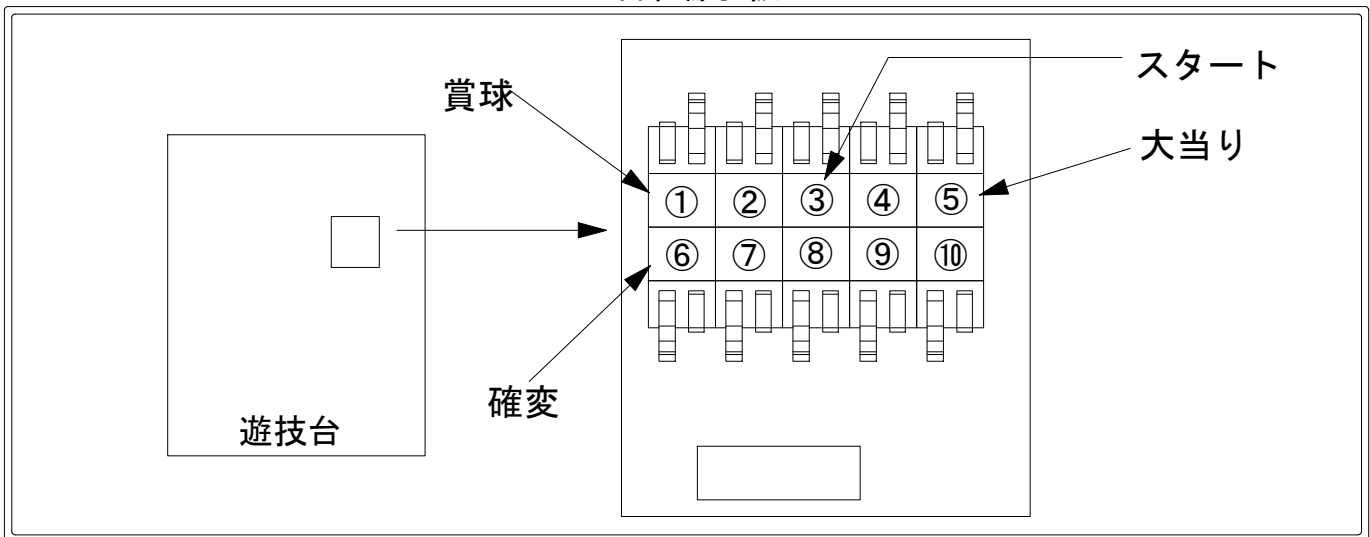

メーカー名	SANKYO	
機種名	CRパトラッシュ3	REDR
ワンタッチ台接続ハーネス	A	DSH-H001
賞球入力変換ハーネス	B	DYR-H182

ハーネス結線図

外部端子板

出力情報

端子番号	端子色	出力情報	内容	高ベース	大当	突確
①	白	賞球	賞球出力			
②	緑	扉・枠開放	遊技機の前面枠及び前面ガラス枠が開放中に出力			
③	灰	図柄確定回数1	特別図柄1・2の停止毎に出力			
④	黄	始動口1	始動口1及び始動口2入賞毎に出力			
⑤	黒	大当り1	大当り中に出力		○	○
⑥	桃	大当り2	大当り中及び高ベース中に出力	○	○	
⑦	青	大当り3	アタッカーの開放時間が29.5秒となる大当り中に出力		○	
⑧	赤	図柄確定回数2	特別図柄1の停止毎に出力			
⑨	橙	時短	高ベース中に出力	○		
⑩	水	セキュリティ	不正出力			

→賞球線に接続

→スタートに接続

→大当りに接続

→確変に接続