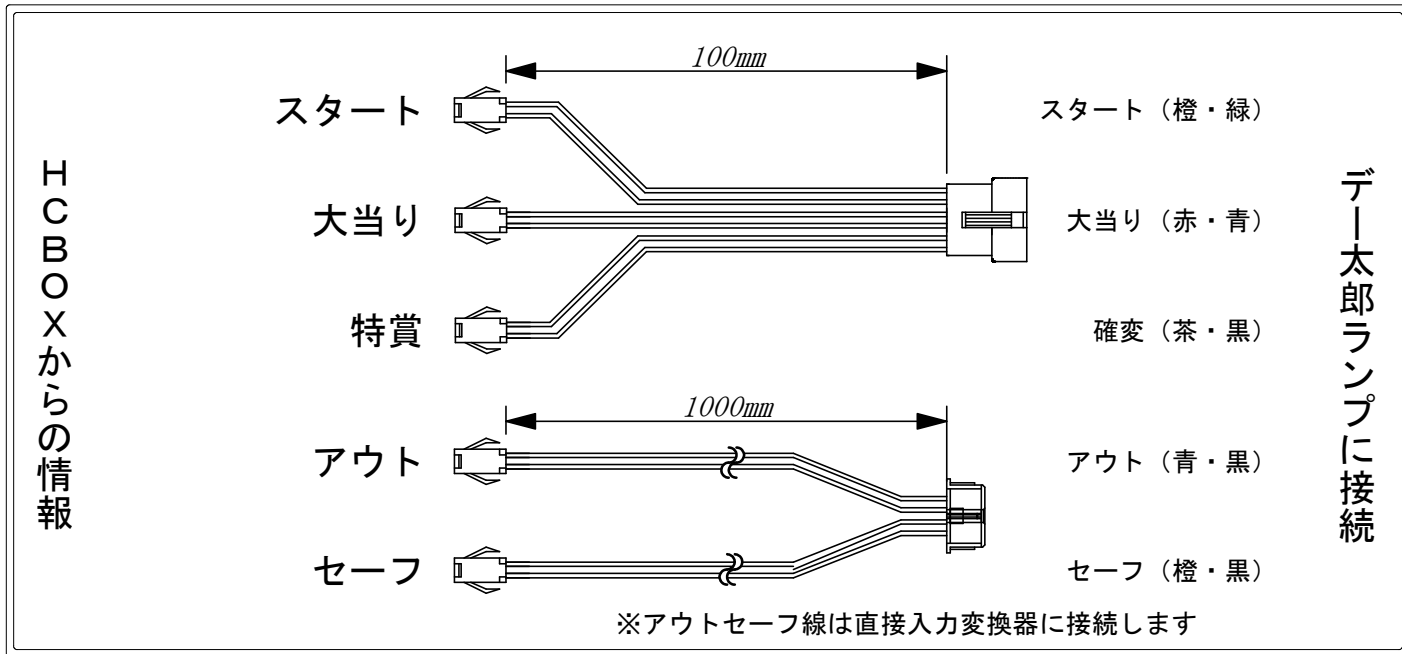

# デー太郎（パチンコ） 取付配線資料 2024年10月29日 171

メーカー名	SANKYO	
機種名	e Fからくりサーカス2 魔王ver. R	
ワンタッチ台接続ハーネス	入力変換ワンタッチハーネス	DSH-H018
アウトセーフ	アウトセーフ入力ハーネス	DYR-H482

## ハーネス結線図

## HCBOX出力情報

端子番号	出力情報	内容	
コネクタ1	1	発射数	発射数10球毎に出力
	2	賞球	賞球10球毎に出力
	3	扉開放	扉開放中に出力(前飾り開放時および裏機構部開放時)
	4	不正	扉開放時、磁石エラー、電波エラー、不正入賞エラー等に出力
	5	図柄確定回数	特別図柄1および特別図柄2の大当り、小当りの変動または特定状態で変動を開始した普通図柄の変動停止毎に出力
	6	全始動口	始動口1および始動口2への入賞毎に出力
	7	始動口1	始動口1への入賞毎に出力
	8	始動口2	始動口2への入賞毎に出力
	9	大当り1	全ての大当り中、小当り中に出力
	10	大当り中+時短	全ての大当り中、小当り中および右打ち状態中に出力
	11	—	—
	12	時短中	高ベース中に出力
	13	—	—
コネクタ2	14	遊技機エラー	管理遊技機内通信異常、減算機構入口センサ異常等に出力
	15	—	—
	16	役物入賞個数	大入賞口入賞時に出力
	17	特定領域通過	特定領域通過時に出力
	18	大当り2	全ての大当り中に出力
	19	拡張出力1	特定状態の普図柄当り時に出力
	20	拡張出力2	c時短図柄停止時に出力
	21	—	—
	22	—	—

→アウト線に接続  
→セーフ線に接続

→スタートに接続

→大当りに接続  
→確変に接続

※出力信号の詳細内容等はメーカー遊技台にお問い合わせください