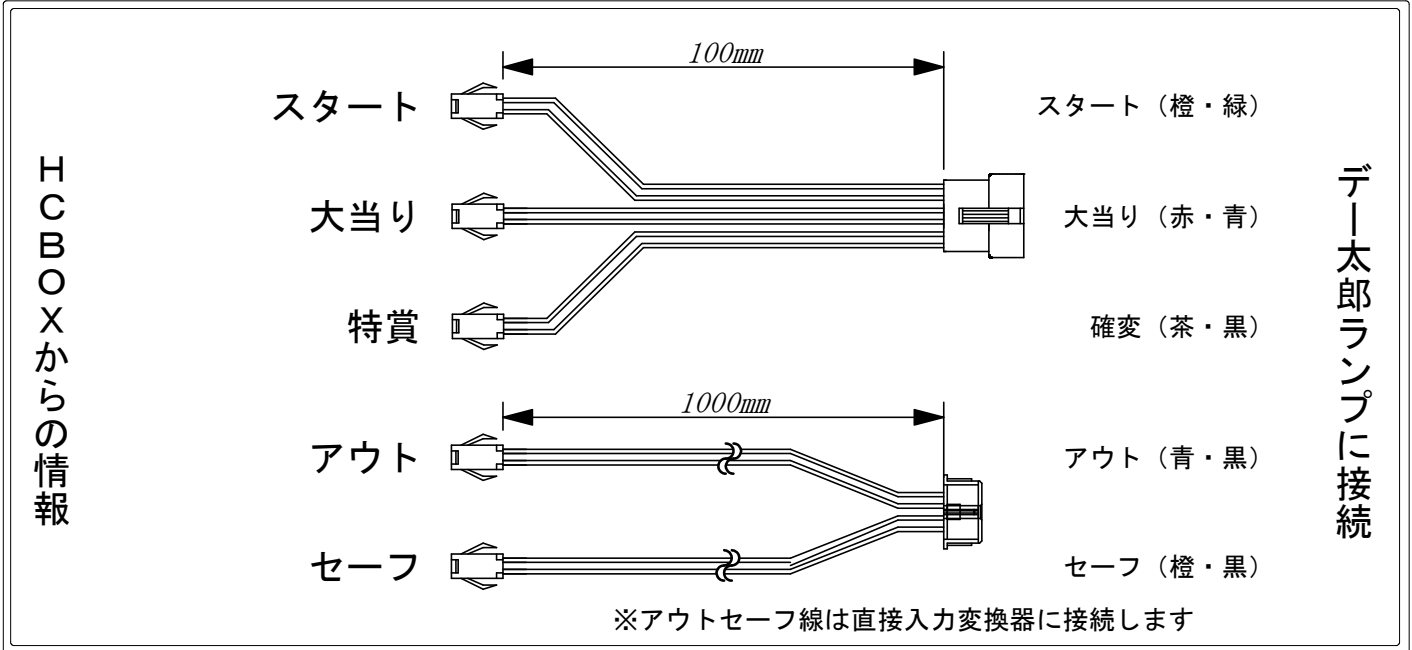

デー太郎（パチンコ） 取付配線資料 2024年07月31日 169

メーカー名	SANKYO	
機種名	e F 機動戦士ガンダムユニコーン 再来-白き一角獣と黒き獅子- R	
ワンタッチ台接続ハーネス	入力変換ワンタッチハーネス	DSH-H018
アウトセーフ	アウトセーフ入力ハーネス	DYR-H482

ハーネス結線図

HCBOX出力情報

端子番号	出力情報	内容			
コネクタ1	1	発射数	発射数10球毎に出力	→アウト線に接続 →セーフ線に接続	
	2	賞球	賞球10球毎に出力		
	3	扉開放	扉開放中に出力(前飾り開放時および裏機構部開放時)	→スタートに接続	
	4	不正	扉開放時、磁石エラー、電波エラー、不正入賞エラー等に出力		
	5	図柄確定回数	特別図柄1および特別図柄2の停止毎に出力		
	6	全始動口	始動口1および始動口2への入賞毎に出力	→大当りに接続 →確変に接続	
	7	始動口1	始動口1への入賞毎に出力		
	8	始動口2	始動口2への入賞毎に出力		
	9	大当り1	全ての大当り中および特定の図柄による小当り中に出力		
	10	大当り中+時短	全ての大当り中、小当り中および右打ち状態中に出力		
	11	—	—		
	コネクタ2	12	時短中	高ベース中に出力	→スタートに接続
		13	—	—	
14		遊技機エラー	管理遊技機内通信異常、減算機構入口センサ異常等に出力		
15		—	—		
16		役物入賞個数	大入賞口入賞時に出力		
17		特定領域通過	特定領域通過時に出力		
18		大当り2	全ての大当り中に出力		
19		—	—		
20		—	—		
21		—	—		
22		—	—		

※出力信号の詳細内容等はメーカー遊技台にお問い合わせください