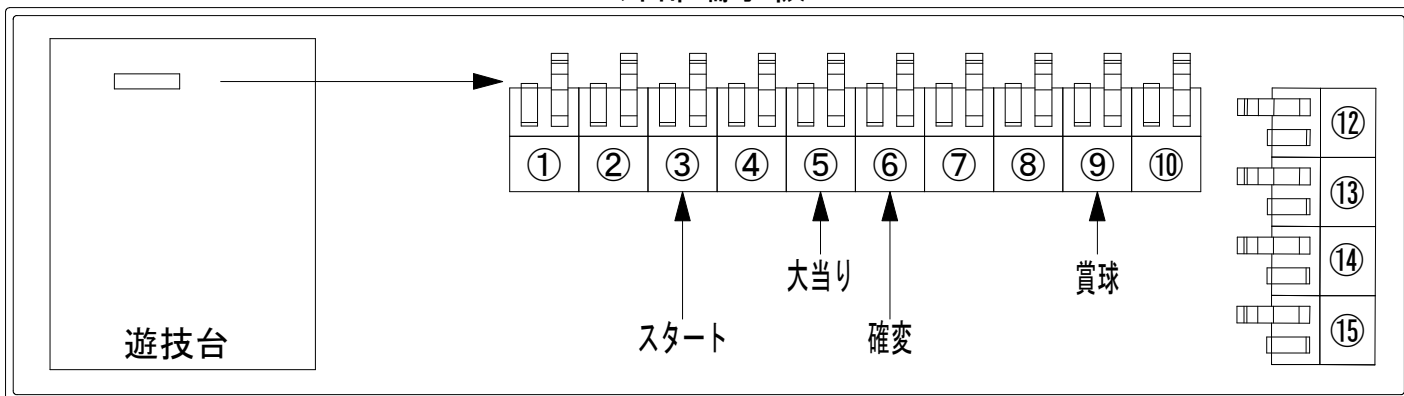

## 外部端子板

## 出力情報

端子番号	端子色	出力情報	内容	大当	高バース	
①	白	賞球	賞球10個毎にON			
②	緑	扉・枠開放	遊技機の前枠および内枠が開放中にON			
③	灰	全図柄確定回数	特別図柄1および特別図柄2の停止毎にON			→スタートに接続
④	黄	全始動口	始動口1および始動口2への入賞毎にON			
⑤	黒	大当り 1	大当り中および特定の図柄による小当り中ON	○		→大当りに接続
⑥	桃	大当り 2	大当り中および右打ち状態中ON	○	○	→確変に接続
⑦	青	大当り 3	大当り中および特定の図柄による小当り中ON	○		
⑧	赤	アウト	アウト確認スイッチ通過時、10個毎にON			
⑨	橙	入賞	全ての入賞口入賞時、賞球10個毎にON			→賞球線に接続
⑩	水	セキュリティ	電源投入時、異常入賞、磁気、電波、スイッチ異常検出時にON			
⑫	茶	盤面出力 1	始動口1への入賞毎にON			
⑬	紫	盤面出力 2	始動口2への入賞毎にON			
⑭	黄緑	盤面出力 3	大当り中ON	○		
⑮	ロゼ	盤面出力 4	大当り中ON	○		