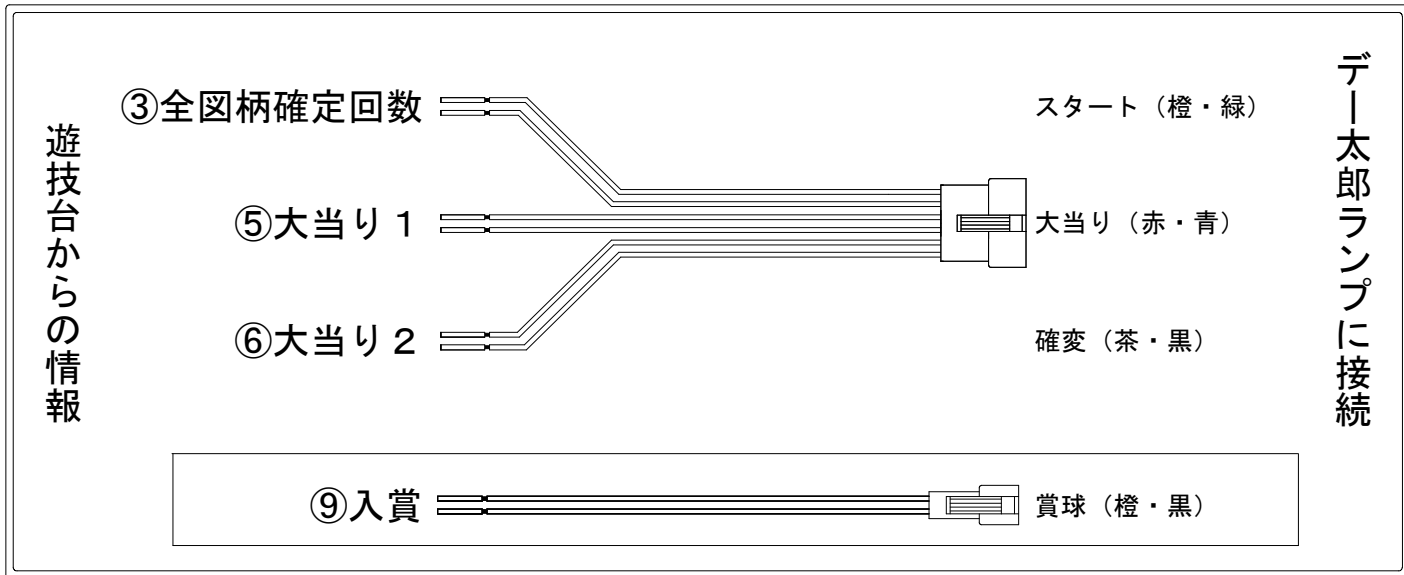

# デー太郎（パチンコ） 取付配線資料 2024年07月31日 168

メーカー名	SANKYO	
機種名	P F 機動戦士ガンダムユニコーン 再来-白き一角獣と黒き獅子- S	
ワンタッチ台接続ハーネス	A	DSH-H001
賞球入力変換ハーネス	B	DYR-H182

## ハーネス結線図

## 外部端子板

## 出力情報

端子番号	端子色	出力情報	内容	大当	高バース	
①	白	賞球	賞球10個毎にON			
②	緑	扉・枠開放	遊技機の前枠および内枠が開放中にON			
③	灰	全図柄確定回数	特別図柄1および特別図柄2の停止毎にON			→スタートに接続
④	黄	全始動口	始動口1および始動口2への入賞毎にON			
⑤	黒	大当り 1	大当り中および特定の図柄による小当り中ON	○		→大当りに接続
⑥	桃	大当り 2	大当り中および右打ち状態中ON	○	○	→確変に接続
⑦	青	大当り 3	大当り中および特定の図柄による小当り中ON	○		
⑧	赤	アウト	アウト確認スイッチ通過時、10個毎にON			
⑨	橙	入賞	全ての入賞口入賞時、賞球10個毎にON			→賞球線に接続
⑩	水	セキュリティ	電源投入時、異常入賞、磁気、電波、スイッチ異常検出時にON			
⑫	茶	盤面出力 1	始動口1への入賞毎にON			
⑬	紫	盤面出力 2	始動口2への入賞毎にON			
⑭	黄緑	盤面出力 3	大当り中ON	○		
⑮	ロゼ	盤面出力 4	大当り中ON	○		