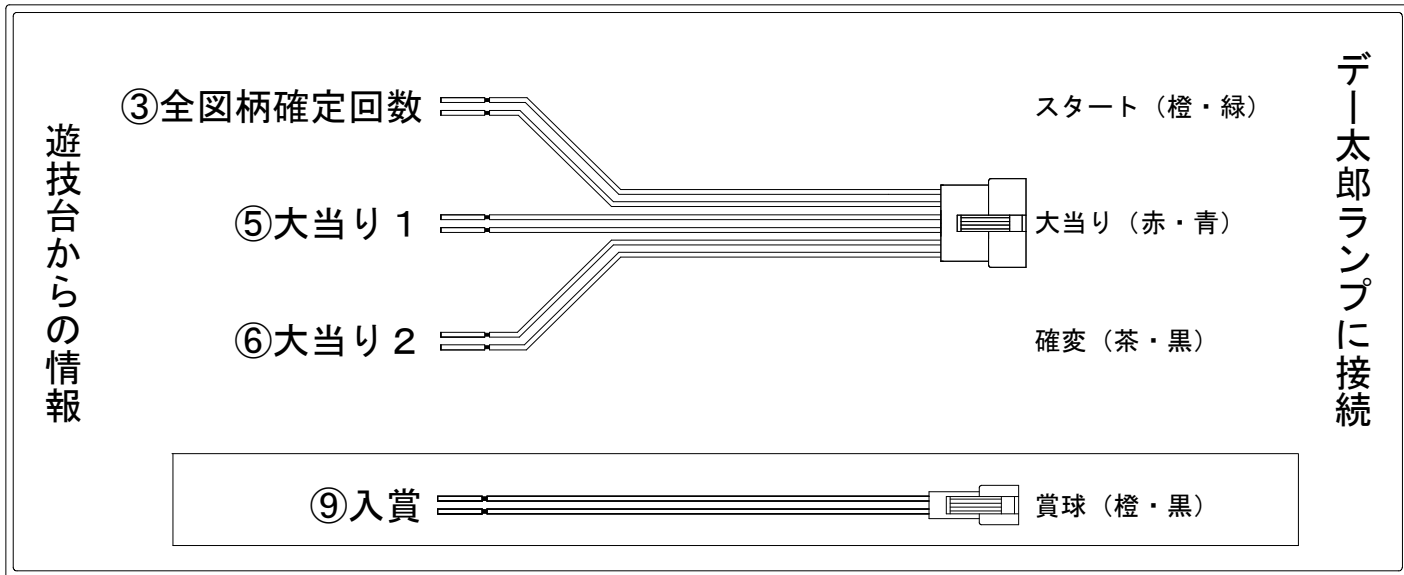

デー太郎（パチンコ） 取付配線資料

2024年05月28日 167

メーカー名	SANKYO	
機種名	PF三国戦騎	
ワンタッチ台接続ハーネス	A	DSH-H001
賞球入力変換ハーネス	B	DYR-H182

ハーネス結線図

外部端子板

出力情報

端子番号	端子色	出力情報	内容	大当	高バース	
①	白	賞球	賞球10個毎にON			
②	緑	扉・枠開放	遊技機の前枠および内枠が開放中にON			
③	灰	全図柄確定回数	特別図柄1および特別図柄2の停止毎にON			→スタートに接続
④	黄	全始動口	始動口1および始動口2への入賞毎にON			
⑤	黒	大当り 1	大当たり中および小当たり中ON	○		→大当りに接続
⑥	桃	大当り 2	大当たり中および右打ち状態中ON	○	○	→確変に接続
⑦	青	大当り 3	大当たり中および小当たり中ON	○		
⑧	赤	アウト	アウト確認スイッチ通過時、10個毎にON			
⑨	橙	入賞	全ての入賞口入賞時、賞球10個毎にON			→賞球線に接続
⑩	水	セキュリティ	電源投入時、異常入賞、磁気、電波、スイッチ異常検出時にON			
⑫	茶	盤面出力 1	始動口1への入賞毎にON			
⑬	紫	盤面出力 2	始動口2への入賞毎にON			
⑭	黄緑	盤面出力 3	大当たり中ON	○		
⑮	ロゼ	盤面出力 4	大当たり中ON	○		