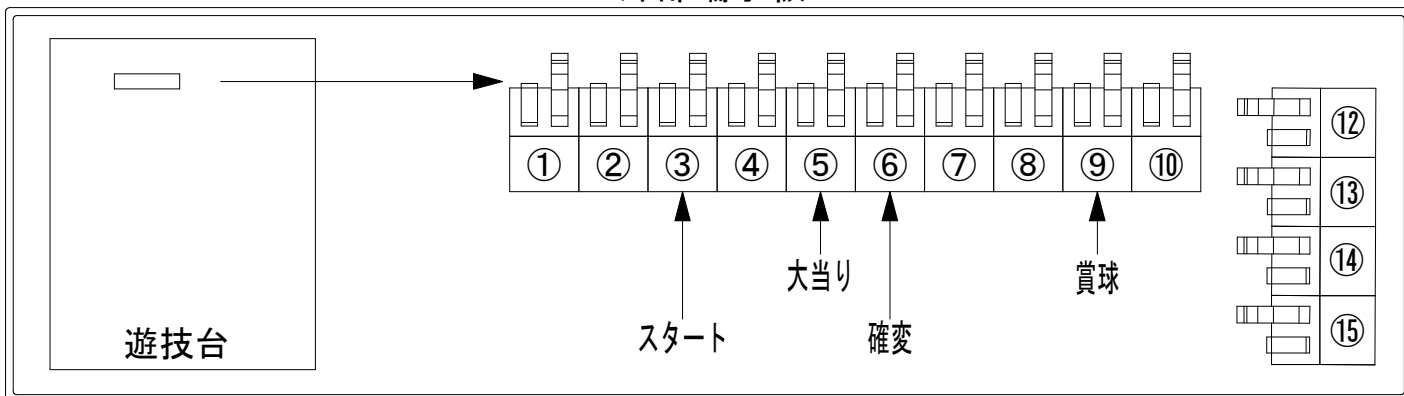

デー太郎（パチンコ） 取付配線資料

2024年05月28日 167

メーカー名	SANKYO	
機種名	PF三国戦騎	
ワンタッチ台接続ハーネス	A	DSH-H001
賞球入力変換ハーネス	B	DYR-H182

ハーネス結線図

外部端子板

出力情報

端子番号	端子色	出力情報	内容	大当	高バース	
①	白	賞球	賞球10個毎にON			
②	緑	扉・枠開放	遊技機の前枠および内枠が開放中にON			
③	灰	全図柄確定回数	特別図柄1および特別図柄2の停止毎にON			→スタートに接続
④	黄	全始動口	始動口1および始動口2への入賞毎にON			
⑤	黒	大当り 1	大当たり中および小当たり中ON	○		→大当りに接続
⑥	桃	大当り 2	大当たり中および右打ち状態中ON	○	○	→確変に接続
⑦	青	大当り 3	大当たり中および小当たり中ON	○		
⑧	赤	アウト	アウト確認スイッチ通過時、10個毎にON			
⑨	橙	入賞	全ての入賞口入賞時、賞球10個毎にON			→賞球線に接続
⑩	水	セキュリティ	電源投入時、異常入賞、磁気、電波、スイッチ異常検出時にON			
⑫	茶	盤面出力 1	始動口1への入賞毎にON			
⑬	紫	盤面出力 2	始動口2への入賞毎にON			
⑭	黄緑	盤面出力 3	大当たり中ON	○		
⑮	ロゼ	盤面出力 4	大当たり中ON	○		