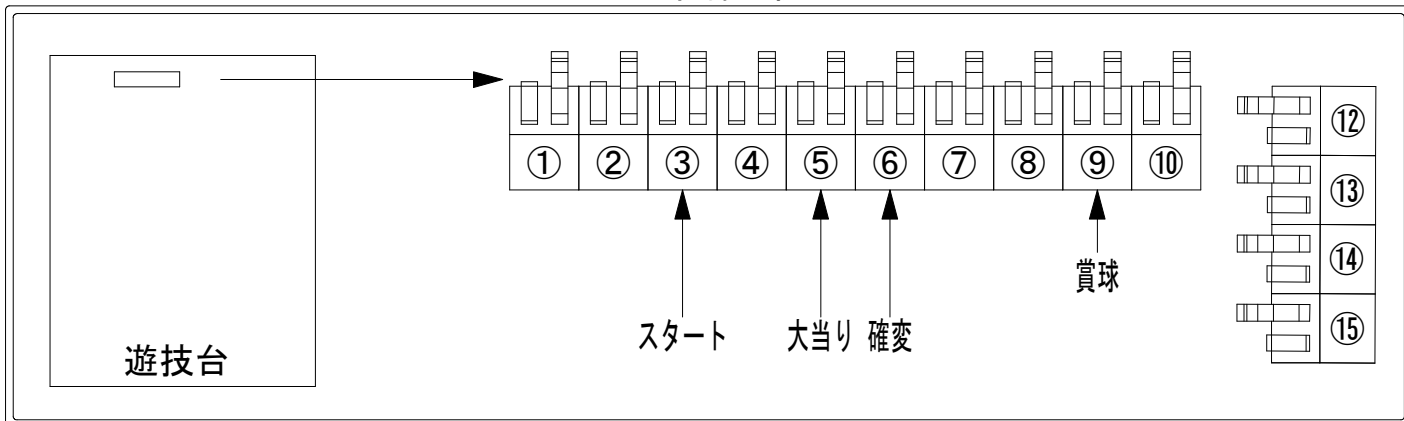

メーカー名	SANKYO		
機種名	PFからくりサーカス		V Y
ワンタッチ台接続ハーネス	A	DSH-H001	
賞球入力変換ハーネス	B	DYR-H182	

ハーネス結線図

外部端子板

出力情報

端子番号	端子色	出力情報	内容	高ベース	大当				
①	白	賞球	賞球10個毎にON						
②	緑	扉・枠開放	遊技機の前枠および内枠が開放中にON						
③	灰	全図柄確定回数	特別図柄1および特別図柄2の停止毎にON						→スタートに接続
④	黄	全始動口	始動口1、始動口2への入賞毎にON						
⑤	黒	大当り1	大当り中および特定の図柄による小当り中にON		○				→大当りに接続
⑥	桃	大当り2	大当り中および高ベース中ON	○	○				→確変に接続
⑦	青	大当り3	大当り中および特定の図柄による小当り中にON		○				
⑧	赤	アウト	アウト確認スイッチ通過時、10個毎にON						
⑨	橙	入賞	全ての入賞口入賞時、賞球10個毎にON						→賞球線に接続
⑩	水	セキュリティ	電源投入時、異常入賞、磁気、電波、スイッチ異常検出時にON						
⑫	茶	盤面出力1	始動口1への入賞毎にON						
⑬	紫	盤面出力2	始動口2への入賞毎にON						
⑭	黄緑	盤面出力3	大当り中ON		○				
⑮	ロゼ	盤面出力4	大当り中ON		○				