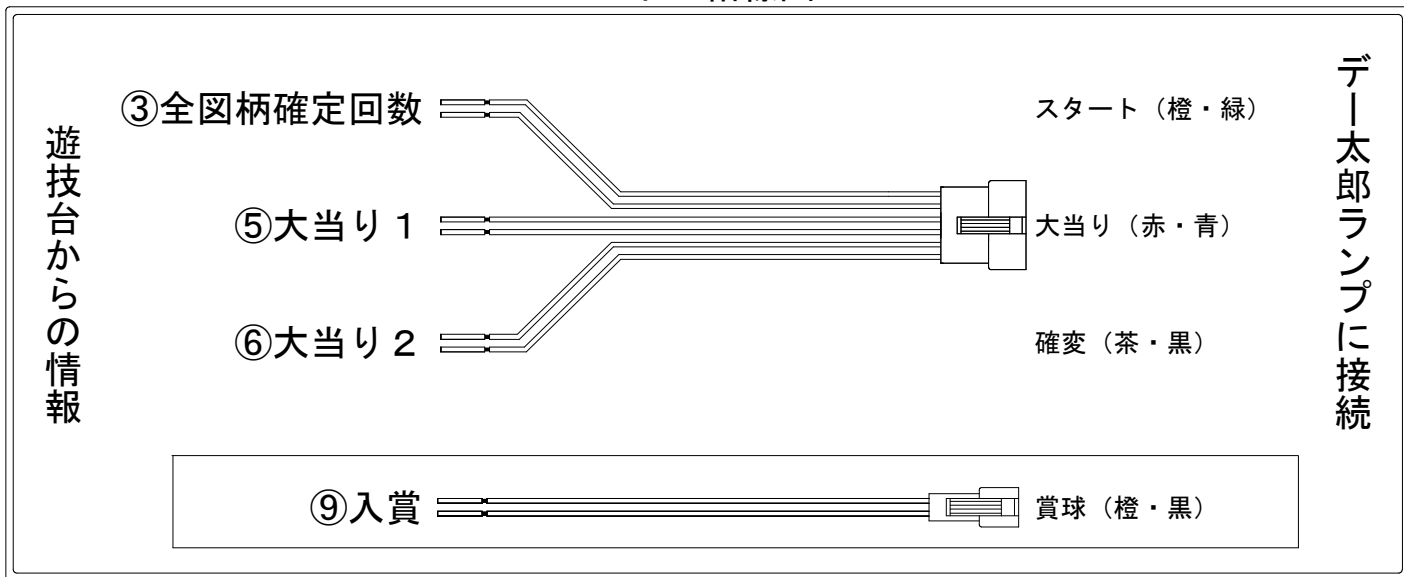

メーカー名	SANKYO		
機種名	PFからくりサーカス		V Y
ワンタッチ台接続ハーネス	A	DSH-H001	
賞球入力変換ハーネス	B	DYR-H182	

ハーネス結線図

外部端子板

出力情報

端子番号	端子色	出力情報	内容	高ベース	大当				
①	白	賞球	賞球10個毎にON						
②	緑	扉・枠開放	遊技機の前枠および内枠が開放中にON						
③	灰	全図柄確定回数	特別図柄1および特別図柄2の停止毎にON						→スタートに接続
④	黄	全始動口	始動口1、始動口2への入賞毎にON						
⑤	黒	大当り1	大当り中および特定の図柄による小当り中にON		○				→大当りに接続
⑥	桃	大当り2	大当り中および高ベース中ON	○	○				→確変に接続
⑦	青	大当り3	大当り中および特定の図柄による小当り中にON		○				
⑧	赤	アウト	アウト確認スイッチ通過時、10個毎にON						
⑨	橙	入賞	全ての入賞口入賞時、賞球10個毎にON						→賞球線に接続
⑩	水	セキュリティ	電源投入時、異常入賞、磁気、電波、スイッチ異常検出時にON						
⑫	茶	盤面出力1	始動口1への入賞毎にON						
⑬	紫	盤面出力2	始動口2への入賞毎にON						
⑭	黄緑	盤面出力3	大当り中ON		○				
⑮	ロゼ	盤面出力4	大当り中ON		○				